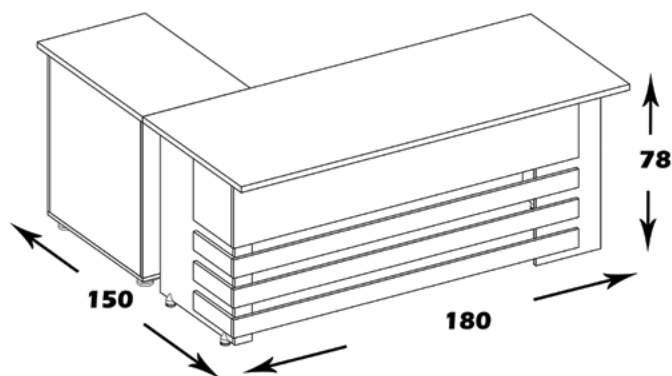

مشخصات کالا:

جنس: نئوپان با روکش ملامینه با نشان استاندارد

ابعاد صفحه: 70*180

ابعاد ال میز: 50*80

فضای تحت اشغال میز: 78*150*180

امکانات: دوکشو ، جاکیس و کیبورد