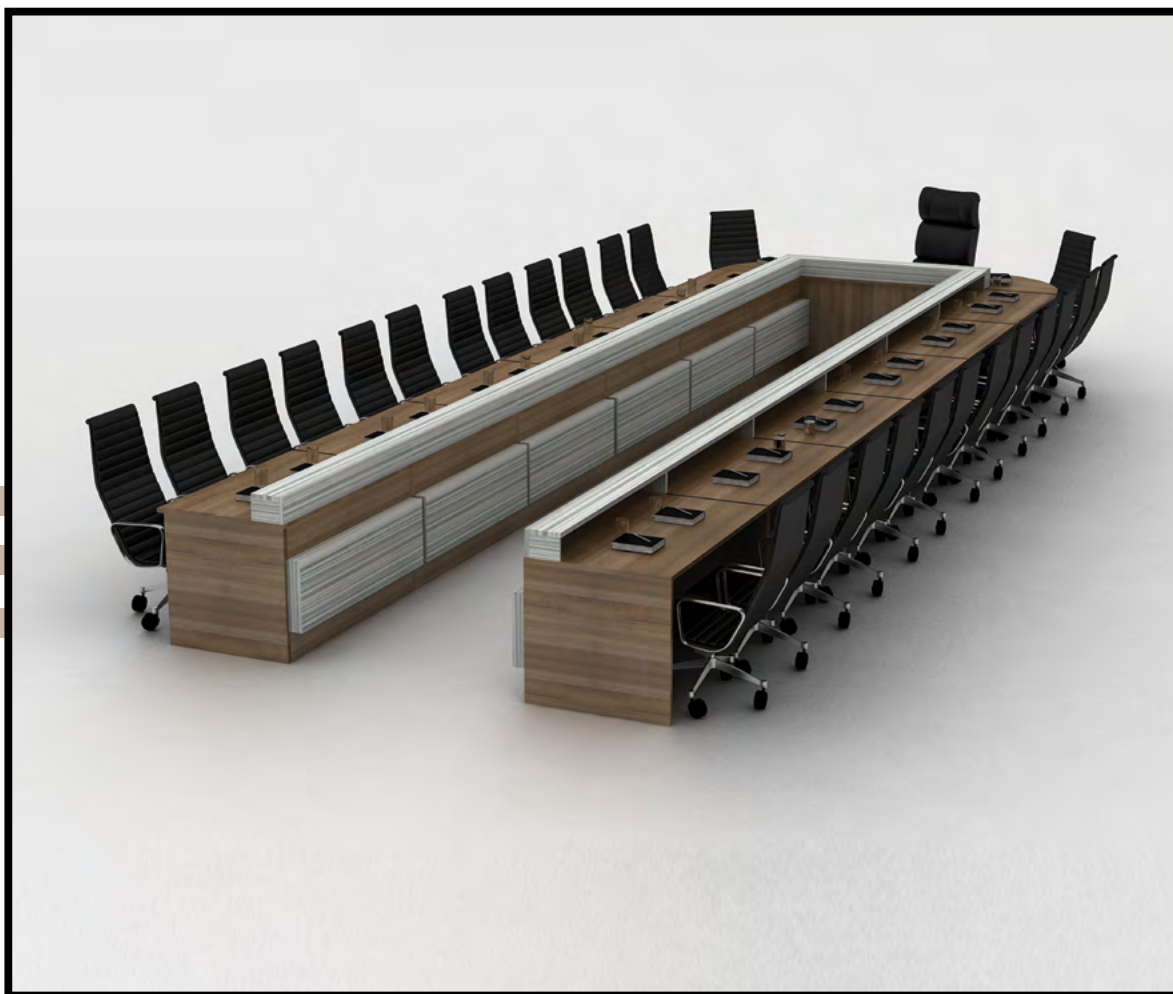

میز کنفرانس

مشخصات کالا:

جنس: نئوپان با روکش ملامینه با نشان استاندارد

ابعاد صفحه: 120*400

امکانات: قابل استفاده برای 10 تا 12 نفر

اطلس

منوی اصلی

میز کنفرانس

تولید به صورت سفارشی بر حسب ابعاد مورد نیاز

آتلانتیس

منوی اصلی

میز کنفرانس

تولید به صورت سفارشی بر حسب ابعاد مورد نیاز

کاسپین

منوی اصلی

میز کنفرانس