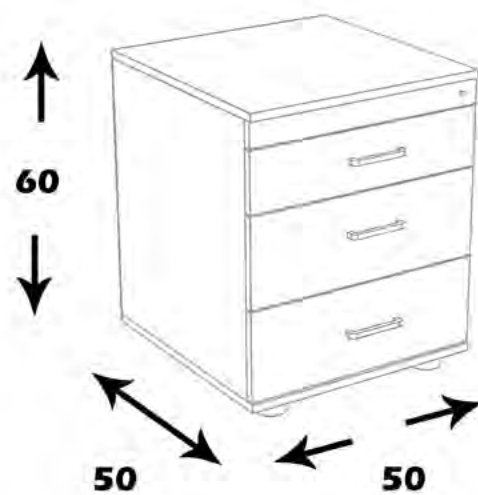

مشخصات کالا:

جنس: تمام ام دی اف با روکش ملامینه

ابعاد: 50*50*60

امکانات: سه کشو