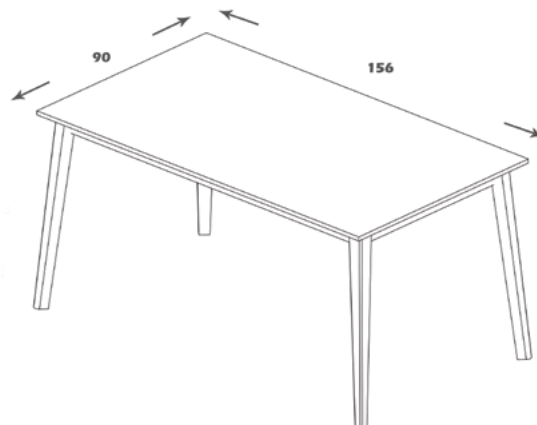

ژیوار

منوی اصلی

میز کنفرانس

میز مدیریت
MV 589

مشخصات کالا:

جنس: نئوپان با روکش ملامینه با نشان استاندارد

ابعاد صفحه: 90*156

امکانات: ظرفیت 4 نفر ، قابل استفاده در جلو میز و جدا