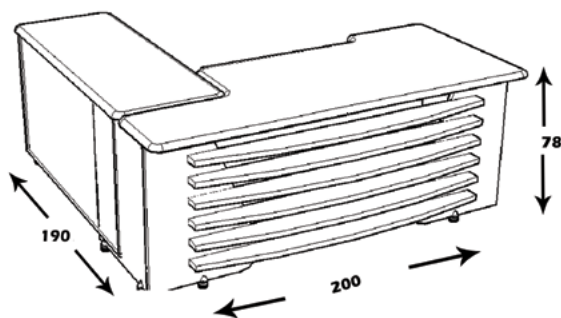

MV578

منوی اصلی

میز مدیریت

میز کنفرانس
CV578

مشخصات کالا:

جنس: تمام ام دی اف با روکش ملامینه و وکیوم کره ای

ابعاد صفحه میز مدیریت: 90*200

فضای تحت اشغال میز: 78*190*200

فضای تحت اشغال کنفرانس: 78*90*210

امکانات: چهارکشو، کمد، جاکیس و جازونکن

امکان افزودن میز کنفرانس وجود دارد