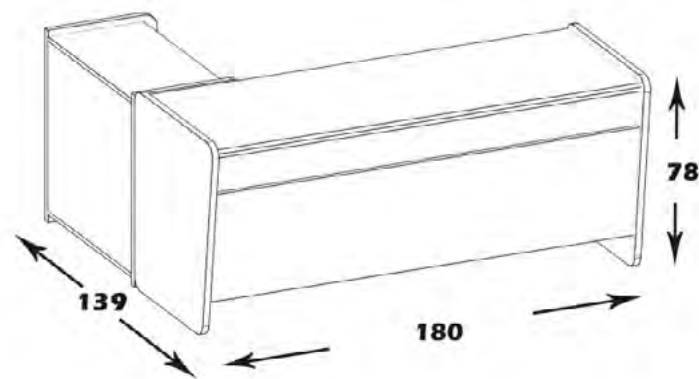

هیما

منوی اصلی

میز کارشناسی

مشخصات کالا:

جنس: نئوپان با روکش ملامینه با نشان استاندارد

ابعاد صفحه: ۱۷۷*۶۵

فضای تحت اشغال میز: ۱۸۰*۱۳۹*۷۸

امکانات: یک کشو، دو کمد