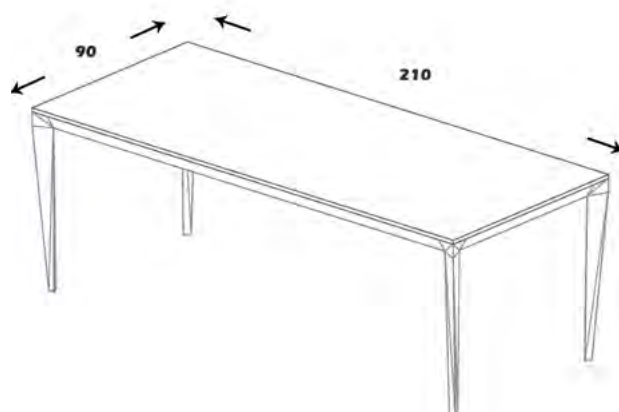

مشخصات کالا:

جنس: نئوپان با روکش ملامینه با نشان استاندارد

ابعاد صفحه: 90*210

امکانات: ظرفیت 6 نفر ، قابل استفاده در جلو میز و جدا