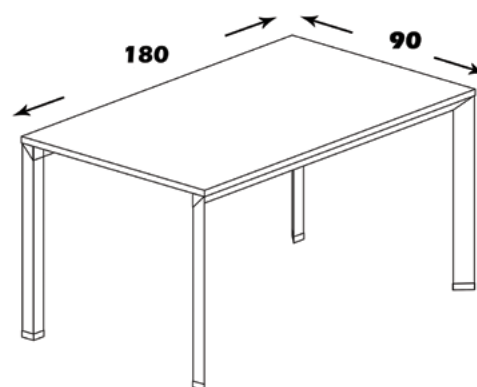

مشخصات کالا:

جنس: نئوپان با روکش ملامینه با نشان استاندارد

ابعاد صفحه: 90*180

امکانات: ظرفیت 4 نفر ، قابل استفاده در جلو میز و جدا