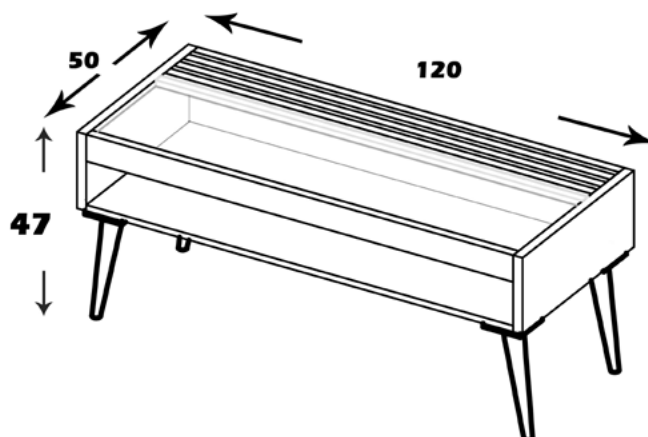

مشخصات کالا:

جنس: نئوپان با روکش ملامینه با نشان استاندارد

فضای تحت اشغال: 47*120*50