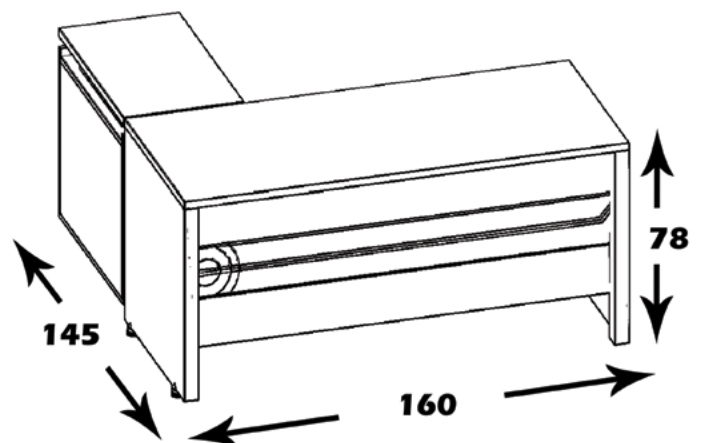

مشخصات کالا:

جنس: نئوپان با روکش ملامینه با نشان استاندارد

ابعاد صفحه: 70*160

ابعاد ال میز: 50*45

فضای تحت اشغال میز: 78*145*160

امکانات: سه کشو ، جاکیس و کیبورد