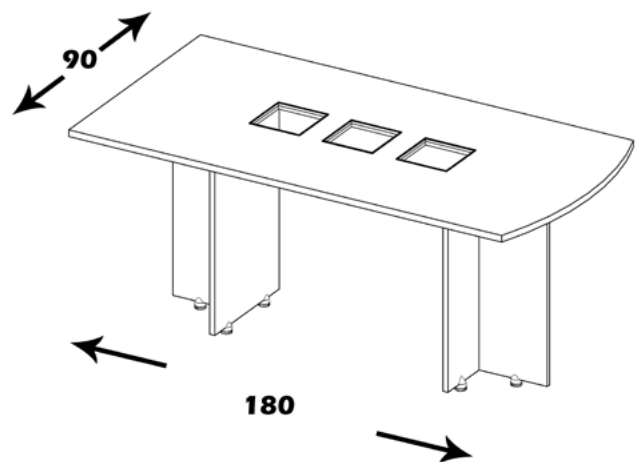

منوی اصلی

میز کنفرانس

مشخصات کالا:

جنس: نئوپان با روکش ملامینه با نشان استاندارد

ابعاد صفحه: 78*90*180

امکانات: ظرفیت 6 تا 8 نفر ، قابل استفاده در جلو میز و جدا

C0683

منوی اصلی