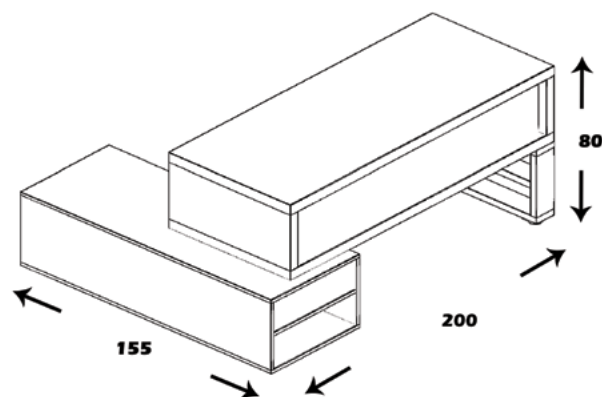

منوی اصلی

میز مدیریت

مشخصات کالا:

جنس: نئوپان با روکش ملامینه با نشان استاندارد

ابعاد صفحه: 180*75

فضای تحت اشغال : 80*155*200

امکانات: دوکشو ، یک کمد ، دکوری جلو

M584

پورتو

منوی اصلی

میز مدیریت

میز کنفرانس
CO584

مشخصات کالا:

جنس: نئوپان با روکش ملامینه با نشان استاندارد

ابعاد صفحه: 180*80

فضای تحت اشغال: 200*160*76