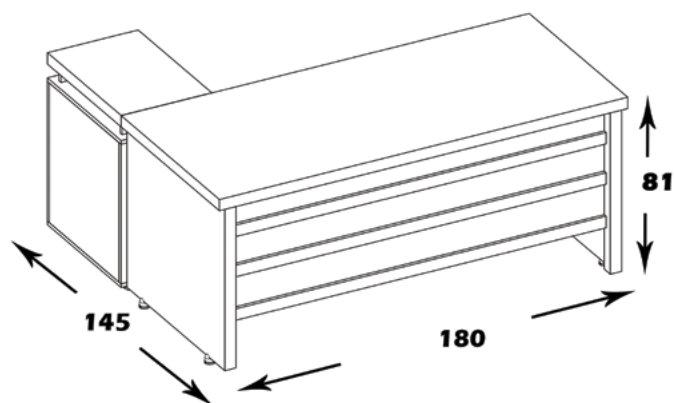

مشخصات کالا:

جنس: نئوپان با روکش ملامینه با نشان استاندارد

ابعاد صفحه: 70*180

ابعاد ال میز: 50*75

فضای تحت اشغال میز: 81*145*180

امکانات: سه کشو ، جاکیس و کیبورد