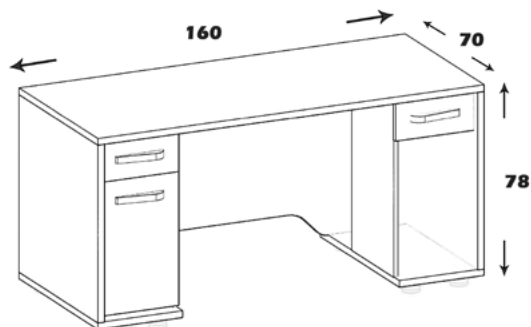

مشخصات کالا:

جنس: نئوپان با روکش ملامینه با نشان استاندارد

ابعاد صفحه: 160*70

فضای تحت اشغال: 78*70*160

امکانات: دوکشو، کمد و جاس کیس