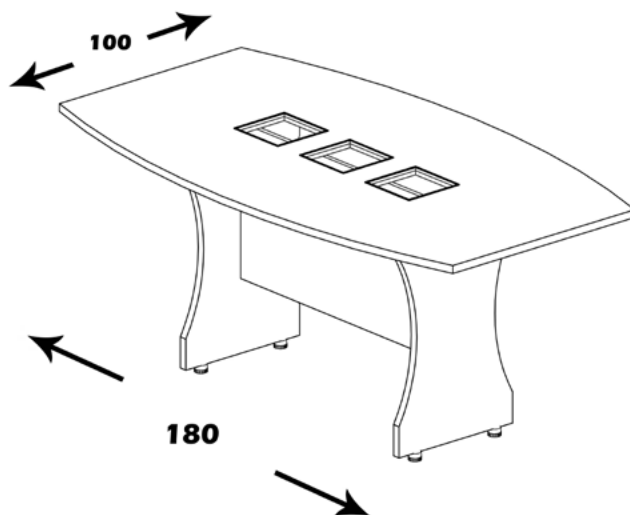

میز کنفرانس

مشخصات کالا:

جنس: نئوپان با روکش ملامینه با نشان استاندارد

ابعاد صفحه: 78*100*180

امکانات: ظرفیت 6 تا 8 نفر ، قابل استفاده در جلو میز و جدا

جزیره

C0684

منوی اصلی