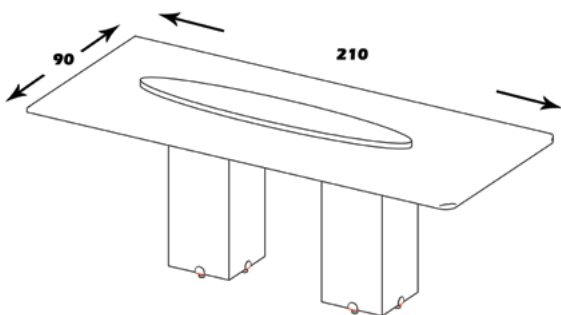

MV578

منوی اصلی

میز مدیریت

میز کنفرانس
CV578

مشخصات کالا:

جنس: تمام ام دی اف با روکش ملامینه و وکیوم کره ای

ابعاد صفحه میز مدیریت: 90*200

فضای تحت اشغال میز: 78*190*200

فضای تحت اشغال کنفرانس: 78*90*210

امکانات: چهارکشو، کمد، جاکیس و جازونکن

امکان افزودن میز کنفرانس وجود دارد