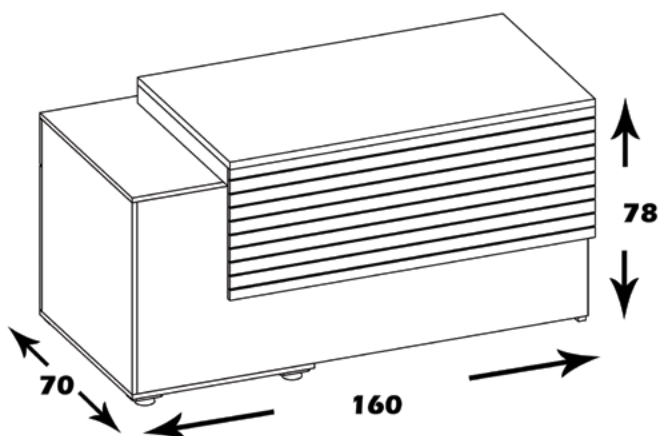

مشخصات کالا:

جنس: نئوپان با روکش ملامینه با نشان استاندارد

ابعاد صفحه: 70*120

فضای تحت اشغال میز: 78*70*160

امکانات: یک کشو، جاکیس و کمد