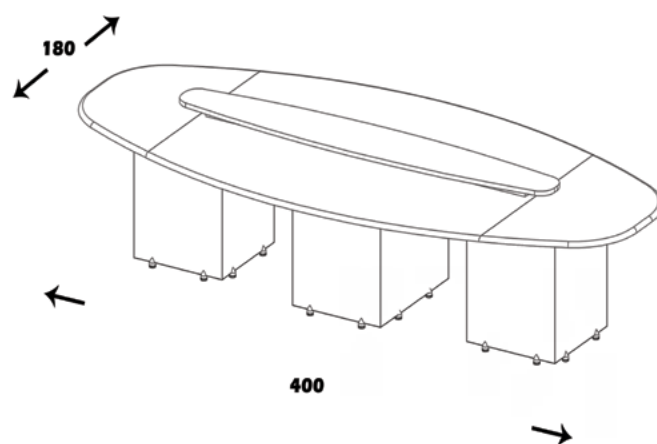

مشخصات کالا:

جنس: تمام ام دی اف با روکش ملامینه

ابعاد صفحه: 180*400

امکانات: قابل استفاده برای 12 تا 14 نفر