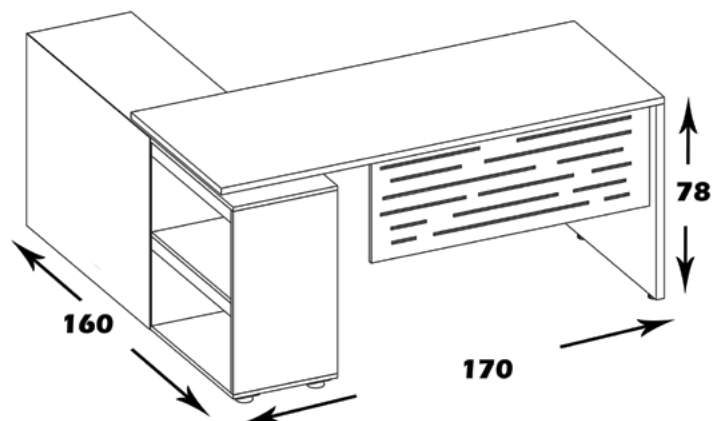

مشخصات کالا:

جنس: نئوپان با روکش ملامینه با نشان استاندارد

ابعاد صفحه: 70*170

فضای تحت اشغال میز: 78*160*170

امکانات: دوکشو، جاکیس، جا زونکن و جای کاغذ