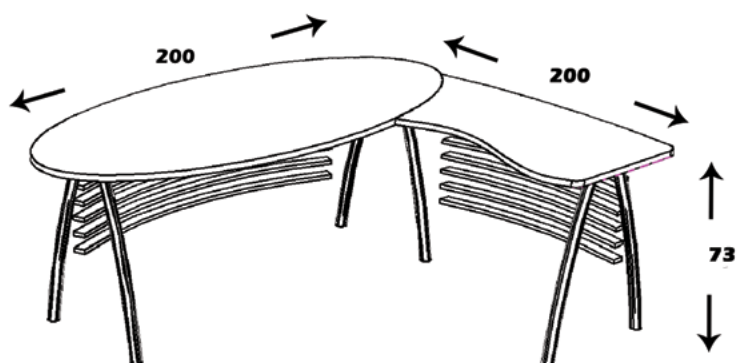

ابعاد صفحه میز مدیریت: 90*200

فضای تحت اشغال میز: 78*190*200

فضای تحت اشغال کنفرانس: 78*90*210

امکانات: چهارکشو، کمد، جاکیس و جازونکن

امکان افزودن میز کنفرانس وجود دارد

MV579

منوی اصلی

میز مدیریت

مشخصات کالا:

جنس: تمام ام دی اف با روکش ملامینه و وکیوم کره ای

ابعاد صفحه: 95*200

ابعاد فایل زیر میز: 50*50*60

فضای تحت اشغال میز: 73*200*200

امکانات: دارای دراور سه کشو با قفل مرکزی

M583

تورنتو

منوی اصلی

میز مدیریت

مشخصات کالا:

جنس: نئوپان با روکش ملامینه با نشان استاندارد

ابعاد صفحه: 180*75

فضای تحت اشغال : 80*155*200

امکانات: دوکشو ، یک کمد ، دکوری جلو

M584