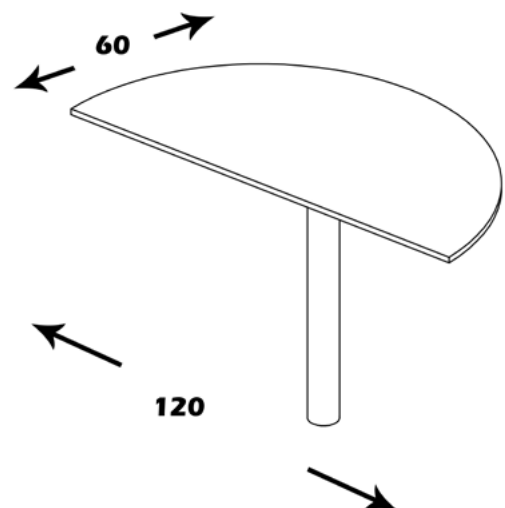

میز کنفرانس

مشخصات کالا:

جنس: نئوپان با روکش ملامینه با نشان استاندارد

ابعاد صفحه: 78*100*180

امکانات: ظرفیت 6 تا 8 نفر ، قابل استفاده در جلو میز و جدا

جزیره

C0684

منوی اصلی

میز کنفرانس

مشخصات کالا:

جنس: نئوپان با روکش ملامینه با نشان استاندارد

ابعاد صفحه: 78*60*120

امکانات: ظرفیت 2 نفر ، قابل استفاده فقط در جلو میز

CV685

چلیپا

منوی اصلی