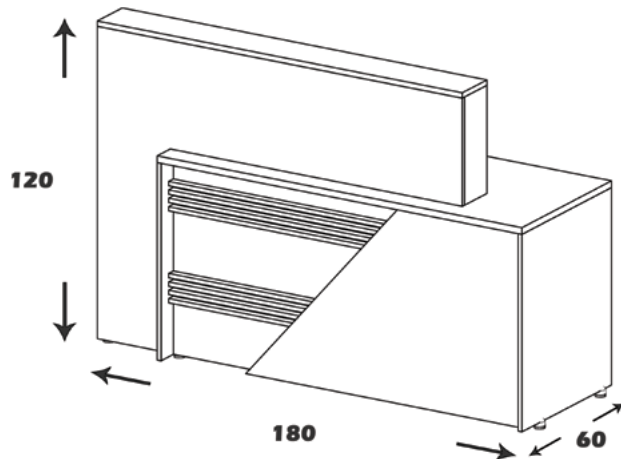

KN414

کیهان

منوی اصلی

کاتتر

مشخصات کالا:

جنس: نئوپان با روکش ملامینه با نشان استاندارد

ابعاد: 180*120*60

شعب اداري