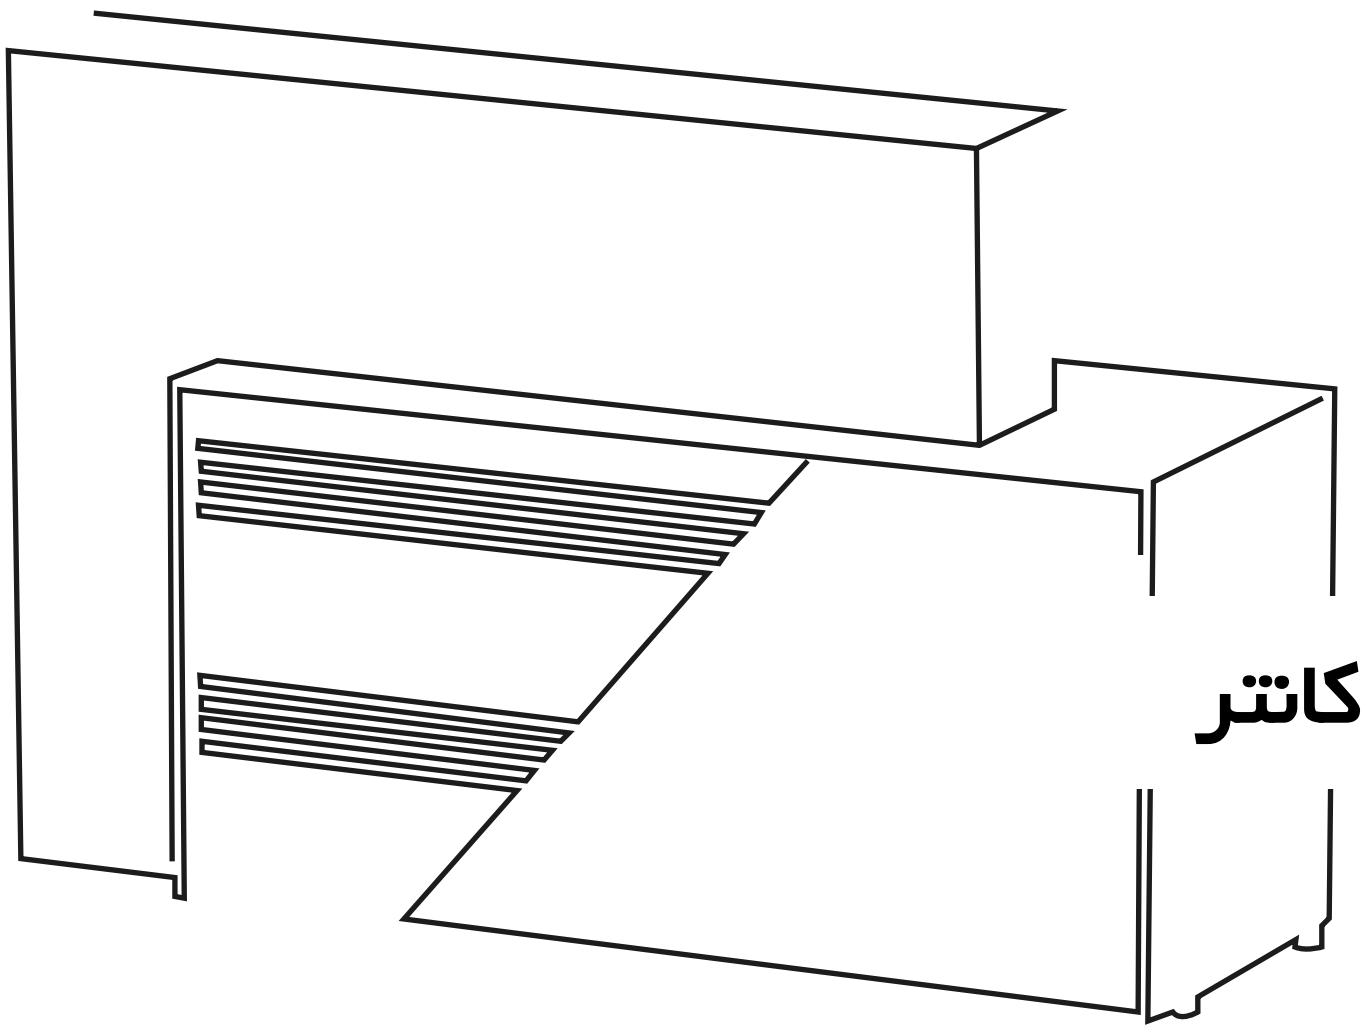

کانتتر

برای دیدن تصاویر و اطلاعات هر محصول به روی نام محصول کلیک کنید

KN414

کیهان

KN411

کارن