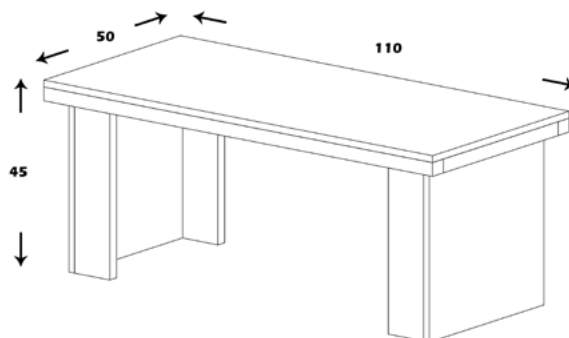

H203

منوی اصلی

میز جلو مبل

مشخصات کالا:

جنس: نئوپان با روکش ملامینه با نشان استاندارد

فضای تحت اشغال: 110*50*45

H209

منوی اصلی