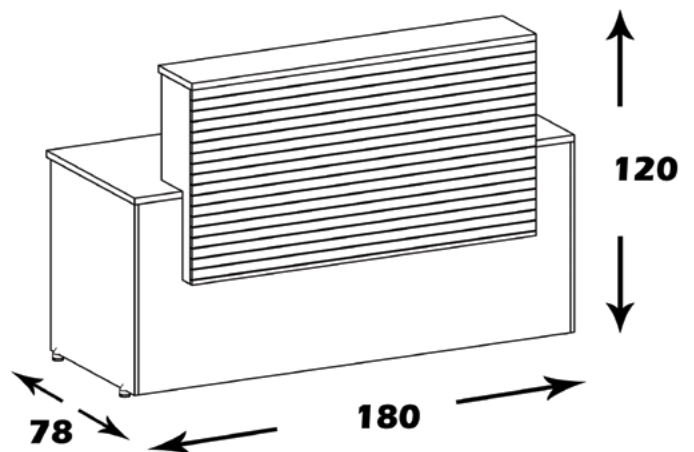

کارن

KN411

کارن

منوی اصلی

کاتتر

مشخصات کالا:

جنس: نئوپان با روکش ملامینه با نشان استاندارد

ابعاد: 180*120*78