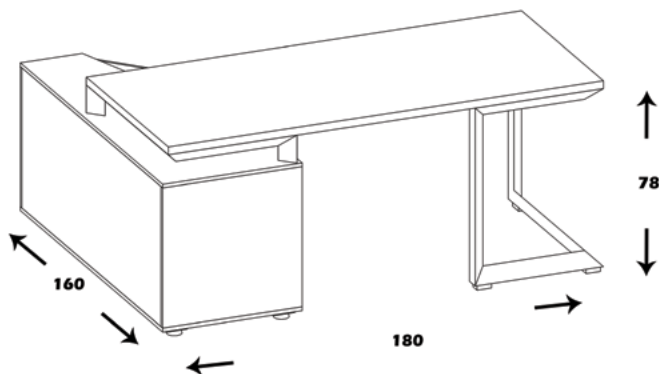

مشخصات کالا:

جنس: نئوپان با روکش ملامینه با نشان استاندارد

فضای تحت اشغال: 78*180*160

ابعاد صفحه: 180*81

امکانات: سه کشو ، جاکیس ، جازونکن