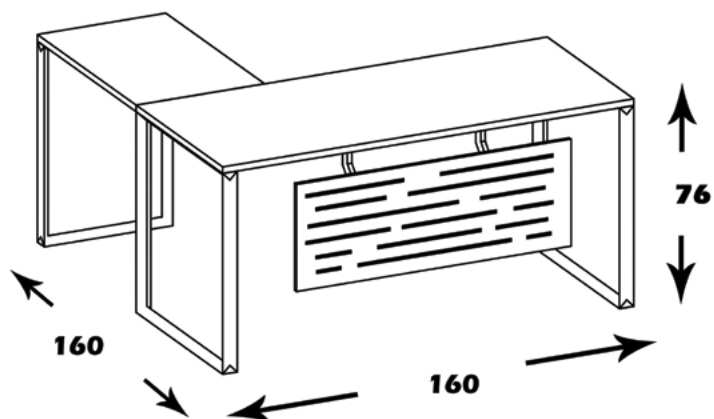

مشخصات کالا:

جنس: نئوپان با روکش ملامینه با نشان استاندارد

ابعاد صفحه: 160*70

فضای تحت اشغال: 160*160*76