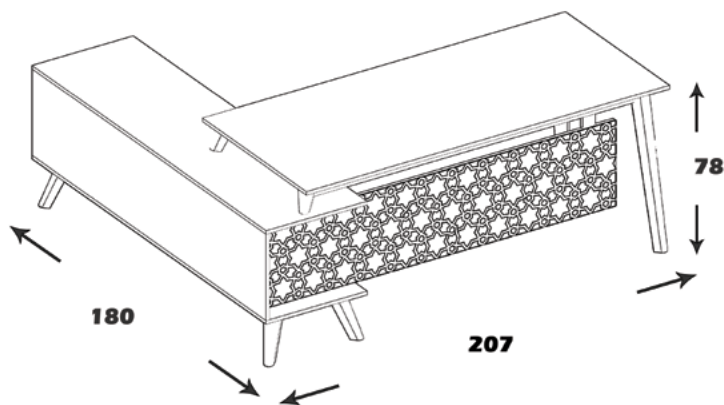

فضای تحت اشغال: 78*180*160

ابعاد صفحه: 180*81

امکانات: سه کشو ، جاکیس ، جازونکن

M589

ژیوار

منوی اصلی

میز مدیریت

میز کنفرانس
CO589

مشخصات کالا:

جنس: نئوپان با روکش ملامینه با نشان استاندارد و چوب راش سوپر گرجستان

ابعاد صفحه: 180*90

فضای تحت اشغال میز: 207*180*78

امکانات: دوکشو، جازونکن با درب ریلی، کمد. و نمای طرح اسلیمی

M560

کروز

منوی اصلی