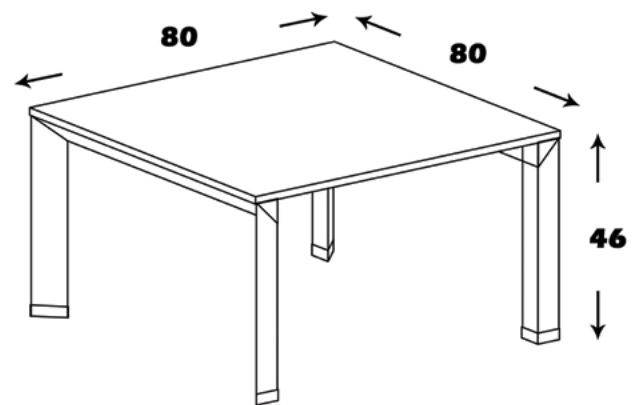

مشخصات کالا:

جنس: نئوپان با روکش ملامینه با نشان استاندارد

فضای تحت اشغال: 80*80*46