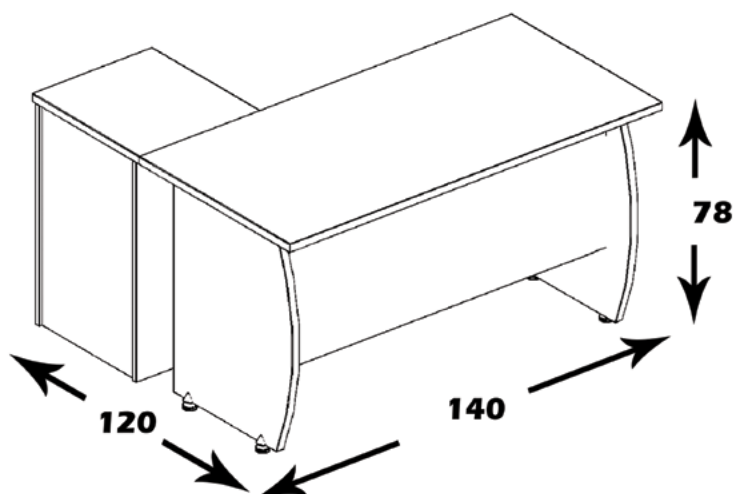

امکانات: دوکشو، جا زونکن و کیبورد

D627

منوی اصلی

میز کارمندی

مشخصات کال:

جنس: نئوپان با روکش ملامینه با نشان استاندارد

ابعاد صفحه: 70*140

ابعاد ال میز: 50*45

فضای تحت اشغال میز: 78*120*140

امکانات: دوکشو و جا زونکن

D628

منوی اصلی

میز کار مندی

مشخصات کالا:

جنس: نئوپان با روکش ملامینه با نشان استاندارد

ابعاد صفحه: 70*120