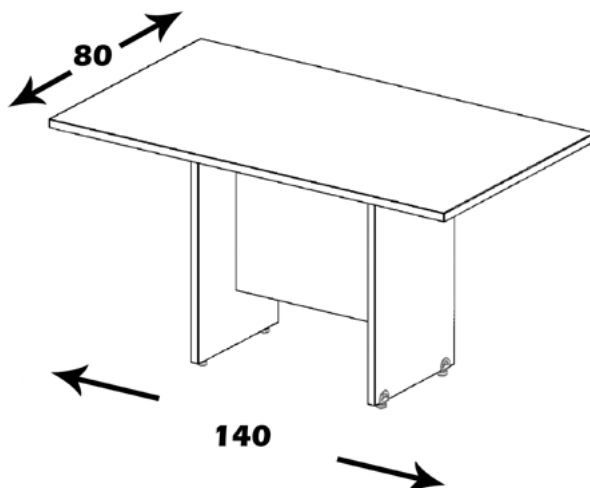

C0680

منوی اصلی

میز کنفرانس

مشخصات کالا:

جنس: نئوپان با روکش ملامینه با نشان استاندارد

ابعاد صفحه: 78*80*140

امکانات: ظرفیت 4 تا 6 نفر ، قابل استفاده در جلو میز و جدا

C0682