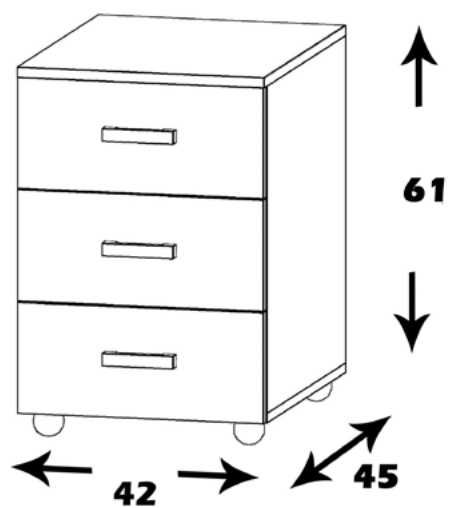

فایل

مشخصات کالا:

جنس: نئوپان با روکش ملامینه با نشان استاندارد

ابعاد: 42*45*61

امکانات: دوکشو

F304

منوی اصلی

فایل