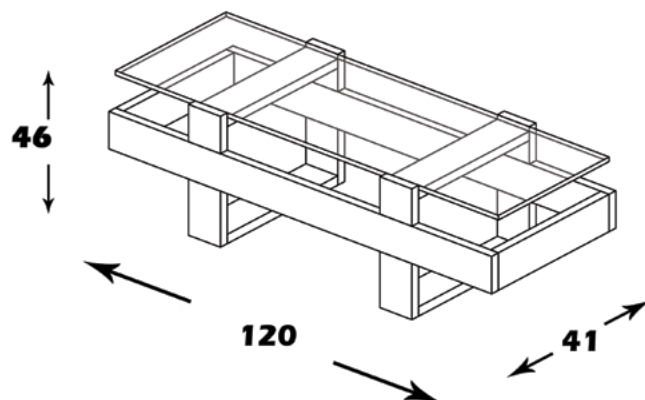

مشخصات کالا:

جنس: نئوپان با روکش ملامینه با نشان استاندارد

فضای تحت اشغال: 120*46*41