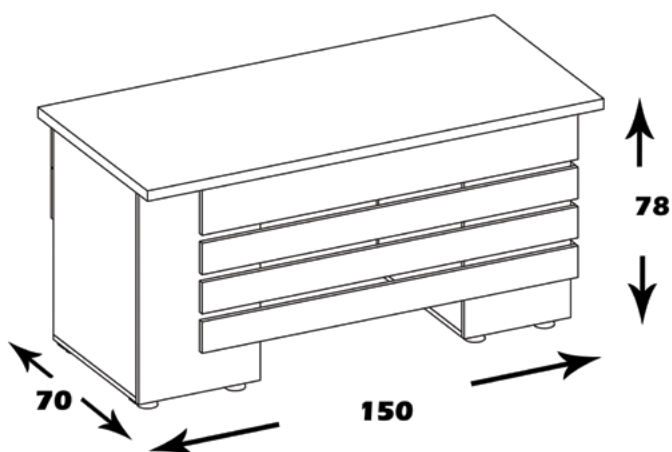

مشخصات کالا:

جنس: نئوپان با روکش ملامینه با نشان استاندارد

ابعاد صفحه: 70*150

فضای تحت اشغال میز: 78*70*150

امکانات: دوکشو، جا زونکن و کیبورد