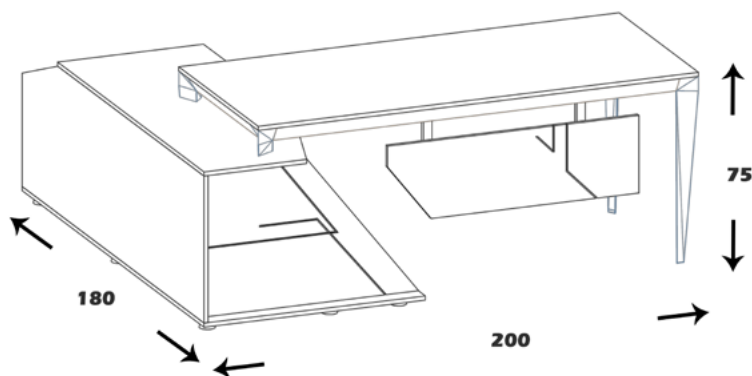

مشخصات کالا:

جنس: نئوپان با روکش ملامینه با نشان استاندارد و چوب راش سوپر گرجستان

ابعاد صفحه: 180*90

فضای تحت اشغال میز: 207*180*78

امکانات: دوکشو، جازونکن با درب ریلی، کمد. و نمای طرح اسلیمی

M560

کروز

منوی اصلی

میز مدیریت

میز کنفرانس
CO560

مشخصات کالا:

جنس: نئوپان با روکش ملامینه با نشان استاندارد

فضای تحت اشغال: 200*180*76

ابعاد صفحه: 180*80

امکانات: سه کشو، جاکیس، کمد اداری، فضای طبقه
بندی کنار ال میز

میزهای کارشناسی