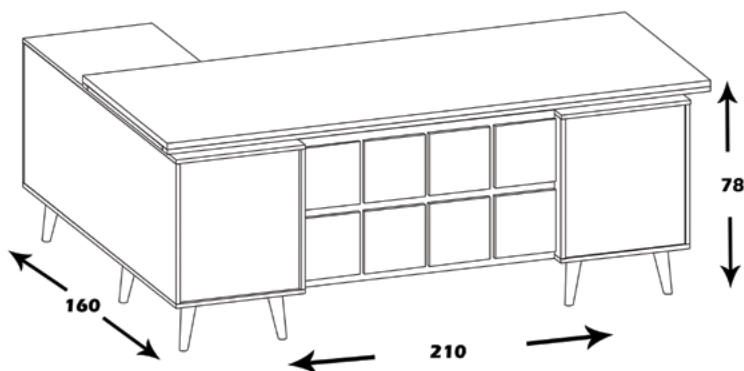

مشخصات کالا:

جنس: نئوپان با روکش ملامینه با نشان استاندارد

ابعاد صفحه: 80*210

فضای تحت اشغال میز: 78*160*210

امکانات: چهار کشو، جاکیس، جای زونکن و کمد