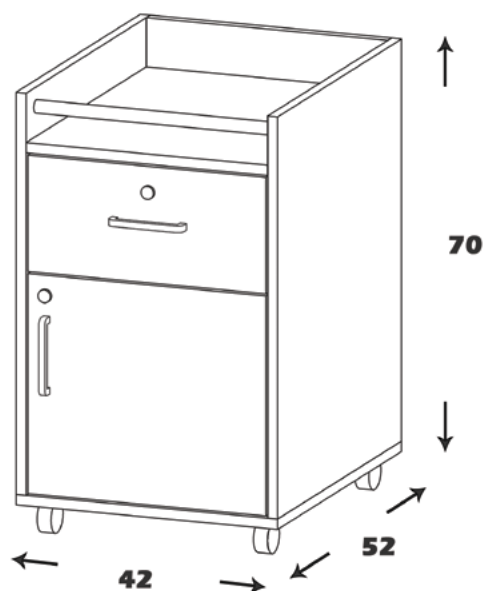

منوی اصلی

فایل

مشخصات کالا:

جنس: نئوپان با روکش ملامینه با نشان استاندارد

ابعاد: 52*42*70

امکانات: یک کشو و کمد زونکن خور

F301

منوی اصلی