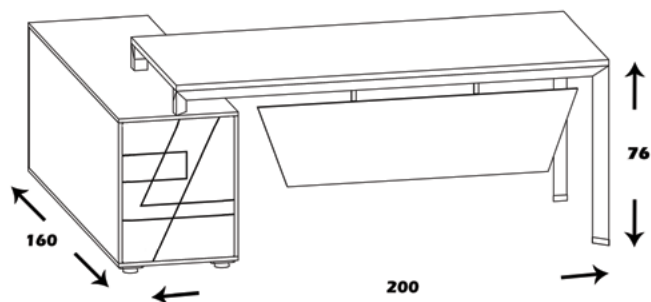

منوی اصلی

میز مدیریت

مشخصات کالا:

جنس: نئوپان با روکش ملامینه با نشان استاندارد

ابعاد صفحه: 180*75

فضای تحت اشغال : 80*155*200

امکانات: دوکشو ، یک کمد ، دکوری جلو

M584

پورتو

منوی اصلی

میز مدیریت

میز کنفرانس
CO584

مشخصات کالا:

جنس: نئوپان با روکش ملامینه با نشان استاندارد

ابعاد صفحه: 180*80

فضای تحت اشغال: 200*160*76

امکانات: سه کشو ، جاکیس ، جازونکن

امکان افزودن میز کنفرانس وجود دارد

M585

سویل

منوی اصلی

میز مدیریت

مشخصات کالا:

جنس: نئوپان با روکش ملامینه با نشان استاندارد