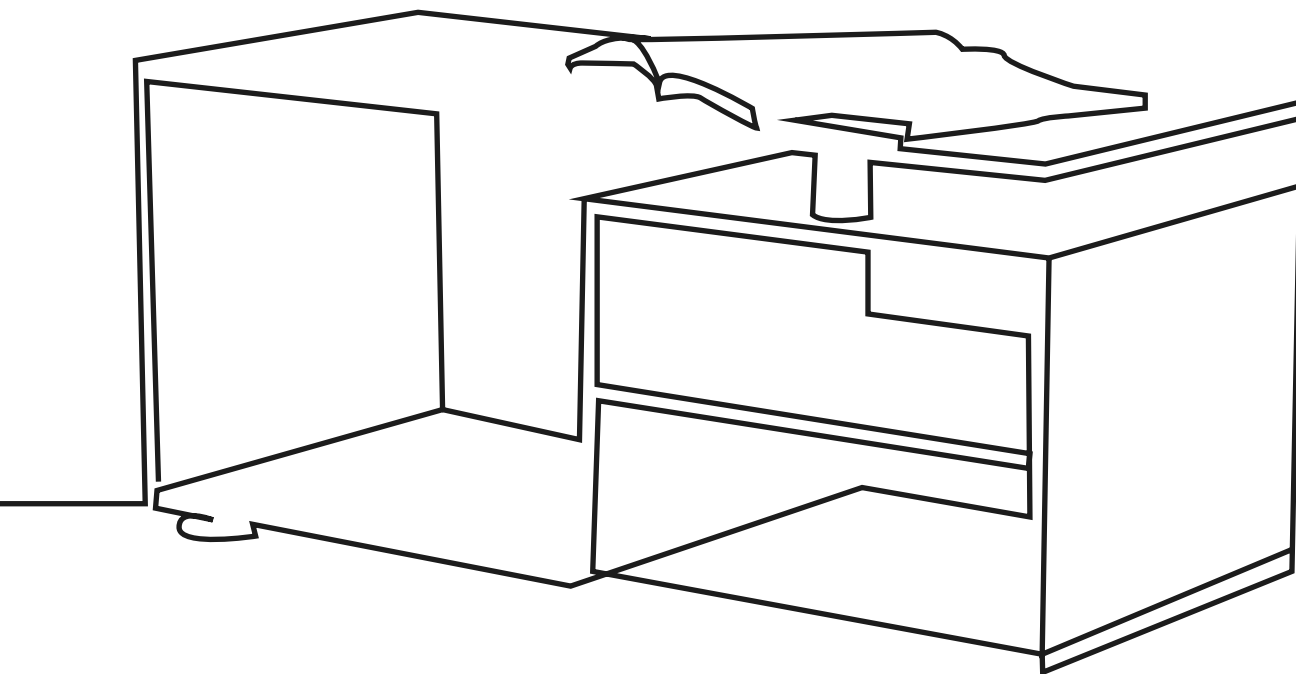

میزهای جلو مبیل

برای دیدن تصاویر و اطلاعات هر محصول به روی نام محصول کلیک کنید

H202

H203

H209

H217

اوستا

H584

پورتو