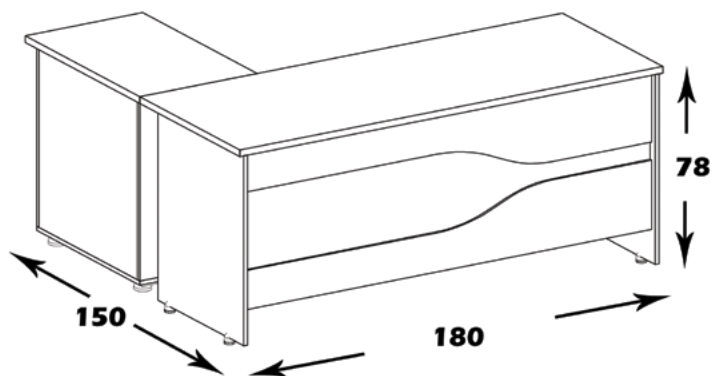

مشخصات کالا:

جنس: نئوپان با روکش ملامینه با نشان استاندارد

ابعاد صفحه: 70*180

ابعاد ال میز: 50*80

فضای تحت اشغال میز: 78*150*180

امکانات: دوکشو، جاکیس و کیبورد

T692

فلورا