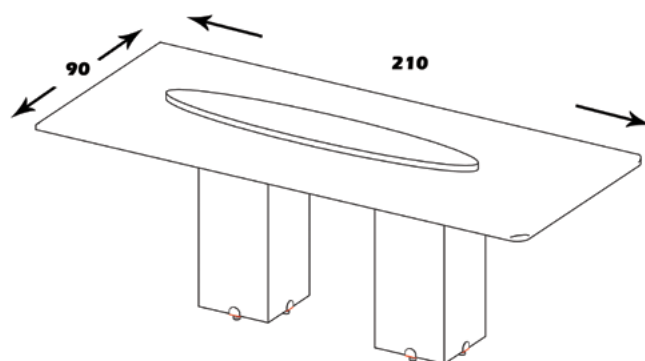

مشخصات کالا:

جنس: تمام ام دی اف با روکش ملامینه و وکیوم کره ای

ابعاد صفحه: 78*92*210

امکانات: ظرفیت 6 نفر ، قابل استفاده در جلو میز و جدا