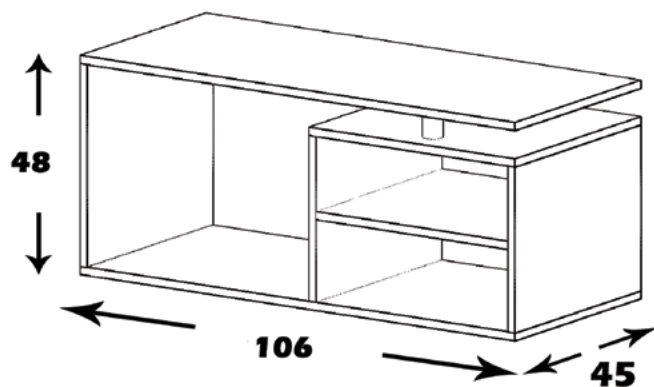

H584

پورتو

H202

منوی اصلی

میز جلو مبل

مشخصات کالا:

جنس: نئوپان با روکش ملامینه با نشان استاندارد

فضای تحت اشغال: 106*45*48