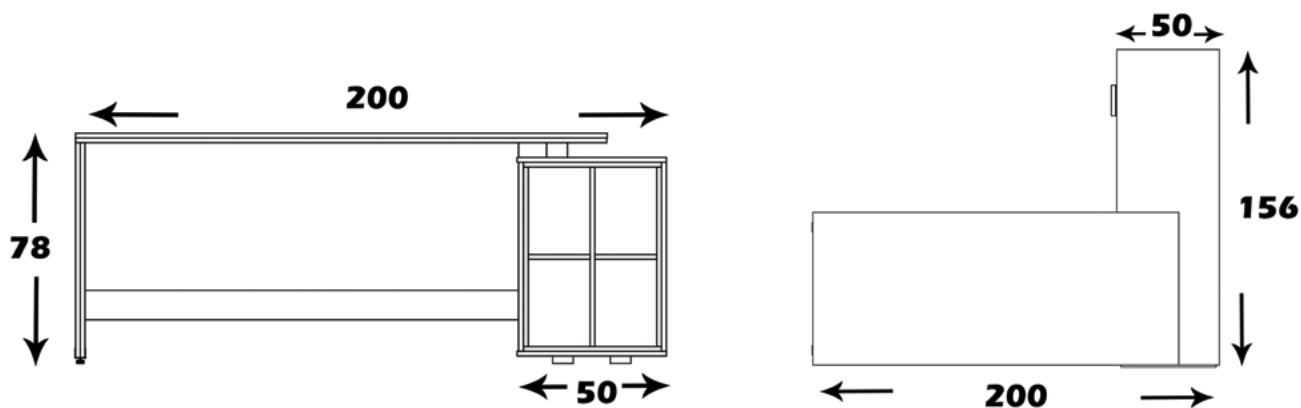

M585

سویل

M555

منوی اصلی

میز مدیریت

مشخصات کالا:

جنس: نئوپان با روکش ملامینه با نشان استاندارد

ابعاد صفحه: 75*180

فضای تحت اشغال میز: 78*156*200

امکانات: دارای دو کشو، جای کیس، جای زونکن و دکور جلو

M556

منوی اصلی

میز مدیریت

مشخصات کالا:

جنس: نئوپان با روکش ملامینه با نشان استاندارد

ابعاد صفحه: 80*210