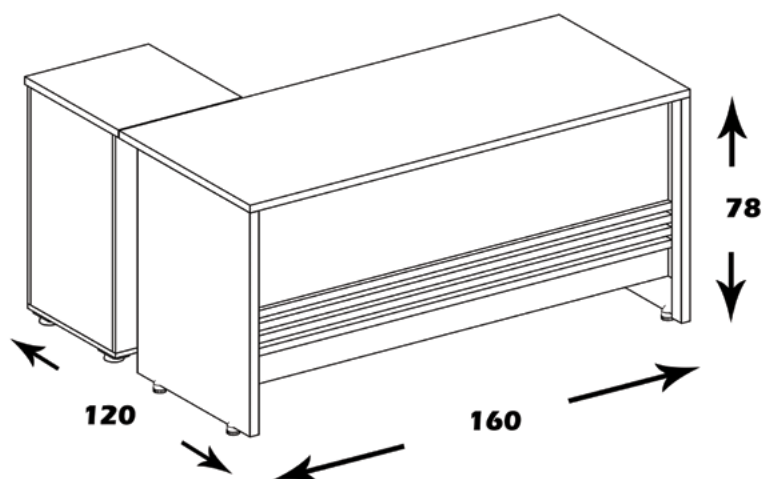

مشخصات کالا:

جنس: نئوپان با روکش ملامینه با نشان استاندارد

ابعاد صفحه: 160*70

ابعاد ال میز: 50*45

فضای تحت اشغال: 160*120*78

امکانات: یک کشو و کمد