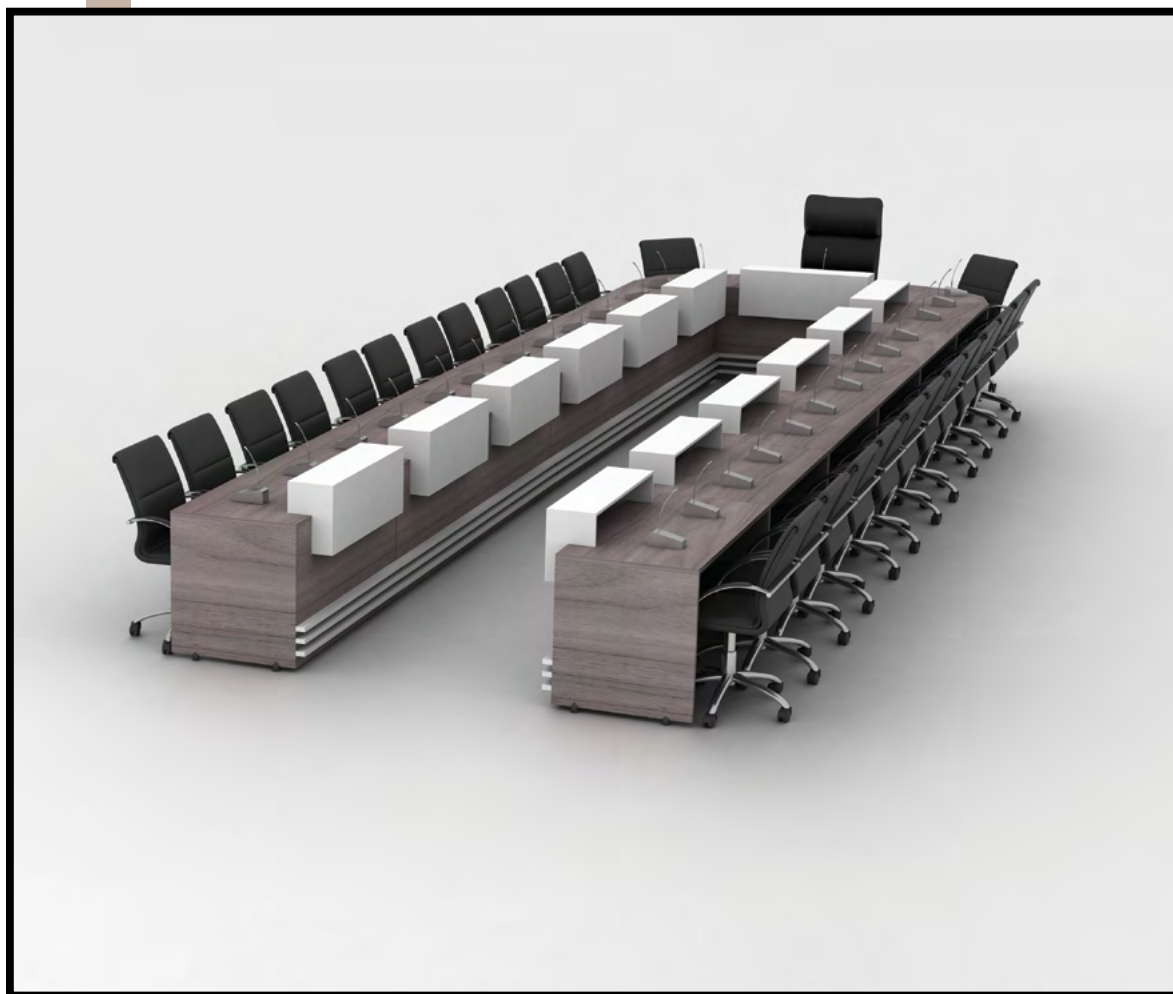

آتلانتیس

منوی اصلی

میز کنفرانس

تولید به صورت سفارشی بر حسب ابعاد مورد نیاز