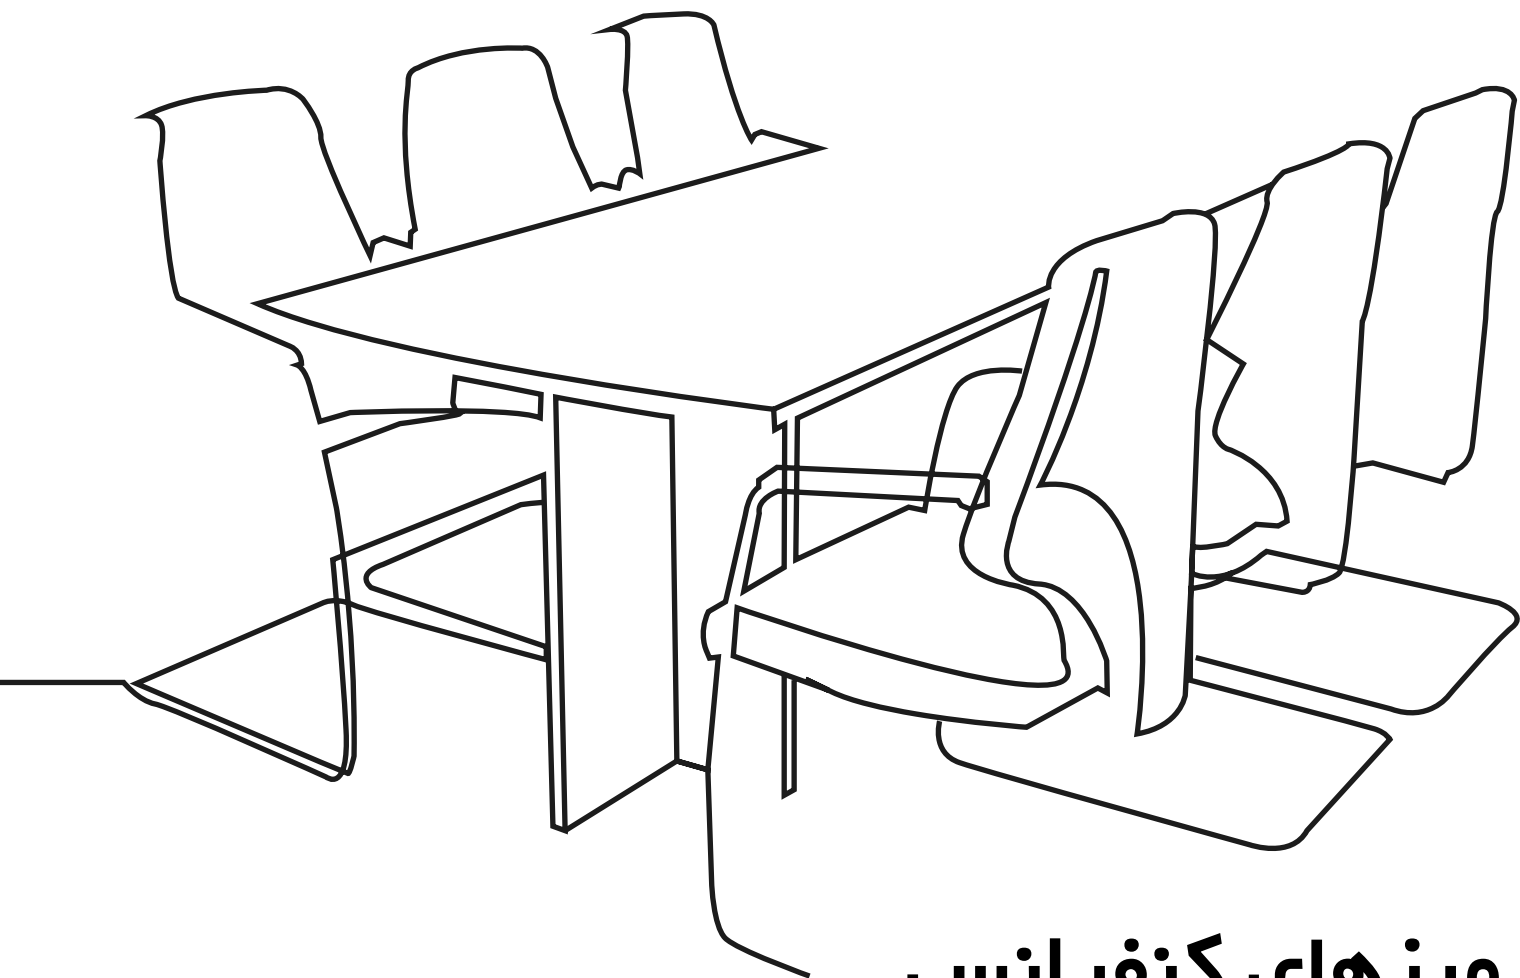

میزهای کنفرانس

برای دیدن تصاویر و اطلاعات هر محصول به روی نام محصول کلیک کنید

CO684

جزیره

CO683

اطلس

CO682

ارس

CO680

آتلاتیس

CO686

چلیپا

CV685

CW589

ژیوار

CO584

پورتو

CV578

کاسپین

CO560

کروز