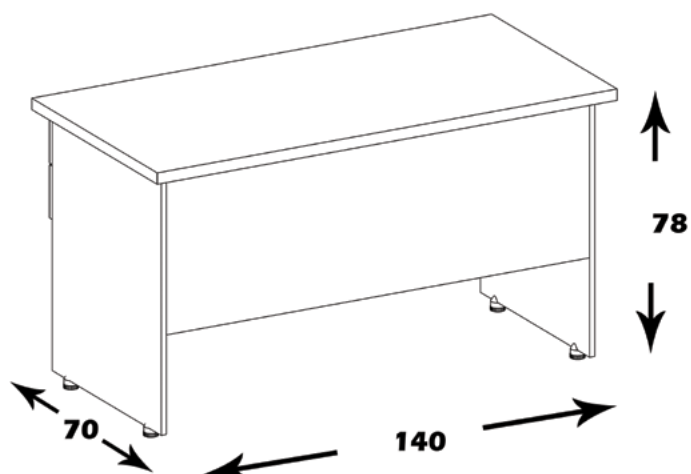

مشخصات کالا:

جنس: نئوپان با روکش ملامینه با نشان استاندارد

ابعاد: 140*70*78

امکانات: دوکشو