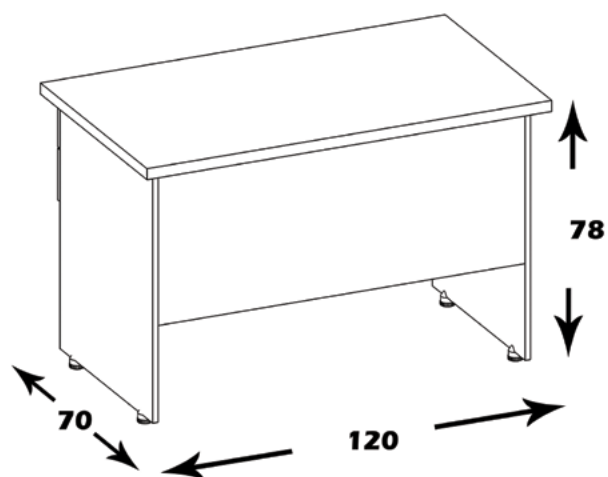

مشخصات کالا:

جنس: نئوپان با روکش ملامینه با نشان استاندارد

ابعاد صفحه: 160*70

فضای تحت اشغال: 78*70*160

امکانات: دوکشو، کمد و جاس کیس

D207

منوی اصلی

میز کار مندی

مشخصات کالا:

جنس: نئوپان با روکش ملامینه با نشان استاندارد

ابعاد: 120*70*78

امکانات: دوکشو

D407

منوی اصلی

میز کارمندی

مشخصات کالا: