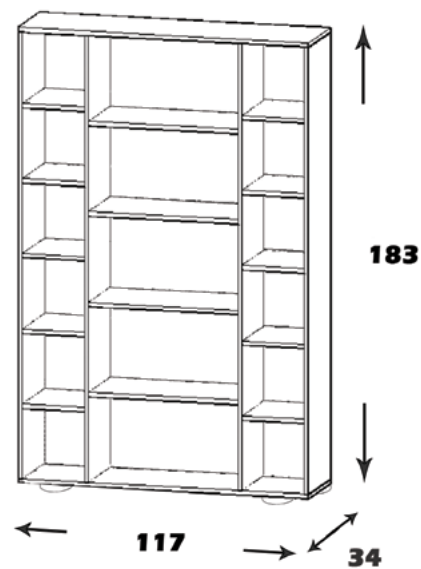

## مشخصات کالا:

جنس: نئوپان با روکش ملامینه با نشان استاندارد

ابعاد: 183\*117\*34

امکانات: جای زونکن و کتاب