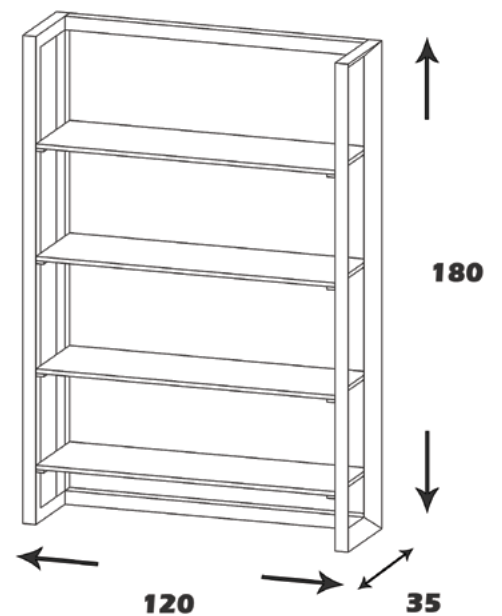

### مشخصات کالا:

جنس: فلز و نئوپان با روکش ملامینه با نشان استاندارد

ابعاد: 120\*35\*180

امکانات: طبقه بندی جهت کتاب