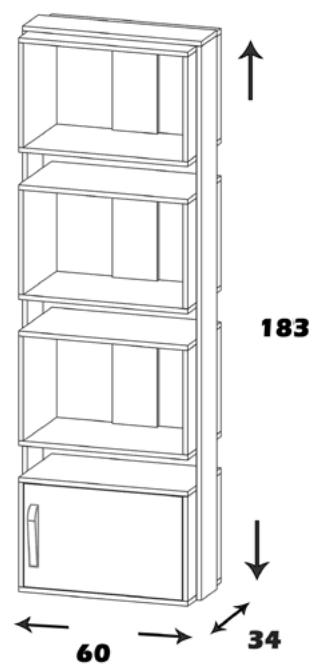

### مشخصات کالا:

جنس: نئوپان با روکش ملامینه با نشان استاندارد

ابعاد: 183\*60\*34

امکانات: کمد ، جای کتاب و لوازم دکوری