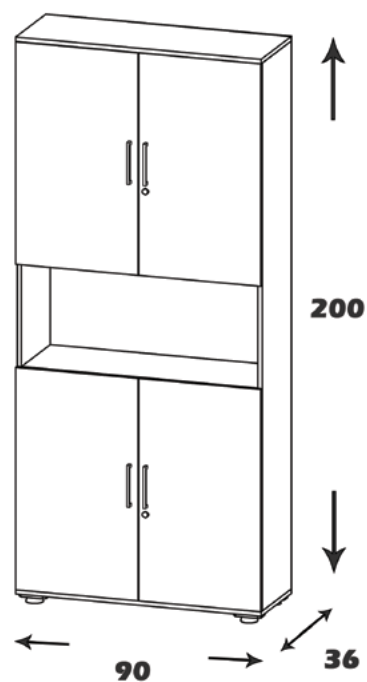

## مشخصات کالا:

جنس: نئوپان با روکش ملامینه با نشان استاندارد

ابعاد : 200\*90\*36

امکانات: طبقات متحرک و تمام درب