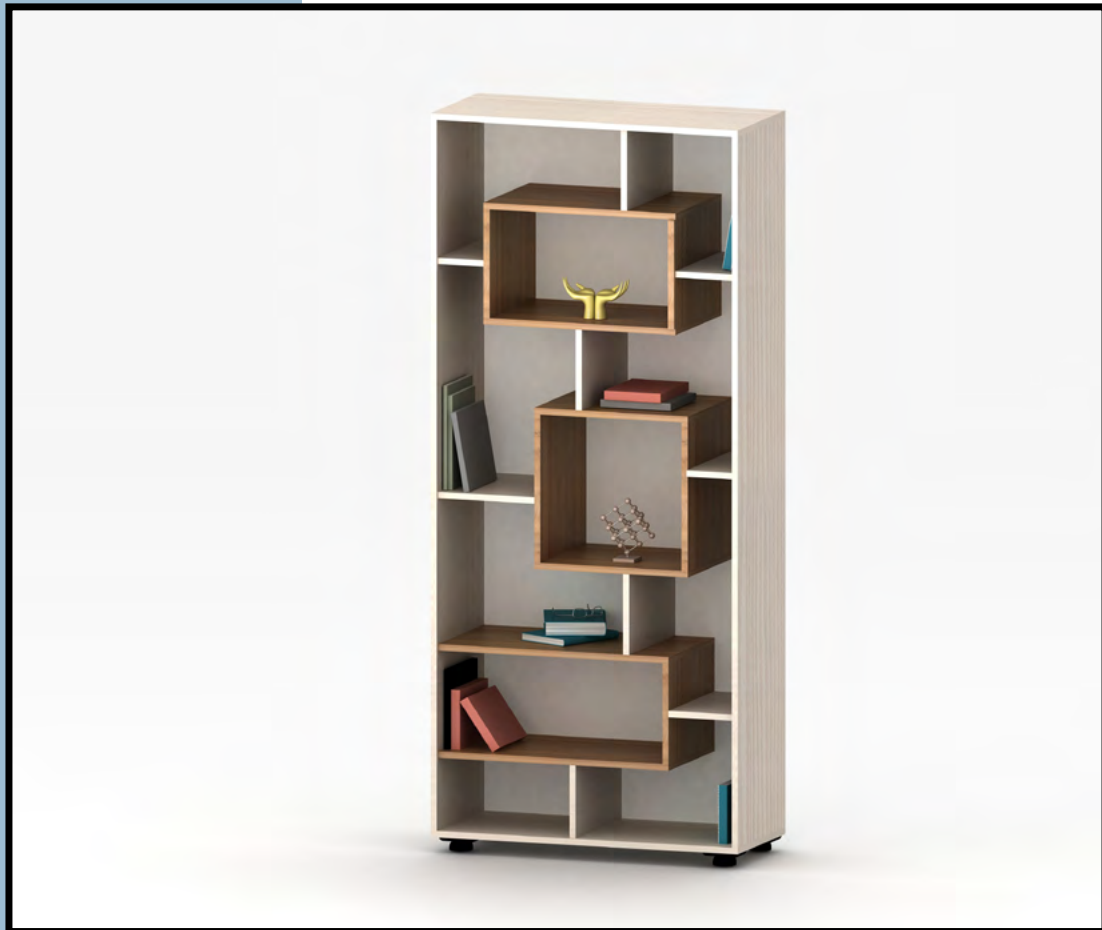

K712

منوی اصلی

کتابخانه