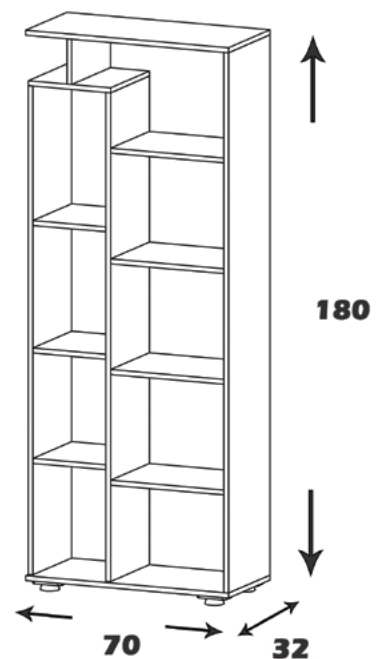

### مشخصات کالا:

جنس: نئوپان با روکش ملامینه با نشان استاندارد

ابعاد: 183\*60\*34

امکانات: کمد ، جای کتاب و لوازم دکوری

### مشخصات کالا:

جنس: نئوپان با روکش ملامینه با نشان استاندارد

ابعاد: 180\*70\*32

امکانات: جای کتاب و لوازم دکوری