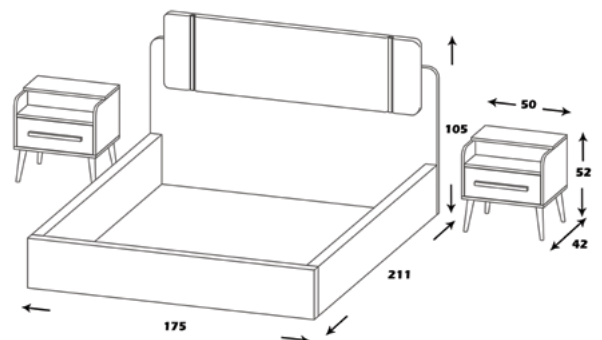

دلوان

منوی اصلی

تخت دو نفره

ست دلوان

مشخصات کالا:

جنس: چوب راش درجه یک

فضای تحت اشغال: 105*211*175

امکانات: جهت استفاده تشک عرض 160