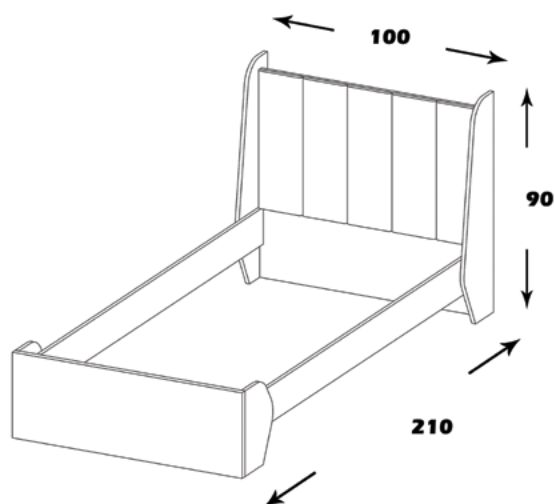

ست هیلدا

مشخصات کالا:

جنس: نئوپان با روکش ملامینه با نشان استاندارد

فضای تحت اشغال تخت: 90*100*210

امکانات: جهت استفاده تشک عرض 90

ST185

ژینوس

منوی اصلی