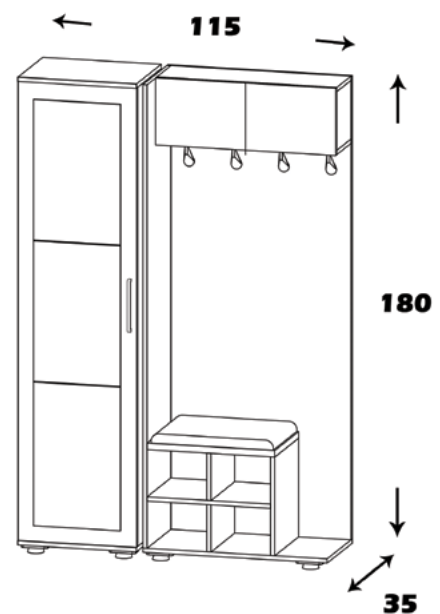

لیندا

منوی اصلی

جاکفشی

مشخصات کالا:

جنس: نئوپان با روکش ملامینه با نشان استاندارد

ابعاد: 180*115*35

امکانات: جا کفشی، آینه، جای نشیمن، آویز لباس و دکوری

SJ145