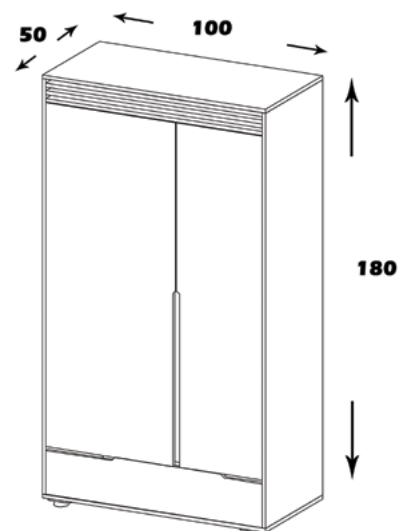

کمد لباسی

ست لونا

مشخصات کالا:

جنس: نئوپان با روکش ملامینه با نشان استاندارد

فضای تحت اشغال: 50*90*180

امکانات: جای آویز لباس، طبقه بندی، یک کشو و جای لوازم دکوری

SK120

راما

منوی اصلی

کمد لباسی

ست راما

مشخصات کالا:

جنس: نئوپان با روکش ملامینه با نشان استاندارد

فضای تحت اشغال: 180*100*50

امکانات: جای آویز لباس، طبقه بندی، یک کشو

SK616

آریا

منوی اصلی

کمد لباسی

ست آریا

مشخصات کالا:

جنس: نئوپان با روکش ملامینه با نشان استاندارد

فضای تحت اشغال: 180*90*54

امکانات: جای آویز لباس، طبقه بندی، یک کشو