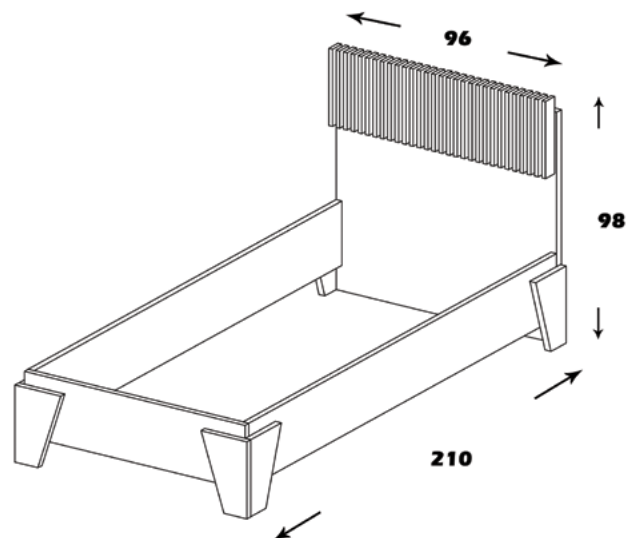

مشخصات کالا:

جنس: نئوپان با روکش ملامینه با نشان استاندارد

فضای تحت اشغال تخت: 210*96*98

امکانات: جهت استفاده تشک عرض 90