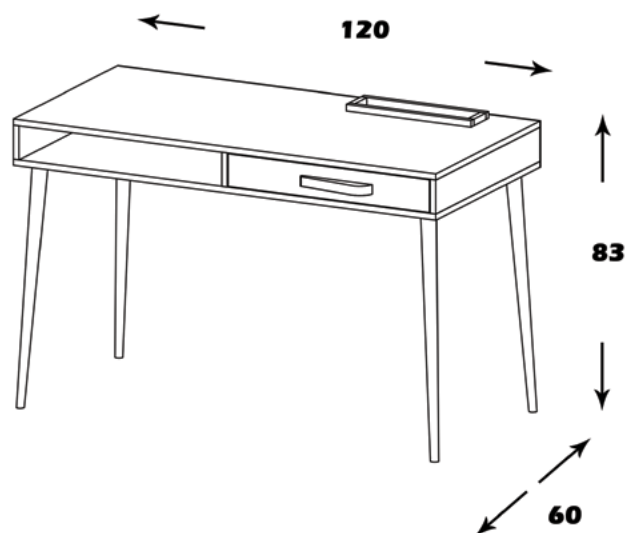

مشخصات کالا:

جنس: نئوپان با روکش ملامینه با نشان استاندارد

ابعاد صفحه: 120*60

فضای تحت اشغال : 120*83*60

امکانات: کشو و جا قلمی

R616 آریا

منوی اصلی

میز تحریر