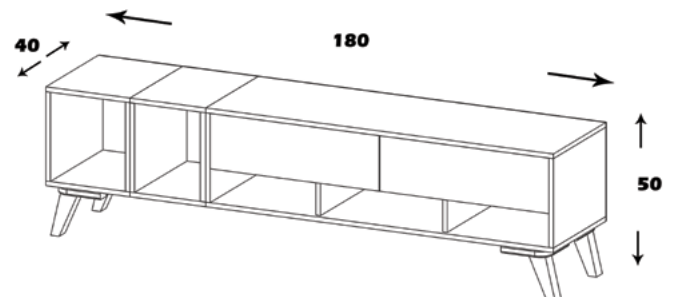

مشخصات کالا:

جنس: نئوپان با روکش ملامینه با نشان استاندارد

ابعاد: 180*40*50

امکانات: دوکشو، جای سیستم و دکوری