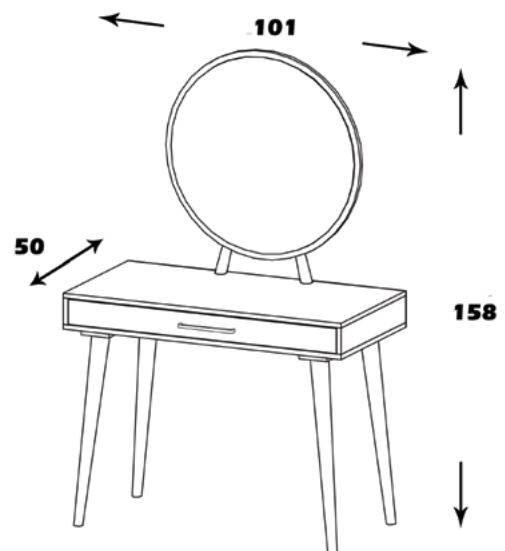

ست لاوین

مشخصات کالا:

جنس: نئوپان با روکش ملامینه با نشان استاندارد

ابعاد : 51*128*172

امکانات: چهارکشو و آینه

SDM185

ژینوس

منوی اصلی

میز آرایش

ست ژینوس

مشخصات کالا:

جنس: نئوپان با روکش ملامینه با نشان استاندارد

ابعاد: 170*90*47

امکانات: آینه و سه کشو

SDM186

الوین

منوی اصلی

میز آرایش

مشخصات کالا:

جنس: نئوپان با روکش ملامینه با نشان استاندارد

ابعاد: 158*101*50

امکانات: آینه گرد و یک کشو

SD187

رزیتا

منوی اصلی

میز آرایش

مشخصات کالا:

جنس: نئوپان با روکش ملامینه با نشان استاندارد

ابعاد: 100*91*50

امکانات: سه کشو

SDM190

راشل