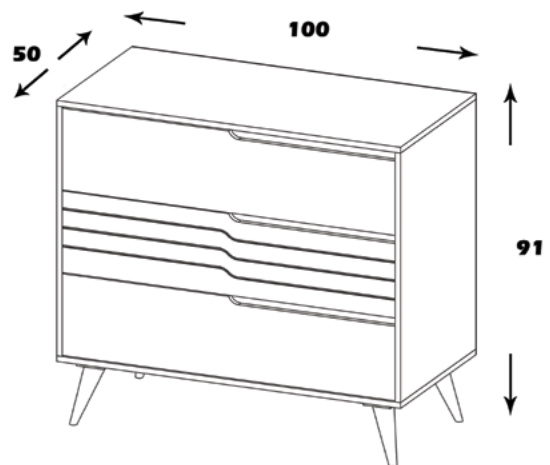

منوی اصلی

میز آرایش

مشخصات کالا:

جنس: نئوپان با روکش ملامینه با نشان استاندارد

ابعاد: 100*91*50

امکانات: سه کشو

SDM190

راشل