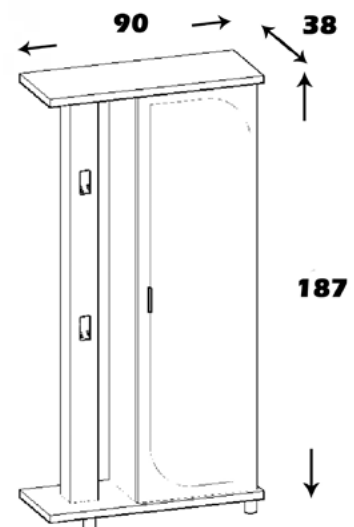

سرو

منوی اصلی

جاکفشی

مشخصات کالا:

جنس: نئوپان با روکش ملامینه با نشان استاندارد

ابعاد : 180*35*35

امکانات: قلاب آویز لباس

SJ142

مریم

منوی اصلی

جاکفشی

مشخصات کالا:

جنس: نئوپان با روکش ملامینه با نشان استاندارد

ابعاد: 38*90*187

امکانات: آینه قدی ، قلاب آویز لباس و جاکفشی

SJ144