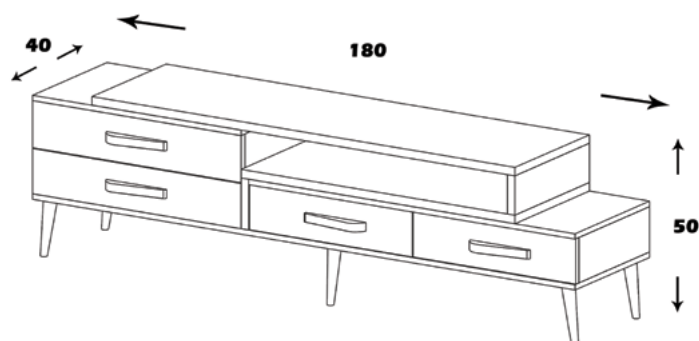

مشخصات کالا:

جنس: نئوپان با روکش ملامینه با نشان استاندارد

ابعاد: 180*40*50

امکانات: چهار کشو