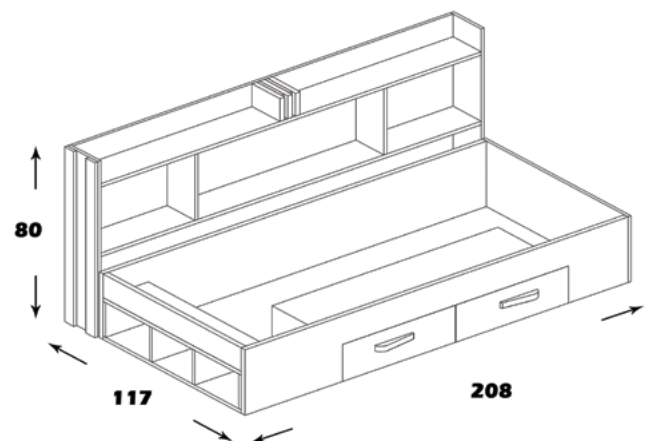

تخت جوان

ست ژینوس

مشخصات کالا:

جنس: نئوپان با روکش ملامینه با نشان استاندارد

فضای تحت اشغال تخت: 80*117*208

امکانات: جهت استفاده تشک عرض 90 و کتابخانه

NEO ST2000

رافائل