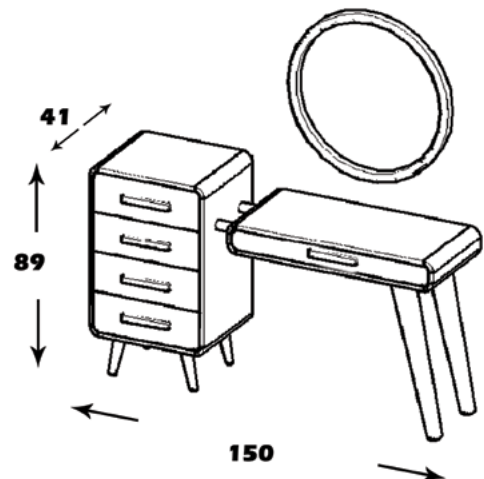

مشخصات کالا:

جنس: تلفیقی از ام دی اف با روکش ملامینه و چوب

ابعاد: 150*89*41

قطر آینه: 74

امکانات: پنج کشو