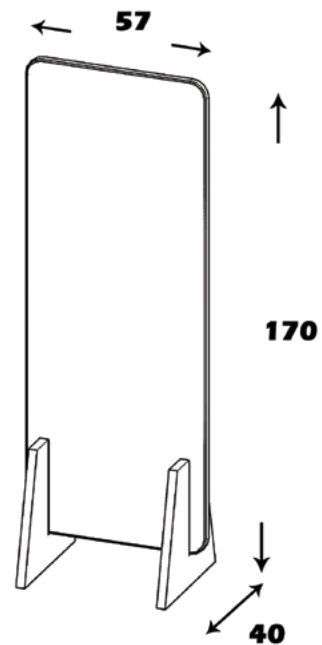

ابعاد: 180*40*50

امکانات: چهار کشو

TV1040

راشن

منوی اصلی

میز تلویزیون

مشخصات کالا:

جنس: نئوپان با روکش ملامینه با نشان استاندارد

ابعاد: 180*40*50

امکانات: دوکشو، جای سیستم و دکوری

قاب آینه

برای دیدن تصاویر و اطلاعات هر محصول به روی نام محصول کلیک کنید

SM3020

روبینا

SM3010

ویکتوریا

SM3010

ویکتوریا

منوی اصلی

قاب آینه

مشخصات کالا:

جنس: نئوپان با روکش ملامینه با نشان استاندارد

فضای تحت اشغال: 175*34*57

امکانات: آینه و جای لوازم آرایش

SM3020

روپينا

منوی اصلی

قاب آینه

مشخصات کالا:

جنس: نئوپان با روکش ملامینه با نشان استاندارد

فضای تحت اشغال: 170*40*57

جاکفشی و جالباسی