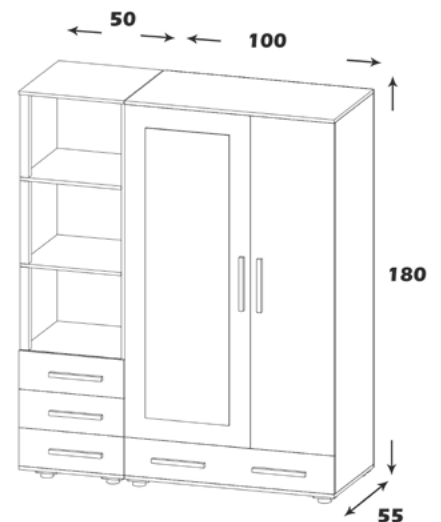

SK126

طنین

منوی اصلی

کمد لباسی

ست هیلدا

مشخصات کالا:

جنس: نئوپان با روکش ملامینه با نشان استاندارد

فضای تحت اشغال: 180*150*55

امکانات: جای آویز لباس، طبقه بندی، کمد، کتابخانه و چهار کشو