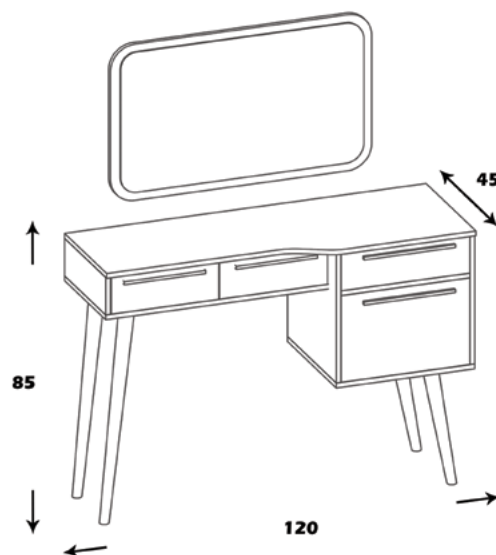

ابعاد: 120*85*45

قطر آینه: 74

امکانات: سه کشو و کمد

NEO SDM 2000

رافائل

منوی اصلی

میز آرایش

ست رافائل