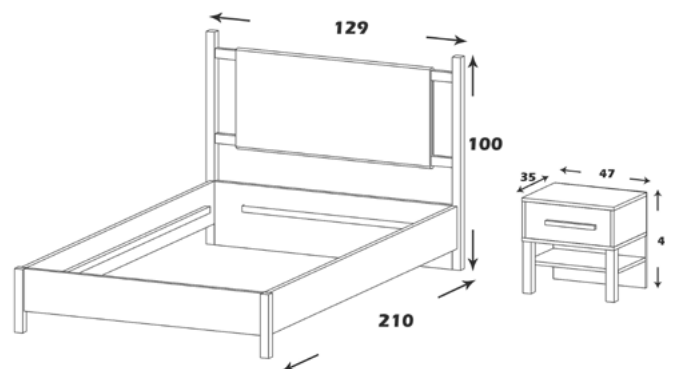

مشخصات کالا:

جنس: نئوپان با روکش ملامینه با نشان استاندارد

فضای تحت اشغال تخت: 100*129*210

امکانات: جهت استفاده تشک عرض 120