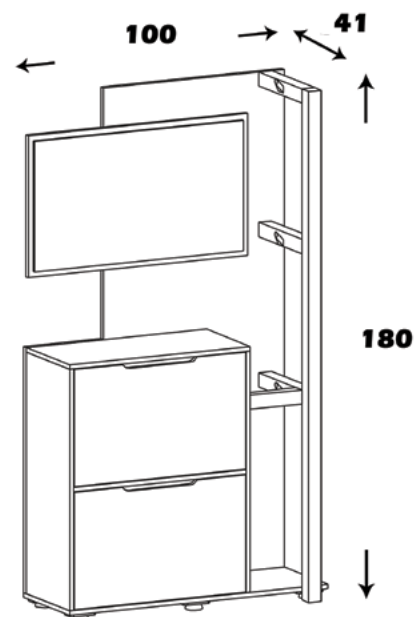

SJ146

فیلون

منوی اصلی

جاکفشی

مشخصات کالا:

جنس: نئوپان با روکش ملامینه با نشان استاندارد

ابعاد: 100*41*180

امکانات: طبقه بندی جهت نگهداری کفش ، آینه متحرک و آویز لباس