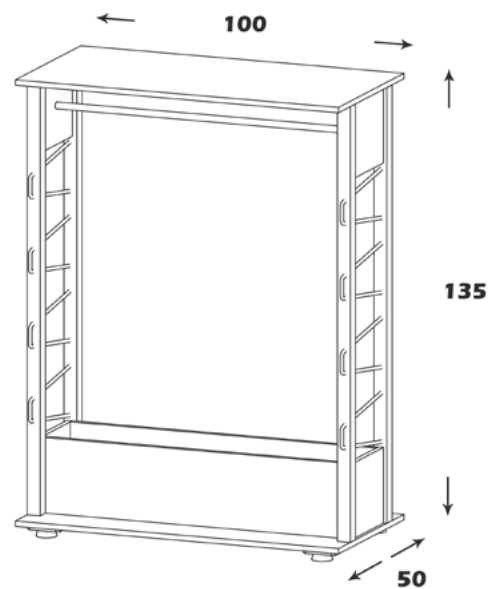

SR126

طنین

منوی اصلی

جاکفشی

ست طنین

مشخصات کالا:

جنس: نئوپان با روکش ملامینه با نشان استاندارد

ابعاد: 100*135*50

امکانات: جای آویز لباس