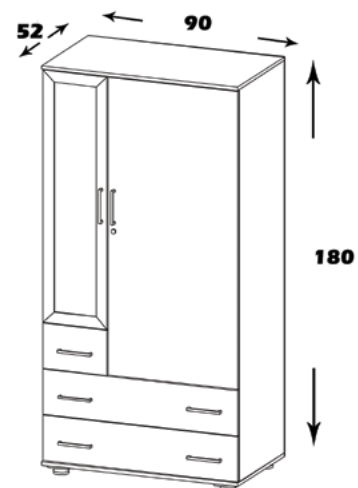

مشخصات کالا:

جنس: نئوپان با روکش ملامینه با نشان استاندارد

فضای تحت اشغال: 50*90*180

امکانات: جای آویز لباس، طبقه بندی و جای لوازم دکوری

SK169

سارینا

منوی اصلی

کمد لباسی

مشخصات کالا:

جنس: نئوپان با روکش ملامینه با نشان استاندارد

فضای تحت اشغال: 54*100*180

امکانات: جای آویز لباس، طبقه بندی و یک کشو مخفی

SK170

کیمیا

منوی اصلی

کمد لباسی

مشخصات کالا:

جنس: نئوپان با روکش ملامینه با نشان استاندارد

فضای تحت اشغال: 52*90*180

امکانات: آینه، جای آویز لباس، طبقه بندی و سه کشو

SK171

آتوسا

منوی اصلی

کمد لباسی