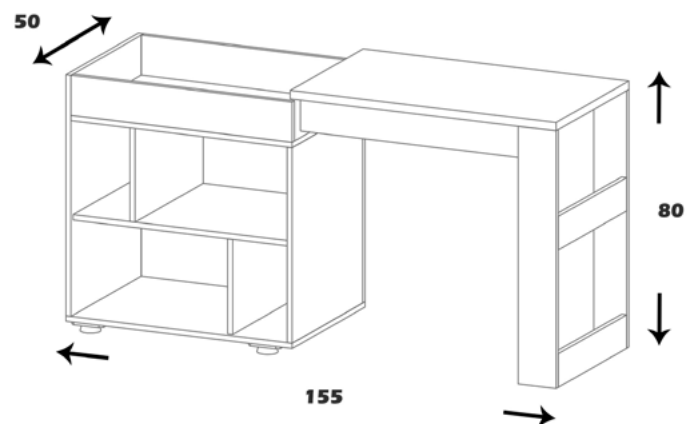

مشخصات کالا:

جنس: نئوپان با روکش ملامینه با نشان استاندارد

ابعاد صفحه: 84*50

فضای تحت اشغال : 155*80*50

امکانات: کشو و جای کتاب