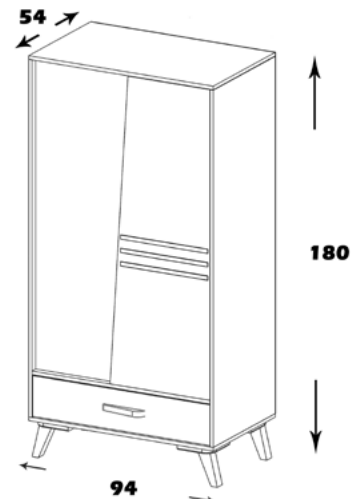

منوی اصلی

کمد لباسی

ست راما

مشخصات کالا:

جنس: نئوپان با روکش ملامینه با نشان استاندارد

فضای تحت اشغال: 180*100*50

امکانات: جای آویز لباس، طبقه بندی، یک کشو

SK616

آریا

منوی اصلی

کمد لباسی

ست آریا

مشخصات کالا:

جنس: نئوپان با روکش ملامینه با نشان استاندارد

فضای تحت اشغال: 180*90*54

امکانات: جای آویز لباس، طبقه بندی، یک کشو

SK617

هیلدا

منوی اصلی

کمد لباسی

ست هیلدا

مشخصات کالا:

جنس: نئوپان با روکش ملامینه با نشان استاندارد

فضای تحت اشغال: 180*90*55