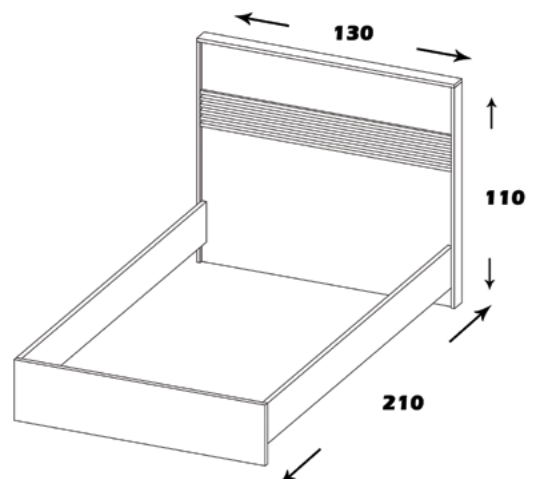

مشخصات کالا:

جنس: نئوپان با روکش ملامینه با نشان استاندارد

فضای تحت اشغال تخت: 210*130*110

امکانات: جهت استفاده تشک عرض 120 و کفی تخت از نوع باکسی