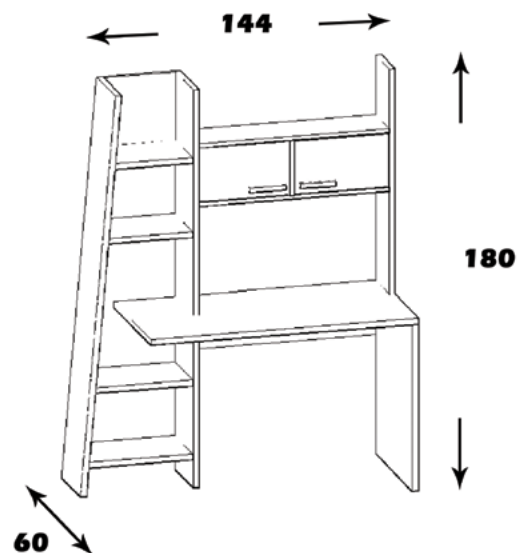

مشخصات کالا:

جنس: نئوپان با روکش ملامینه با نشان استاندارد

ابعاد صفحه: 120*60

فضای تحت اشغال : 180*144*60

امکانات: کتابخانه و کمد ، میز قابل تفکیک