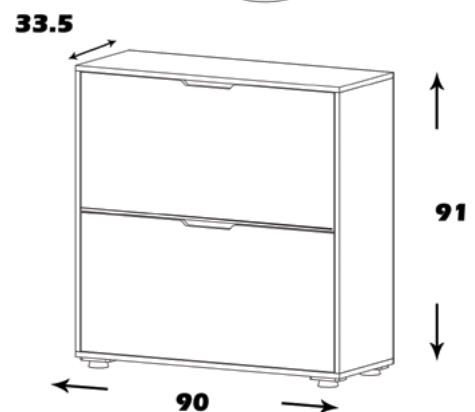

SJ147

صبا

منوی اصلی

جاکفشی

مشخصات کالا:

جنس: نئوپان با روکش ملامینه با نشان استاندارد

ابعاد: 90*34*91

امکانات: طبقه بندی جهت نگهداری کفش و آینه متحرک