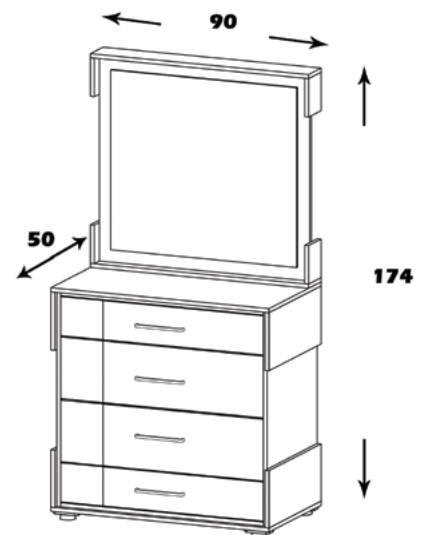

ابعاد : 174*90*50

امکانات: چهارکشو و کنسول آینه

SDM161

رذ

منوی اصلی

میز آرایش

مشخصات کالا:

جنس: نئوپان با روکش ملامینه با نشان استاندارد

ابعاد : 178*80*45

امکانات: دوکشو ، آینه قدی و جای لوازم آرایش

SDM120

راما

منوی اصلی

میز آرایش

ست راما

مشخصات کالا: