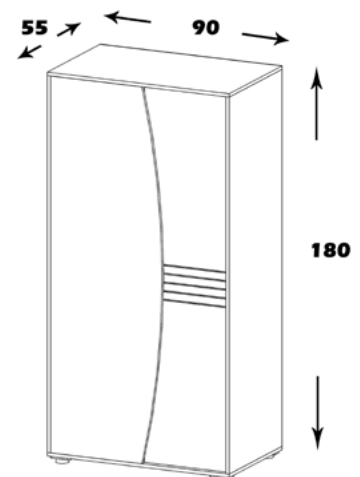

SK617

هیلدا

منوی اصلی

کمد لباسی

ست هیلدا

مشخصات کالا:

جنس: نئوپان با روکش ملامینه با نشان استاندارد

فضای تحت اشغال: 180*90*55

امکانات: جای آویز لباس، طبقه بندی، کمد و یک کشو