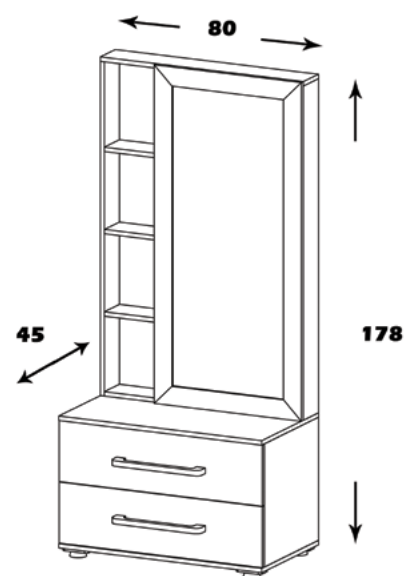

ابعاد : 174*90*50

امکانات: چهارکشو و کنسول آینه

SDM161

رذ

منوی اصلی

میز آرایش

مشخصات کالا:

جنس: نئوپان با روکش ملامینه با نشان استاندارد

ابعاد : 178*80*45

امکانات: دوکشو ، آینه قدی و جای لوازم آرایش

SDM120

راما

منوی اصلی

میز آرایش

ست راما

مشخصات کالا:

جنس: نئوپان با روکش ملامینه با نشان استاندارد

ابعاد: 185*100*50

امکانات: چهارکشو، کمد و کنسول آینه گرد

SDM180

ساتين

منوی اصلی

میز آرایش

ست ساتين