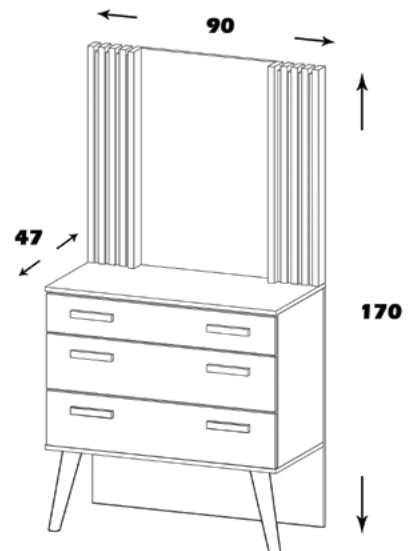

مشخصات کالا:

جنس: نئوپان با روکش ملامینه با نشان استاندارد

ابعاد: 45*180*120

امکانات: چهار کشو، آینه قدی

SDM181

لاوین

منوی اصلی

میز آرایش

ست لاوین

مشخصات کالا:

جنس: نئوپان با روکش ملامینه با نشان استاندارد

ابعاد : 51*128*172

امکانات: چهارکشو و آینه

SDM185

ژینوس

منوی اصلی

میز آرایش

ست ژینوس

مشخصات کالا:

جنس: نئوپان با روکش ملامینه با نشان استاندارد

ابعاد: 170*90*47

امکانات: آینه و سه کشو

SDM186

الوین

منوی اصلی

میز آرایش

مشخصات کالا:

جنس: نئوپان با روکش ملامینه با نشان استاندارد

ابعاد: 158*101*50

امکانات: آینه گرد و یک کشو

SD187

رزیتا