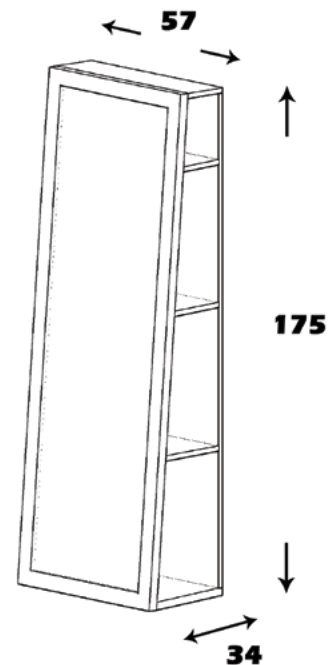

ابعاد: 180*40*50

امکانات: دوکشو، جای سیستم و دکوری

قاب آینه

برای دیدن تصاویر و اطلاعات هر محصول به روی نام محصول کلیک کنید

SM3020

روبینا

SM3010

ویکتوریا

SM3010

ویکتوریا

منوی اصلی

قاب آینه

مشخصات کالا:

جنس: نئوپان با روکش ملامینه با نشان استاندارد

فضای تحت اشغال: 175*34*57

امکانات: آینه و جای لوازم آرایش