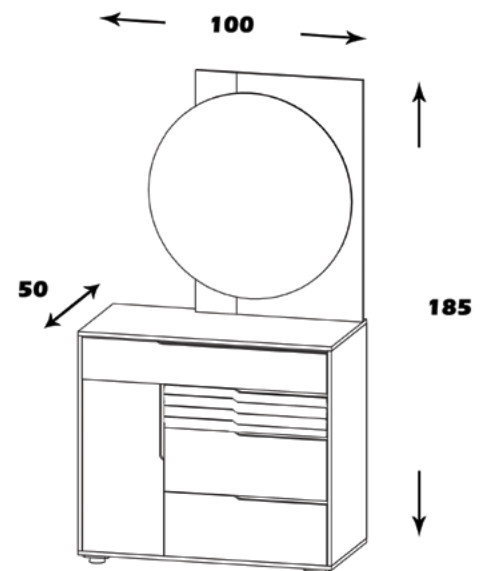

ابعاد : 174*90*50

امکانات: چهارکشو و کنسول آینه

SDM161

رذ

منوی اصلی

میز آرایش

مشخصات کالا:

جنس: نئوپان با روکش ملامینه با نشان استاندارد

ابعاد : 178*80*45

امکانات: دوکشو ، آینه قدی و جای لوازم آرایش

SDM120

راما

منوی اصلی

میز آرایش

ست راما

مشخصات کالا:

جنس: نئوپان با روکش ملامینه با نشان استاندارد

ابعاد: 185*100*50

امکانات: چهارکشو، کمد و کنسول آینه گرد

SDM180

ساتين

منوی اصلی

میز آرایش

ست ساتين

مشخصات کالا:

جنس: نئوپان با روکش ملامینه با نشان استاندارد

ابعاد: 45*180*120

امکانات: چهار کشو، آینه قدی

SDM181

لاوین

منوی اصلی

میز آرایش