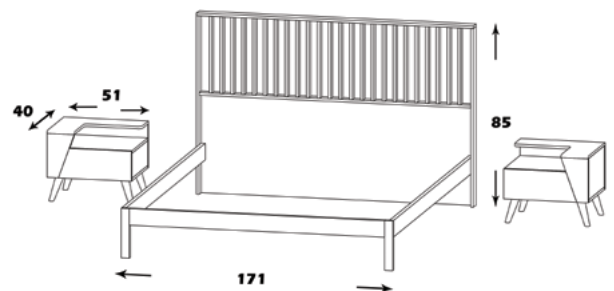

منوی اصلی

تخت دو نفره

ست ژانت

مشخصات کالا:

جنس: چوب راش درجه یک

فضای تحت اشغال: 171*208*111

امکانات: جهت استفاده تشک عرض 160

ST192