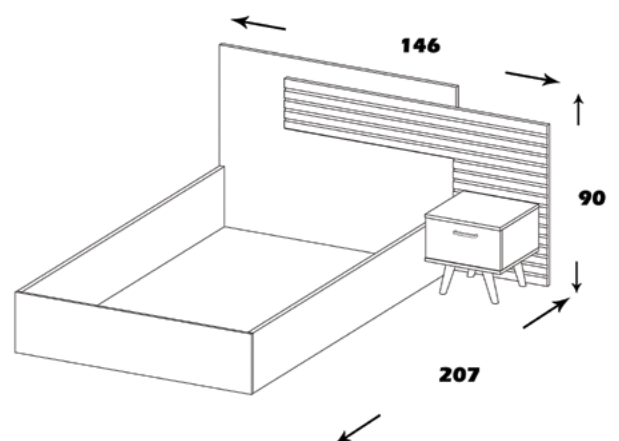

مشخصات کالا:

جنس: نئوپان با روکش ملامینه با نشان استاندارد

فضای تحت اشغال تخت: 207*90*146

امکانات: جهت استفاده تشک عرض 90 ، دارای پاتختی ثابت و کفی تخت از نوع باکسی