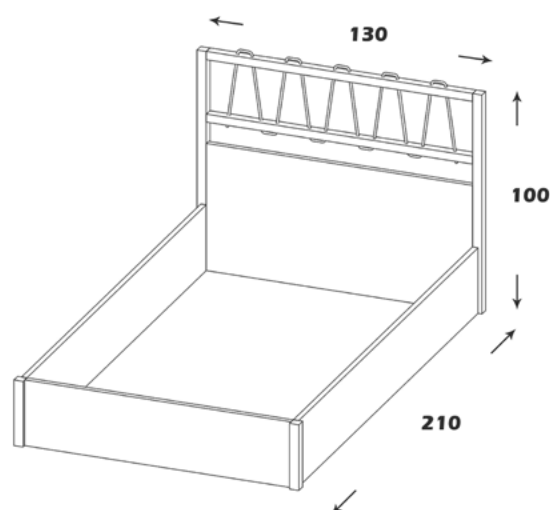

طنین

منوی اصلی

تخت جوان

ست طنین

مشخصات کالا:

جنس: نئوپان با روکش ملامینه با نشان استاندارد

فضای تحت اشغال تخت: 100*130*210

امکانات: جهت استفاده تشک عرض 120