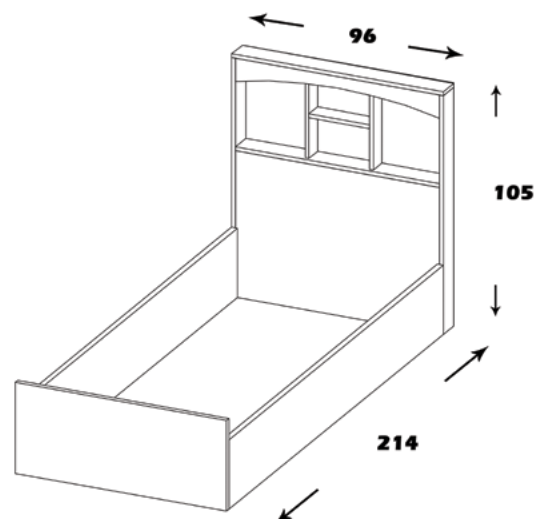

مشخصات کالا:

جنس: نئوپان با روکش ملامینه با نشان استاندارد

فضای تحت اشغال تخت: 214*96*105

امکانات: جهت استفاده تشک عرض 90 ، قفسه دکوری و کفی تخت از نوع باکسی