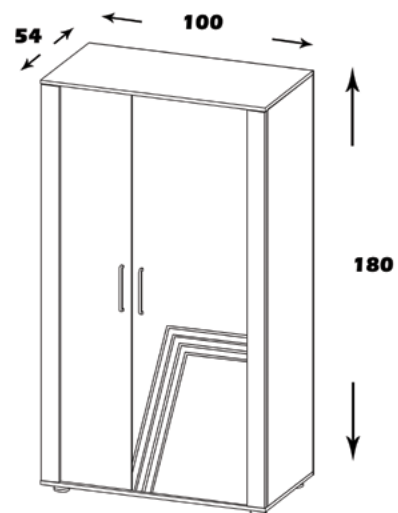

مشخصات کالا:

جنس: نئوپان با روکش ملامینه با نشان استاندارد

فضای تحت اشغال: 52*90*180

امکانات: آینه، جای آویز لباس، طبقه بندی و سه کشو

SK171

آتوسا

منوی اصلی

کمد لباسی

مشخصات کالا:

جنس: نئوپان با روکش ملامینه با نشان استاندارد

فضای تحت اشغال: 54*100*180

امکانات: جای آویز لباس، طبقه بندی و دو کشو مخفی

SK106

آنجلا

منوی اصلی

کمد لباسی