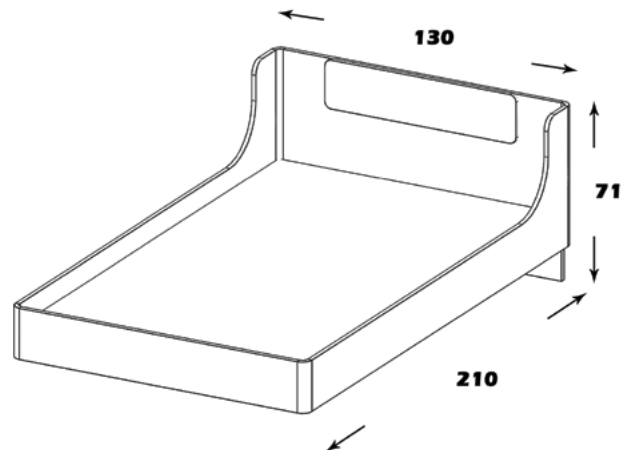

منوی اصلی

تخت جوان

ست رافائل

مشخصات کالا:

جنس: تلفیقی از ام دی اف با روکش ملامینه و چوب

فضای تحت اشغال تخت: 130*210*71

امکانات: جهت استفاده تشک عرض 120

ST126