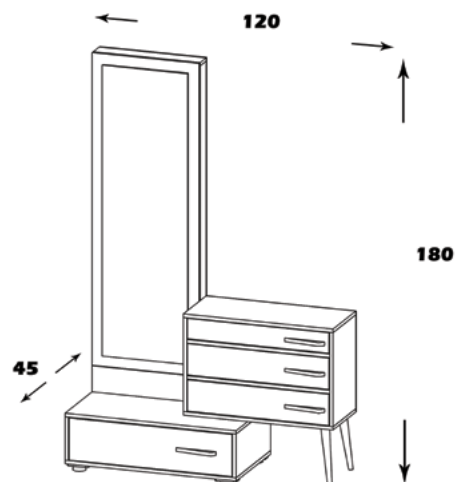

ابعاد : 178*80*45

امکانات: دوکشو ، آینه قدی و جای لوازم آرایش

SDM120

راما

منوی اصلی

میز آرایش

ست راما

مشخصات کالا:

جنس: نئوپان با روکش ملامینه با نشان استاندارد

ابعاد: 185*100*50

امکانات: چهارکشو، کمد و کنسول آینه گرد

SDM180

ساتين

منوی اصلی

میز آرایش

ست ساتين

مشخصات کالا:

جنس: نئوپان با روکش ملامینه با نشان استاندارد

ابعاد: 45*180*120

امکانات: چهار کشو، آینه قدی

SDM181

لاوین

منوی اصلی

میز آرایش