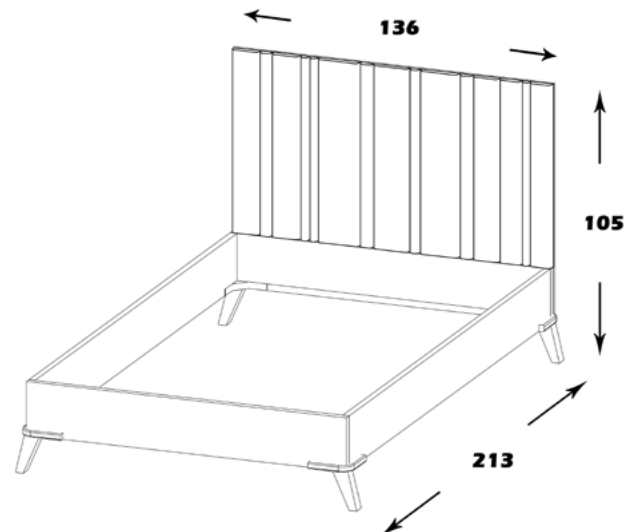

مشخصات کالا:

جنس: نئوپان با روکش ملامینه با نشان استاندارد

فضای تحت اشغال تخت: 213*136*105

امکانات: جهت استفاده تشک عرض 120 ، کفی از نوع فیت