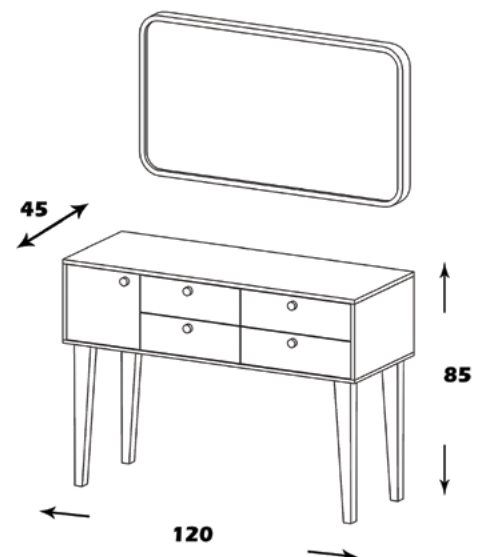

منوی اصلی

میز آرایش

مشخصات کالا:

جنس: نئوپان با روکش ملامینه با نشان استاندارد

ابعاد: 158*101*50

امکانات: آینه گرد و یک کشو

SD187

رزیتا

منوی اصلی

میز آرایش

مشخصات کالا:

جنس: نئوپان با روکش ملامینه با نشان استاندارد

ابعاد: 100*91*50

امکانات: سه کشو

SDM190

راشل

منوی اصلی

میز آرایش

ست راشل

مشخصات کالا:

جنس: تلفیقی از ام دی اف با روکش ملامینه و چوب

ابعاد: 120*85*45

قطر آینه: 74

امکانات: چهار کشو و کمد
(وجود آینه انتخابی است)