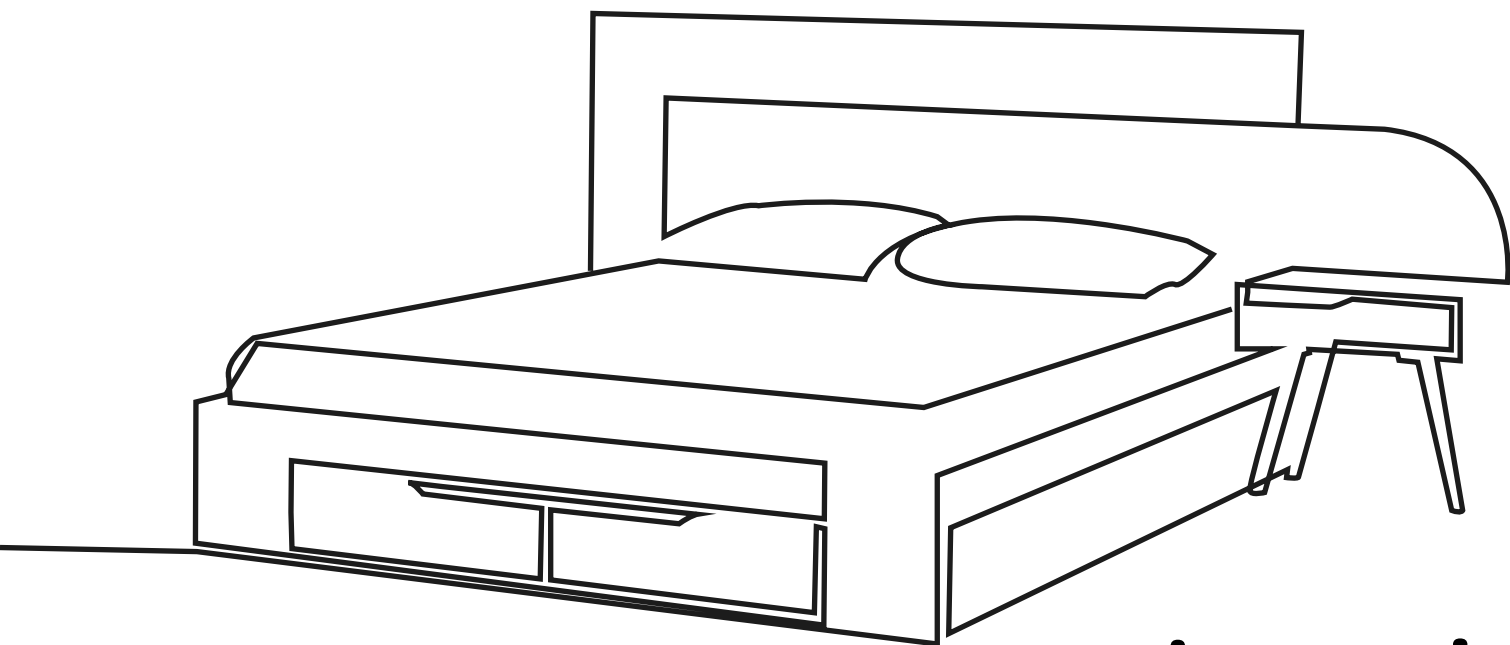

تخت دو نفره

برای دیدن تصاویر و اطلاعات هر محصول به روی نام محصول کلیک کنید

ST192

دلوان

ST191

ژانت

ST190

راشل

ST180

ساتین