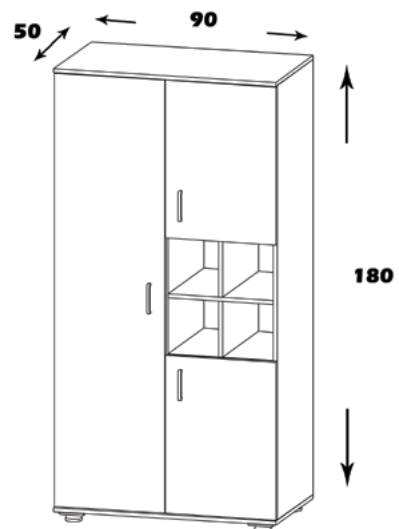

مشخصات کالا:

جنس: نئوپان با روکش ملامینه با نشان استاندارد

فضای تحت اشغال: 50*90*180

امکانات: جای آویز لباس، طبقه بندی و جای لوازم دکوری

SK169

سارینا

منوی اصلی

کمد لباسی