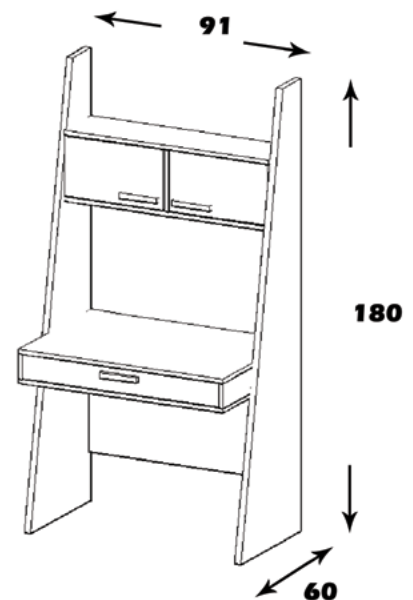

مشخصات کالا:

جنس: نئوپان با روکش ملامینه با نشان استاندارد

ابعاد صفحه: 88*60

فضای تحت اشغال: 180*91*60

امکانات: کمد ، کشو و تماما قابل تفکیک