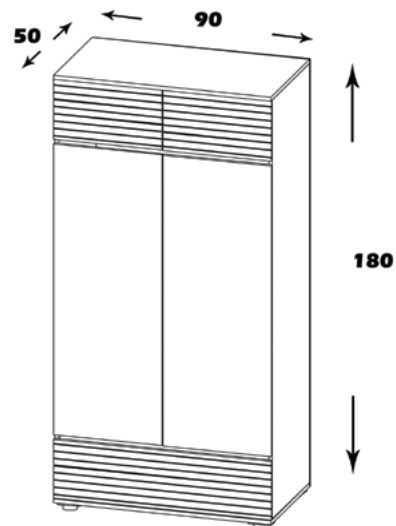

مشخصات کالا:

جنس: نئوپان با روکش ملامینه با نشان استاندارد

فضای تحت اشغال: 54*100*180

امکانات: جای آویز لباس، طبقه بندی و دو کشو مخفی

SK106

آنجلا

منوی اصلی

کمد لباسی

ست آنجلا

مشخصات کالا:

جنس: نئوپان با روکش ملامینه با نشان استاندارد

فضای تحت اشغال: 50*90*180

امکانات: جای آویز لباس، طبقه بندی، کمد و یک کشو

SK107

لونا

منوی اصلی

کمد لباسی

ست لونا

مشخصات کالا:

جنس: نئوپان با روکش ملامینه با نشان استاندارد

فضای تحت اشغال: 50*90*180

امکانات: جای آویز لباس، طبقه بندی، یک کشو و جای لوازم دکوری

SK120

راما

آریا

منوی اصلی

کمد لباسی

ست آریا

مشخصات کالا:

جنس: نئوپان با روکش ملامینه با نشان استاندارد

فضای تحت اشغال: 180*90*54

امکانات: جای آویز لباس، طبقه بندی، یک کشو