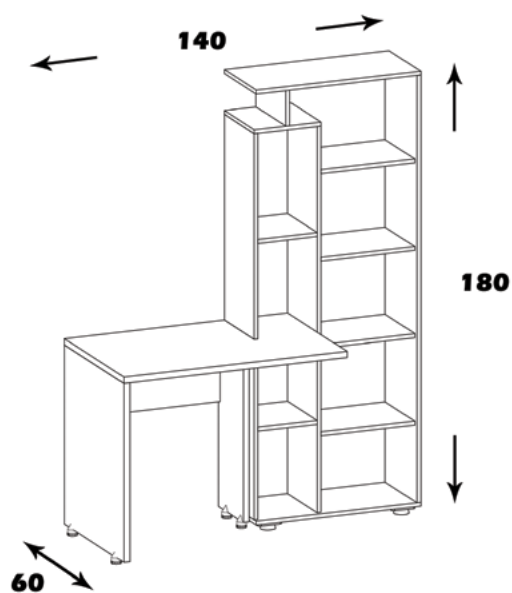

مشخصات کالا:

جنس: نئوپان با روکش ملامینه با نشان استاندارد

ابعاد صفحه: 95*60

فضای تحت اشغال : 180*140*60

امکانات: کتابخانه و میز قابل تفکیک