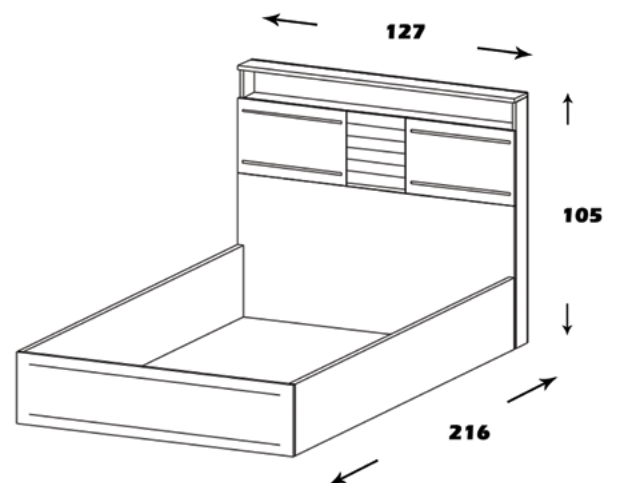

مشخصات کالا:

جنس: نئوپان با روکش ملامینه با نشان استاندارد

ابعاد: 216*127*105

امکانات: جهت استفاده تشک عرض 120