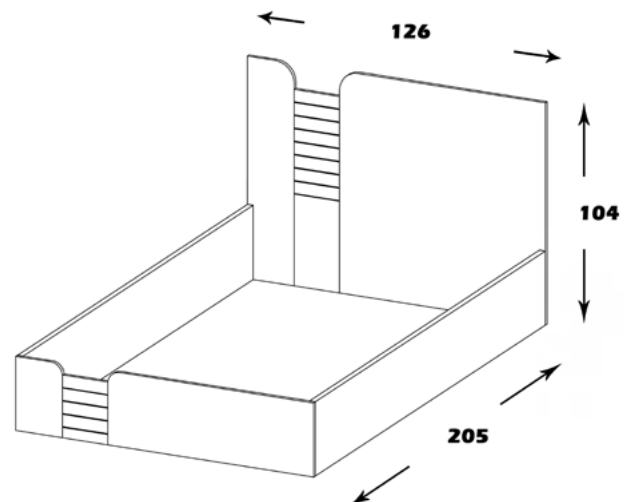

مشخصات کالا:

جنس: نئوپان با روکش ملامینه با نشان استاندارد

فضای تحت اشغال تخت: 205*126*104

امکانات: جهت استفاده تشک عرض 120 و کفی تخت از نوع باکسی