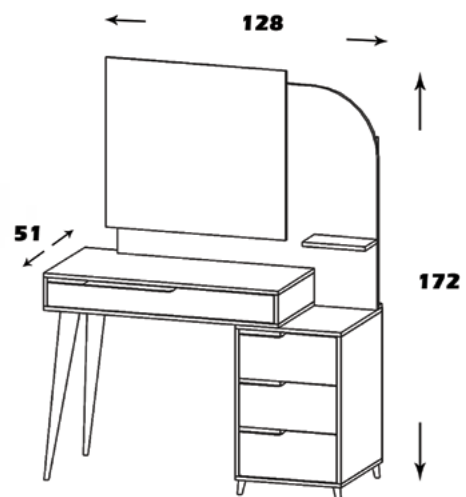

مشخصات کالا:

جنس: نئوپان با روکش ملامینه با نشان استاندارد

ابعاد: 45*180*120

امکانات: چهار کشو، آینه قدی

SDM181

لاوین

منوی اصلی

میز آرایش

ست لاوین

مشخصات کالا:

جنس: نئوپان با روکش ملامینه با نشان استاندارد

ابعاد : 51*128*172

امکانات: چهارکشو و آینه

SDM185

ژینوس

منوی اصلی