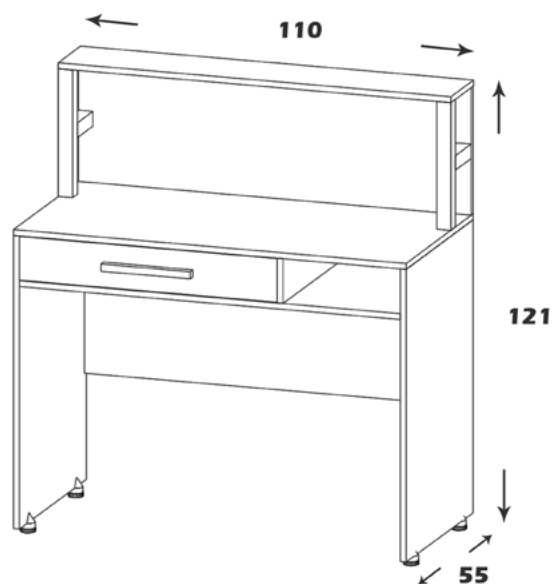

مشخصات کالا:

جنس: نئوپان با روکش ملامینه با نشان استاندارد

ابعاد صفحه: 100*60

فضای تحت اشغال : 110*121*55

امکانات: کشو و جای کتاب