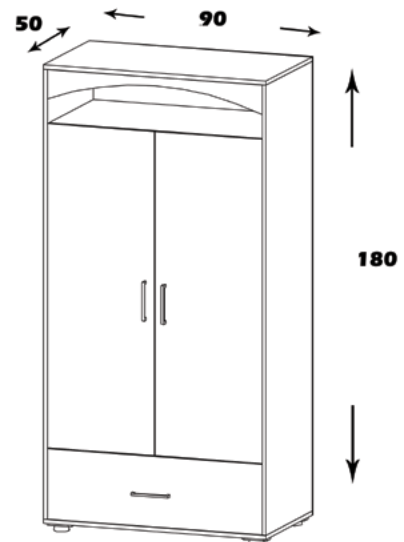

ست آنجلا

مشخصات کالا:

جنس: نئوپان با روکش ملامینه با نشان استاندارد

فضای تحت اشغال: 50*90*180

امکانات: جای آویز لباس، طبقه بندی، کمد و یک کشو

SK107

لونا

منوی اصلی

کمد لباسی

ست لونا

مشخصات کالا:

جنس: نئوپان با روکش ملامینه با نشان استاندارد

فضای تحت اشغال: 50*90*180

امکانات: جای آویز لباس، طبقه بندی، یک کشو و جای لوازم دکوری

SK120

راما