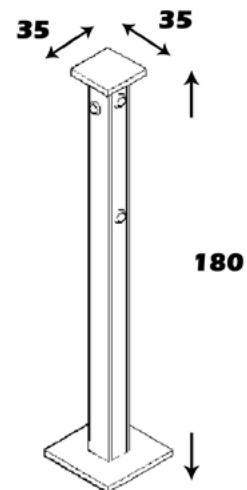

سرو

منوی اصلی

جاکفشی

مشخصات کالا:

جنس: نئوپان با روکش ملامینه با نشان استاندارد

ابعاد : 180*35*35

امکانات: قلاب آویز لباس

SJ142

مریم

منوی اصلی

جاکفشی

مشخصات کالا:

جنس: نئوپان با روکش ملامینه با نشان استاندارد

ابعاد: 38*90*187

امکانات: آینه قدی ، قلاب آویز لباس و جاکفشی

SJ144