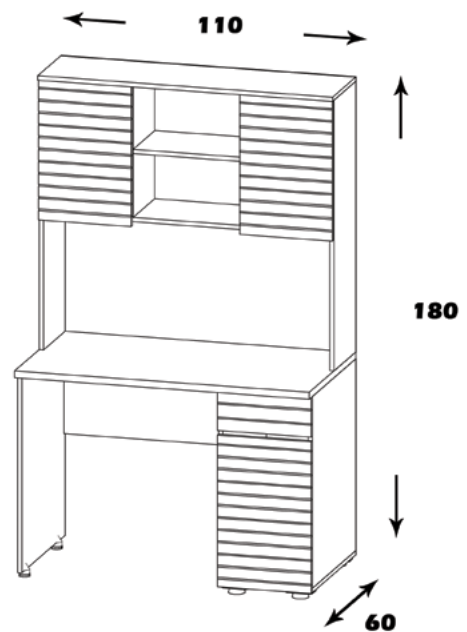

مشخصات کالا:

جنس: نئوپان با روکش ملامینه با نشان استاندارد

ابعاد صفحه: 110*60

فضای تحت اشغال : 180*110*60

امکانات: کشو و کمد