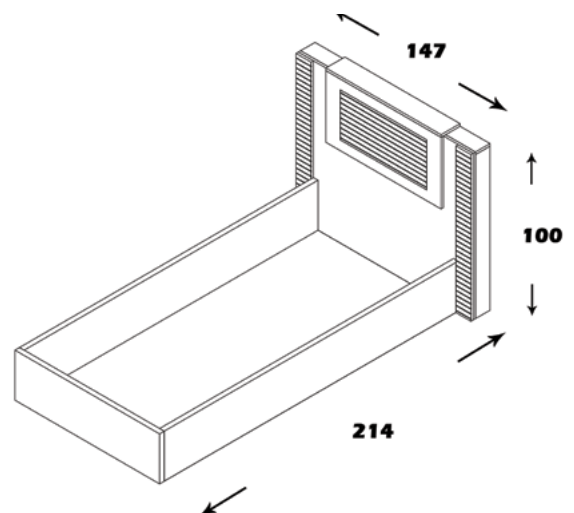

مشخصات کالا:

جنس: نئوپان با روکش ملامینه با نشان استاندارد

فضای تحت اشغال تخت: 214*147*100

امکانات: جهت استفاده تشک عرض 120 و کفی تخت از نوع باکسی