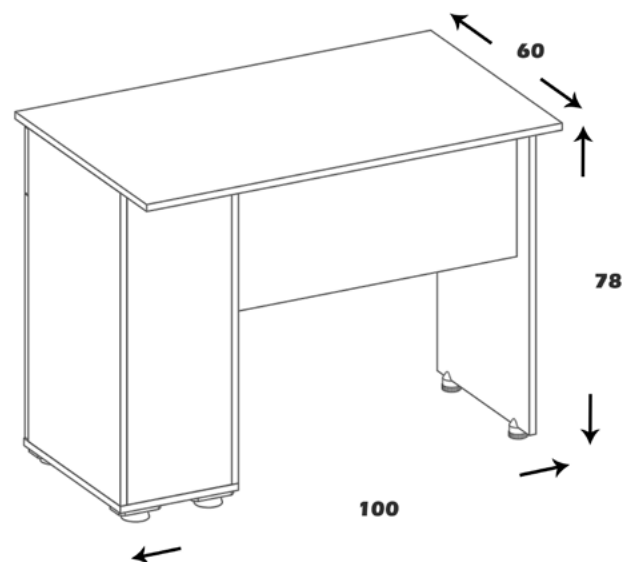

مشخصات کالا:

جنس: نئوپان با روکش ملامینه با نشان استاندارد

ابعاد: 100*60*78

امکانات: یک کشو و یک کمد اداری