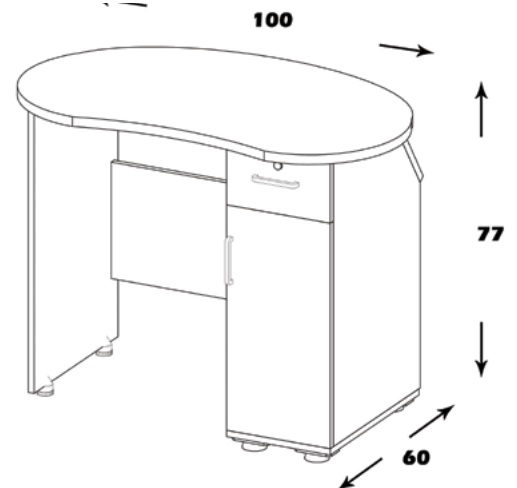

مشخصات کالا:

جنس: نئوپان با روکش ملامینه با نشان استاندارد

ابعاد صفحه: 60*100

فضای تحت اشغال : 77*60*100

امکانات: کشو و کمد