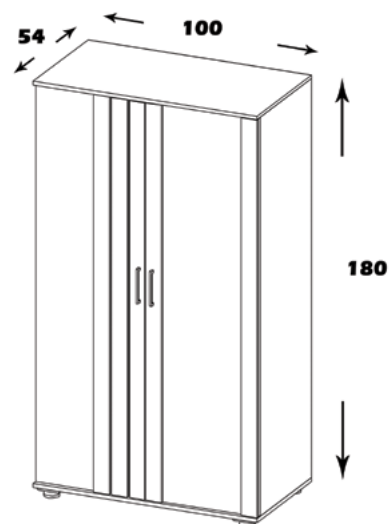

مشخصات کالا:

جنس: نئوپان با روکش ملامینه با نشان استاندارد

فضای تحت اشغال: 50*90*180

امکانات: جای آویز لباس، طبقه بندی و جای لوازم دکوری

SK169

سارینا

منوی اصلی

کمد لباسی

مشخصات کالا:

جنس: نئوپان با روکش ملامینه با نشان استاندارد

فضای تحت اشغال: 54*100*180

امکانات: جای آویز لباس، طبقه بندی و یک کشو مخفی

SK170

کیمیا

منوی اصلی

کمد لباسی