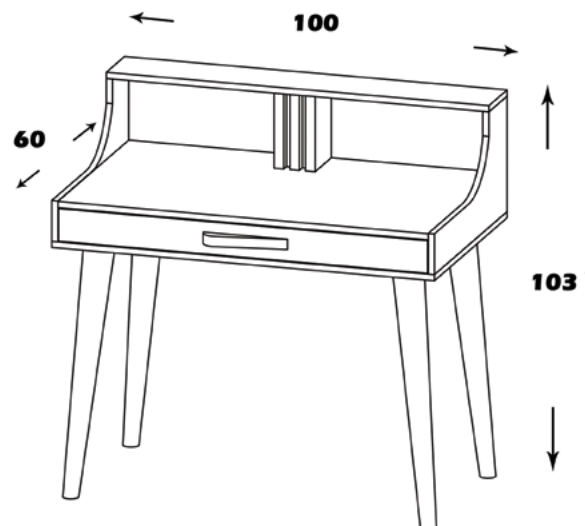

مشخصات کالا:

جنس: تلفیقی از ام دی اف با روکش ملامینه و چوب

ابعاد صفحه: 100*60

فضای تحت اشغال : 103*100*60

امکانات: جا دکوری و یک کنشو