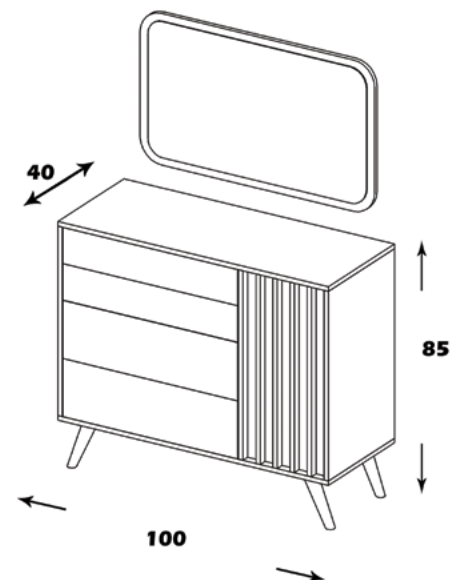

مشخصات کالا:

جنس: تلفیقی از ام دی اف با روکش ملامینه ، چوب و پارچه

ابعاد: 100*85*40

امکانات: چهار کشو و کمد