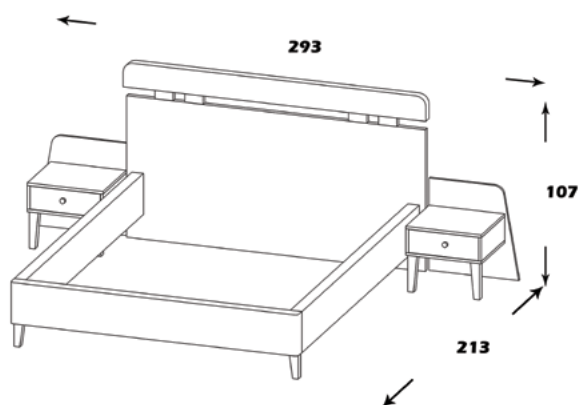

تخت دو نفره

ست راشل

مشخصات کالا:

جنس: نئوپان با روکش ملامینه با نشان استاندارد

فضای تحت اشغال: 293*211*107

امکانات: جهت استفاده تشک عرض 160

ST191

ژانت