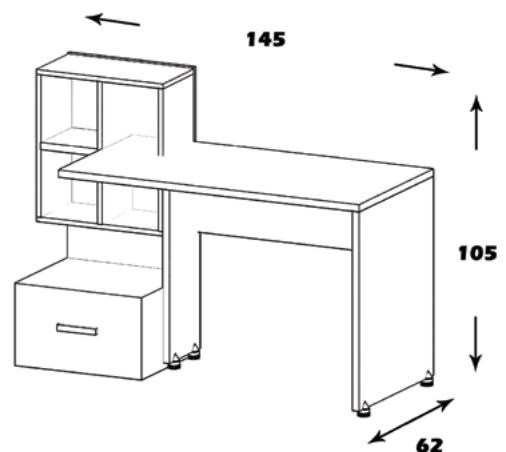

مشخصات کالا:

جنس: نئوپان با روکش ملامینه با نشان استاندارد

ابعاد صفحه: 120*60

فضای تحت اشغال : 105*62*145

امکانات: کشو و کتابخانه ، میز قابل تفکیک