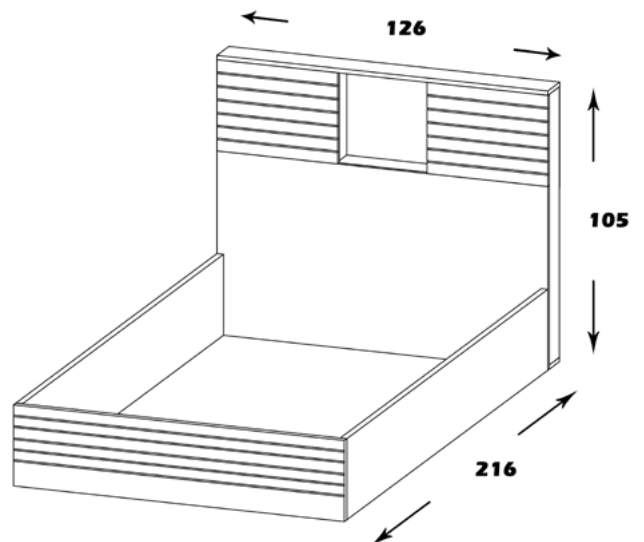

مشخصات کالا:

جنس: نئوپان با روکش ملامینه با نشان استاندارد

فضای تحت اشغال تخت: 216*126*105

امکانات: جهت استفاده تشک عرض 120 ، دو عدد کمد و کفی تخت از نوع باکسی