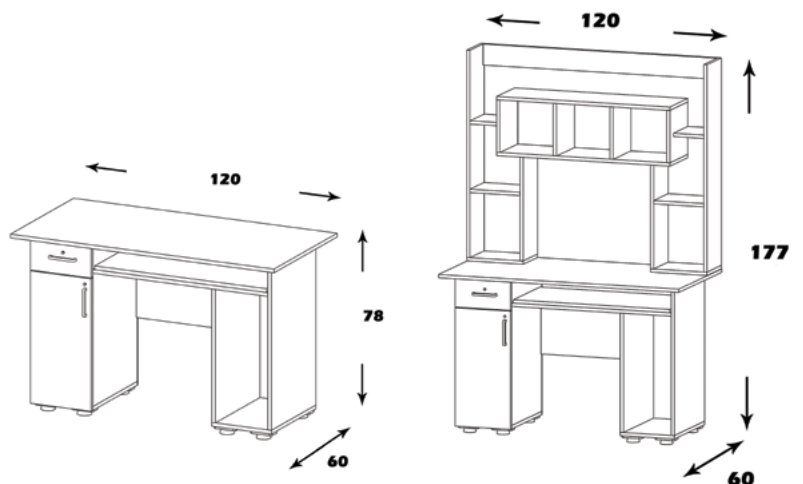

مشخصات کالا:

جنس: نئوپان با روکش ملامینه با نشان استاندارد

ابعاد میز: 177*120*60

ابعاد صفحه: 120*60

امکانات: کشو ، کمد، جای کتاب ، دکوری ، کیبرد و کیس کامپیوتر