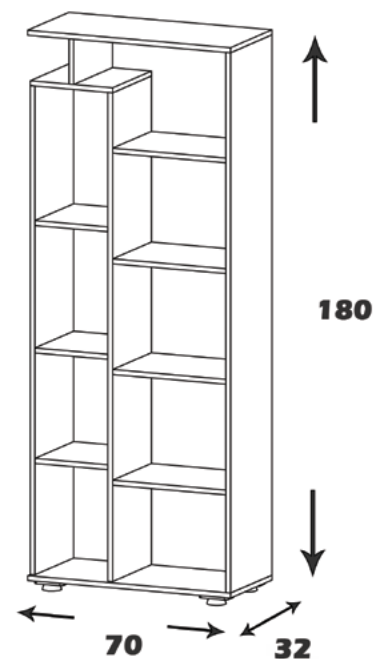

### مشخصات کالا:

جنس: نئوپان با روکش ملامینه با نشان استاندارد

ابعاد: 180\*70\*32

امکانات: جای کتاب و لوازم دکوری