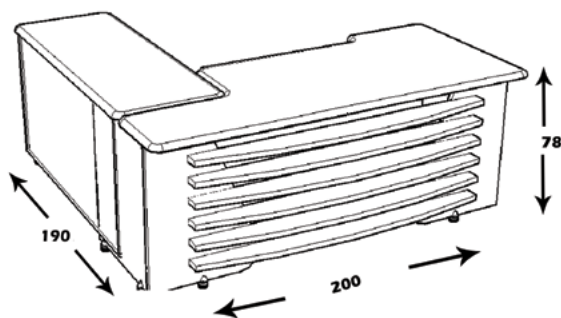

## مشخصات کالا:

جنس: نئوپان با روکش ملامینه با نشان استاندارد

ابعاد صفحه: 80\*210

فضای تحت اشغال میز: 78\*160\*210

امکانات: چهار کشو، جاکیس، جای زونکن و کمد

## مشخصات کالا:

جنس: تمام ام دی اف با روکش ملامینه و وکیوم کره ای

ابعاد صفحه میز مدیریت: 90\*200

فضای تحت اشغال میز: 78\*190\*200

فضای تحت اشغال کنفرانس: 78\*90\*210

امکانات: چهارکشو، کمد، جاکیس و جازونکن

امکان افزودن میز کنفرانس وجود دارد