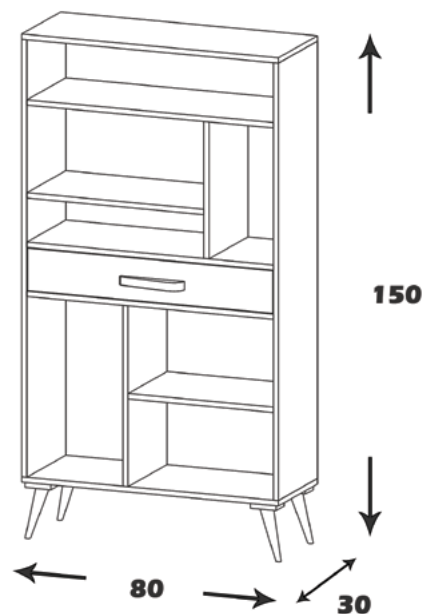

مشخصات کالا:

جنس: نئوپان با روکش ملامینه با نشان استاندارد

ابعاد: 30*80*150

امکانات: کشو و جای کتاب و دکوری