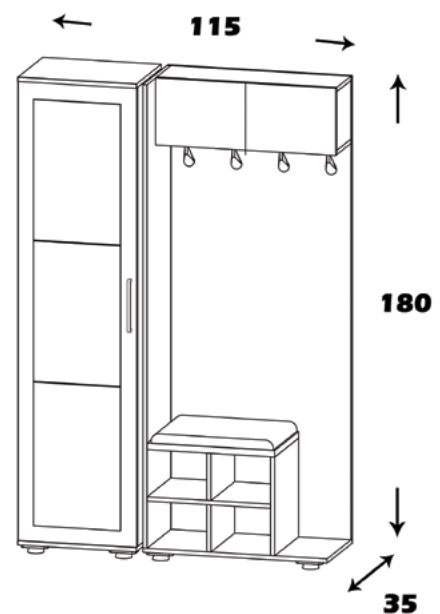

مشخصات کالا:

جنس: نئوپان با روکش ملامینه با نشان استاندارد

ابعاد: 180*115*35

امکانات: جا کفشی، آینه، جای نشیمن، آویز لباس و دکوری