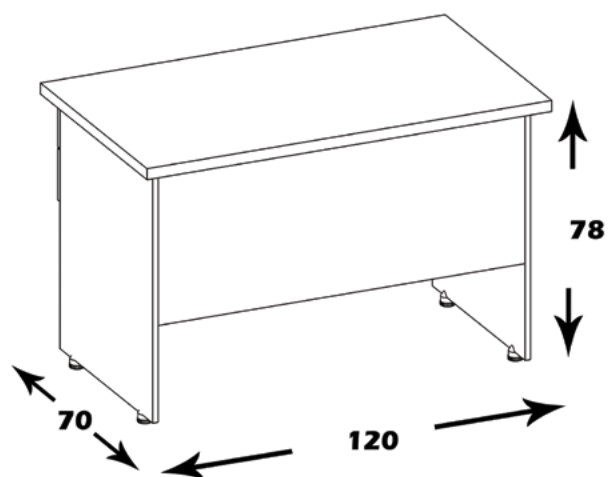

### مشخصات کالا:

جنس: نئوپان با روکش ملامینه با نشان استاندارد

ابعاد صفحه: 160\*70

فضای تحت اشغال: 78\*70\*160

امکانات: دوکشو، کمد و جاس کیس

## مشخصات کالا:

جنس: نئوپان با روکش ملامینه با نشان استاندارد

ابعاد: 120\*70\*78

امکانات: دوکشو