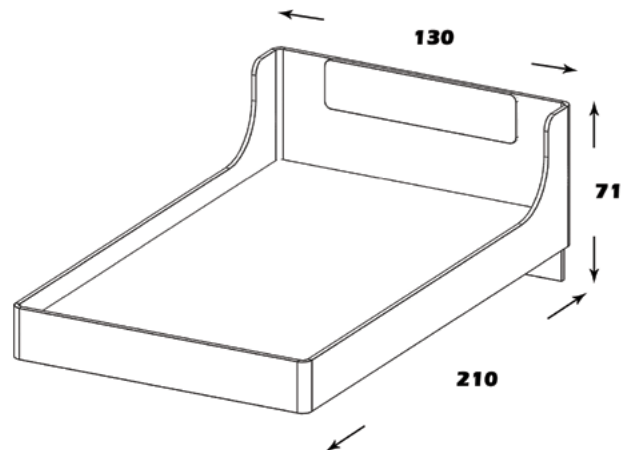

### مشخصات کالا:

جنس: تلفیقی از ام دی اف با روکش ملامینه و چوب

فضای تحت اشغال تخت: 130\*210\*71

امکانات: جهت استفاده تشک عرض 120