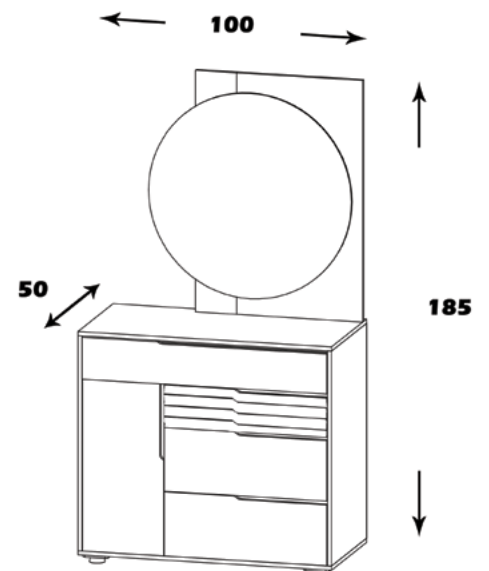

SDM120

راما

منوی اصلی

میز آرایش

ست راما

مشخصات کالا:

جنس: نئوپان با روکش ملامینه با نشان استاندارد

ابعاد: 185*100*50

امکانات: چهارکشو، کمد و کنسول آینه گرد