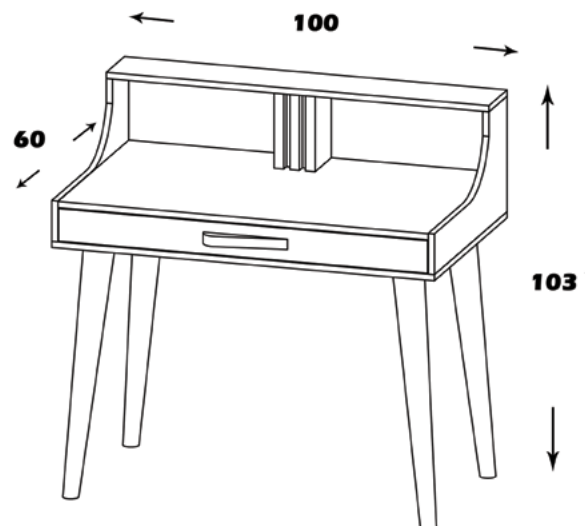

### مشخصات کالا:

جنس: تلفیقی از ام دی اف با روکش ملامینه و چوب

ابعاد صفحه: 100\*60

فضای تحت اشغال : 103\*100\*60

امکانات: جا دکوری و یک کنشو