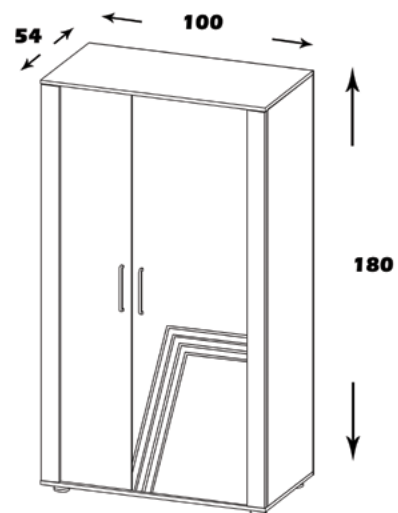

### مشخصات کالا:

جنس: نئوپان با روکش ملامینه با نشان استاندارد

فضای تحت اشغال: 180\*100\*54

امکانات: جای آویز لباس، طبقه بندی و دو کشو مخفی