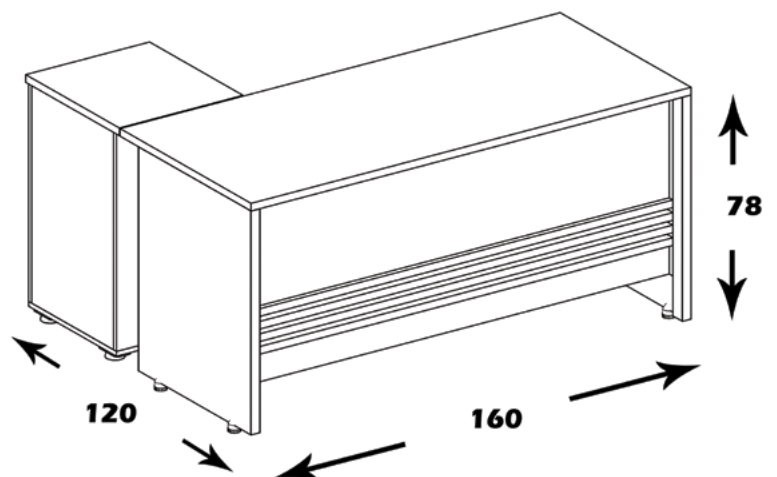

### مشخصات کالا:

جنس: نئوپان با روکش ملامینه با نشان استاندارد

ابعاد صفحه: 160\*70

ابعاد ال میز: 50\*45

فضای تحت اشغال: 160\*120\*78

امکانات: یک کشو و کمد