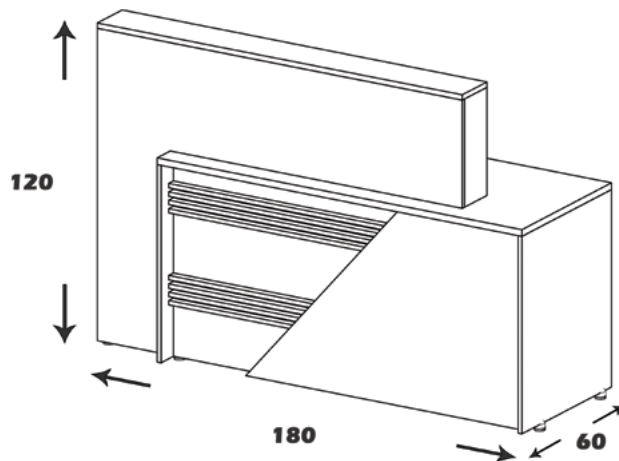

## کیهان

منوی اصلی

کاتتر

مشخصات کالا:

جنس: نئوپان با روکش ملامینه با نشان استاندارد

ابعاد: 180\*120\*60