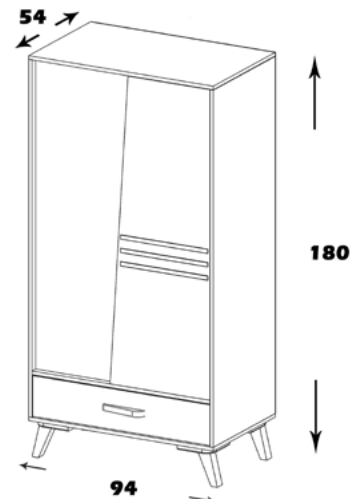

### مشخصات کالا:

جنس: نئوپان با روکش ملامینه با نشان استاندارد

فضای تحت اشغال: 180\*90\*54

امکانات: جای آویز لباس، طبقه بندی، یک کشو