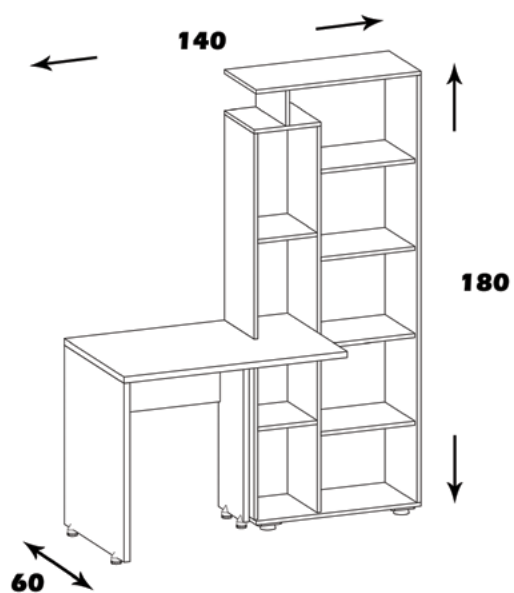

مشخصات کالا:

جنس: نئوپان با روکش ملامینه با نشان استاندارد

ابعاد صفحه: 95*60

فضای تحت اشغال : 180*140*60

امکانات: کتابخانه و میز قابل تفکیک