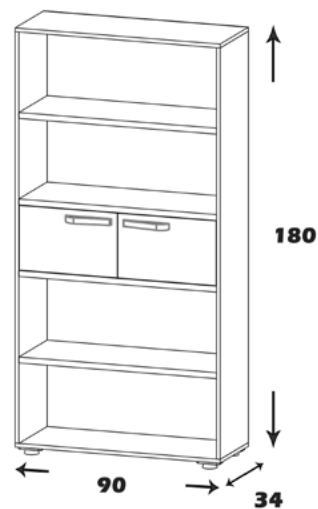

### مشخصات کالا:

جنس: نئوپان با روکش ملامینه با نشان استاندارد

فضای تحت اشغال: 180\*90\*34

امکانات: دو کمد ، جای کتاب و زونکن