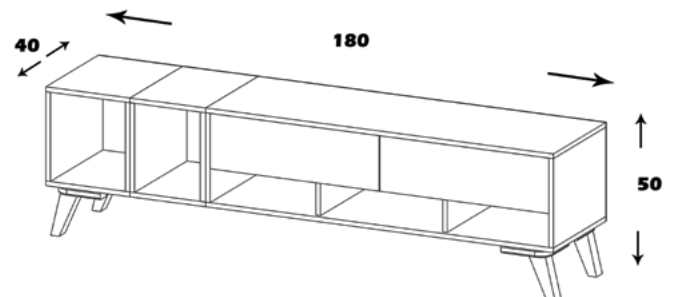

### مشخصات کالا:

جنس: نئوپان با روکش ملامینه با نشان استاندارد

ابعاد: 180\*40\*50

امکانات: دوکشو ، جای سیستم و دکوری