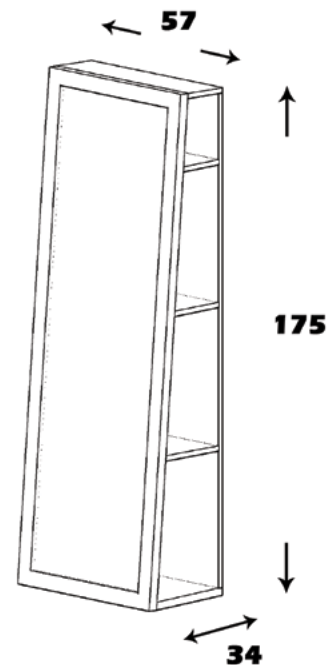

### مشخصات کالا:

جنس: نئوپان با روکش ملامینه با نشان استاندارد

فضای تحت اشغال: 175\*34\*57

امکانات: آینه و جای لوازم آرایش