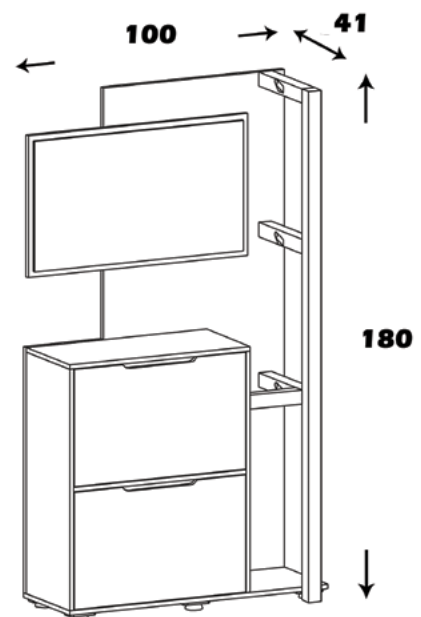

SJ146

فیلون

منوی اصلی

جاکفشی

مشخصات کالا:

جنس: نئوپان با روکش ملامینه با نشان استاندارد

ابعاد: 100*41*180

امکانات: طبقه بندی جهت نگهداری کفش ، آینه متحرک و آویز لباس