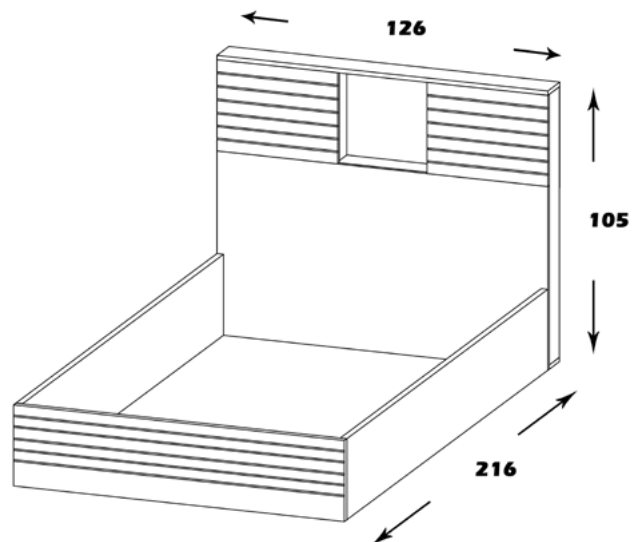

### مشخصات کالا:

جنس: نئوپان با روکش ملامینه با نشان استاندارد

فضای تحت اشغال تخت: 216\*126\*105

امکانات: جهت استفاده تشک عرض 120 ، دو عدد کمد و کفی تخت از نوع باکسی