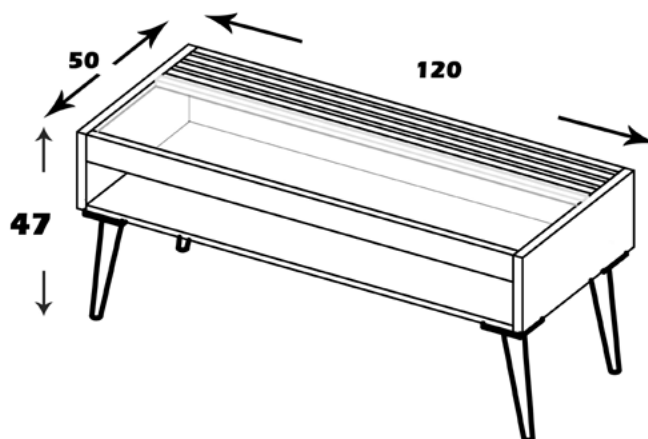

# اوستا

منوی اصلی

میز جلو مبل

مشخصات کالا:

جنس: نئوپان با روکش ملامینه با نشان استاندارد

فضای تحت اشغال: 47\*120\*50

پورتو

H584