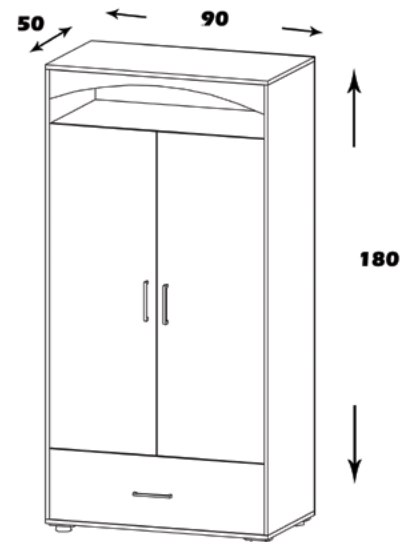

SK107

لونا

منوی اصلی

کمد لباسی

ست لونا

مشخصات کالا:

جنس: نئوپان با روکش ملامینه با نشان استاندارد

فضای تحت اشغال: 50*90*180

امکانات: جای آویز لباس، طبقه بندی، یک کشو و جای لوازم دکوری