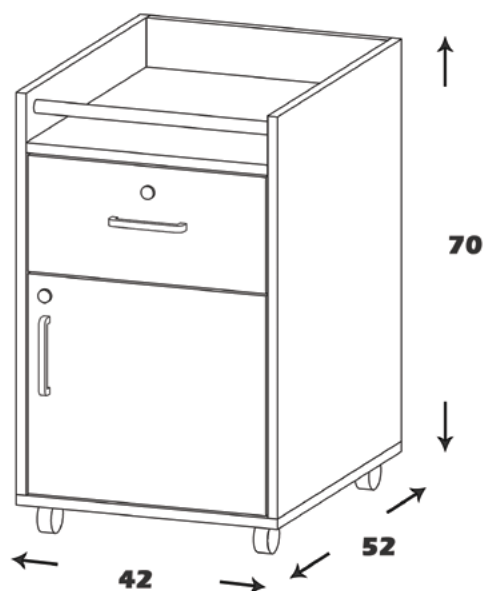

## مشخصات کالا:

جنس: نئوپان با روکش ملامینه با نشان استاندارد

ابعاد: 52\*42\*70

امکانات: یک کشو و کمد زونکن خور