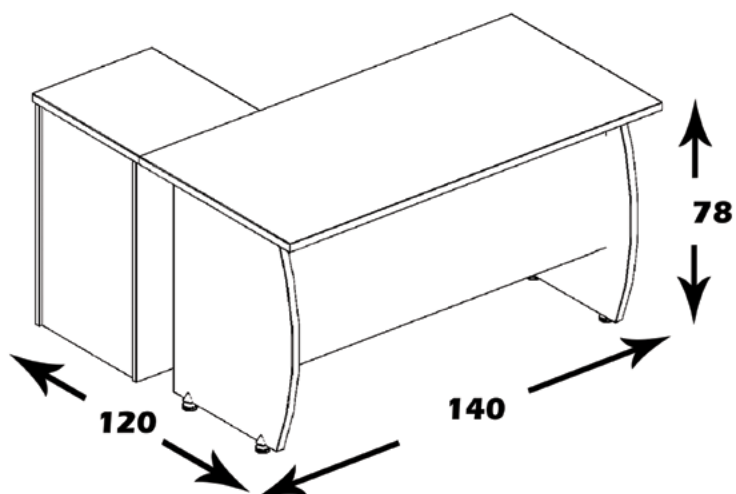

## مشخصات کال:

جنس: نئوپان با روکش ملامینه با نشان استاندارد

ابعاد صفحه: 70\*140

ابعاد ال میز: 50\*45

فضای تحت اشغال میز: 78\*120\*140

امکانات: دوکشو و جا زونکن