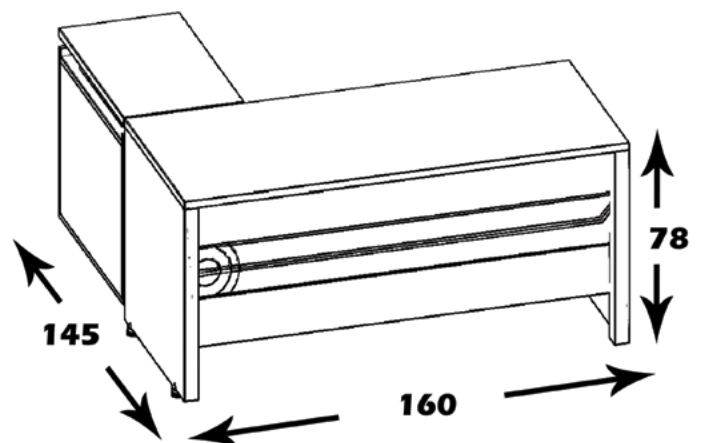

## مشخصات کالا:

جنس: نئوپان با روکش ملامینه با نشان استاندارد

ابعاد صفحه: 70\*160

ابعاد ال میز: 50\*45

فضای تحت اشغال میز: 78\*145\*160

امکانات: سه کشو ، جاکیس و کیبورد