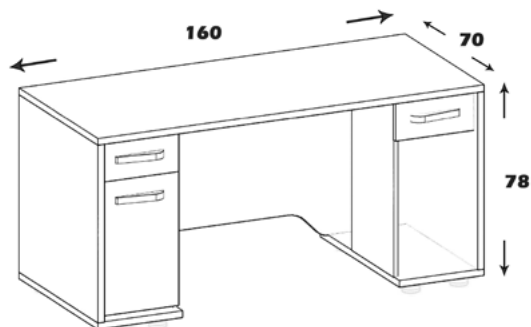

### مشخصات کالا:

جنس: نئوپان با روکش ملامینه با نشان استاندارد

ابعاد صفحه: 160\*70

فضای تحت اشغال: 78\*70\*160

امکانات: دوکشو، کمد و جاس کیس