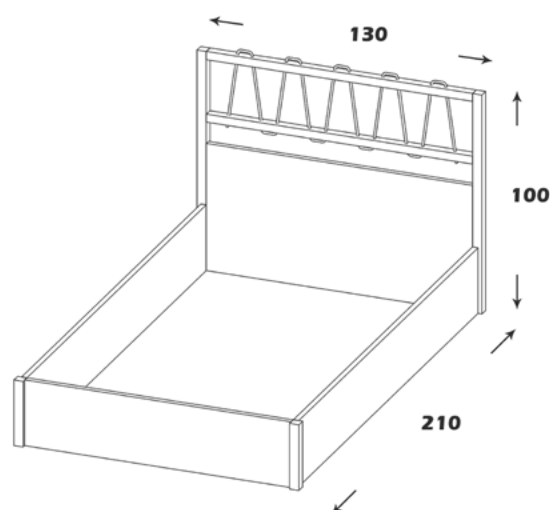

### مشخصات کالا:

جنس: نئوپان با روکش ملامینه با نشان استاندارد

فضای تحت اشغال تخت: 100\*130\*210

امکانات: جهت استفاده تشک عرض 120