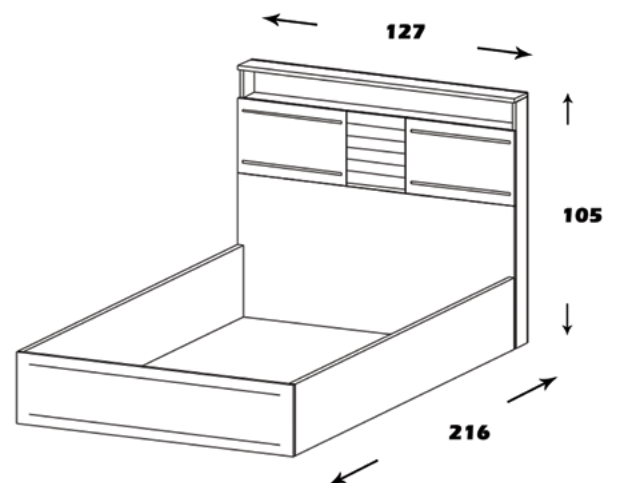

### مشخصات کالا:

جنس: نئوپان با روکش ملامینه با نشان استاندارد

ابعاد: 216\*127\*105

امکانات: جهت استفاده تشک عرض 120