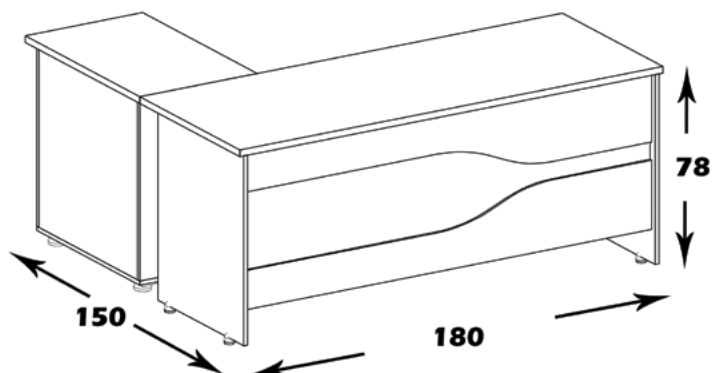

## مشخصات کالا:

جنس: نئوپان با روکش ملامینه با نشان استاندارد

ابعاد صفحه: 70\*180

ابعاد ال میز: 50\*80

فضای تحت اشغال میز: 78\*150\*180

امکانات: دوکشو، جاکیس و کیبورد