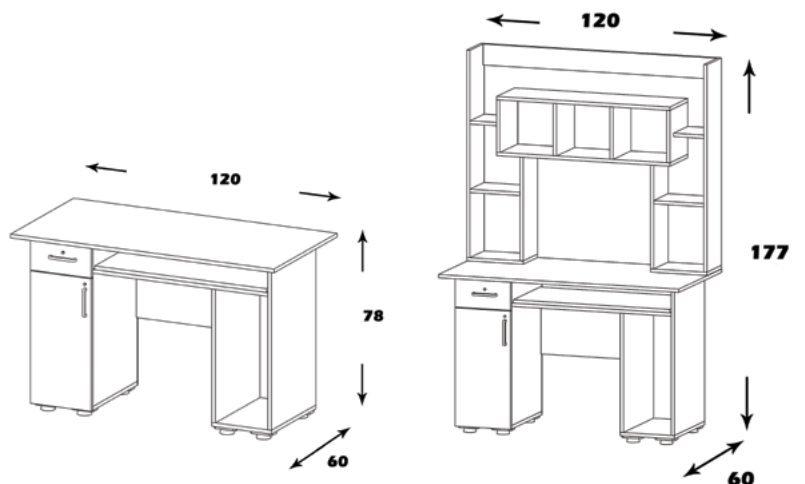

## مشخصات کالا:

جنس: نئوپان با روکش ملامینه با نشان استاندارد

ابعاد میز: 177\*120\*60

ابعاد صفحه: 120\*60

امکانات: کشو ، کمد، جای کتاب ، دکوری ، کیبرد و کیس کامپیوتر