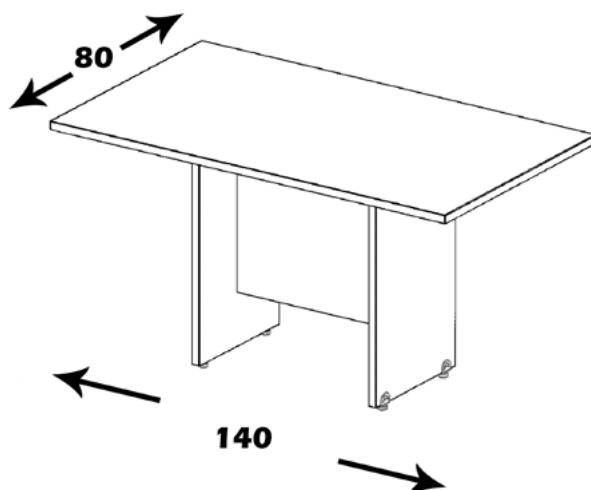

## مشخصات کالا:

جنس: نئوپان با روکش ملامینه با نشان استاندارد

ابعاد صفحه: 78\*80\*140

امکانات: ظرفیت 4 تا 6 نفر ، قابل استفاده در جلو میز و جدا