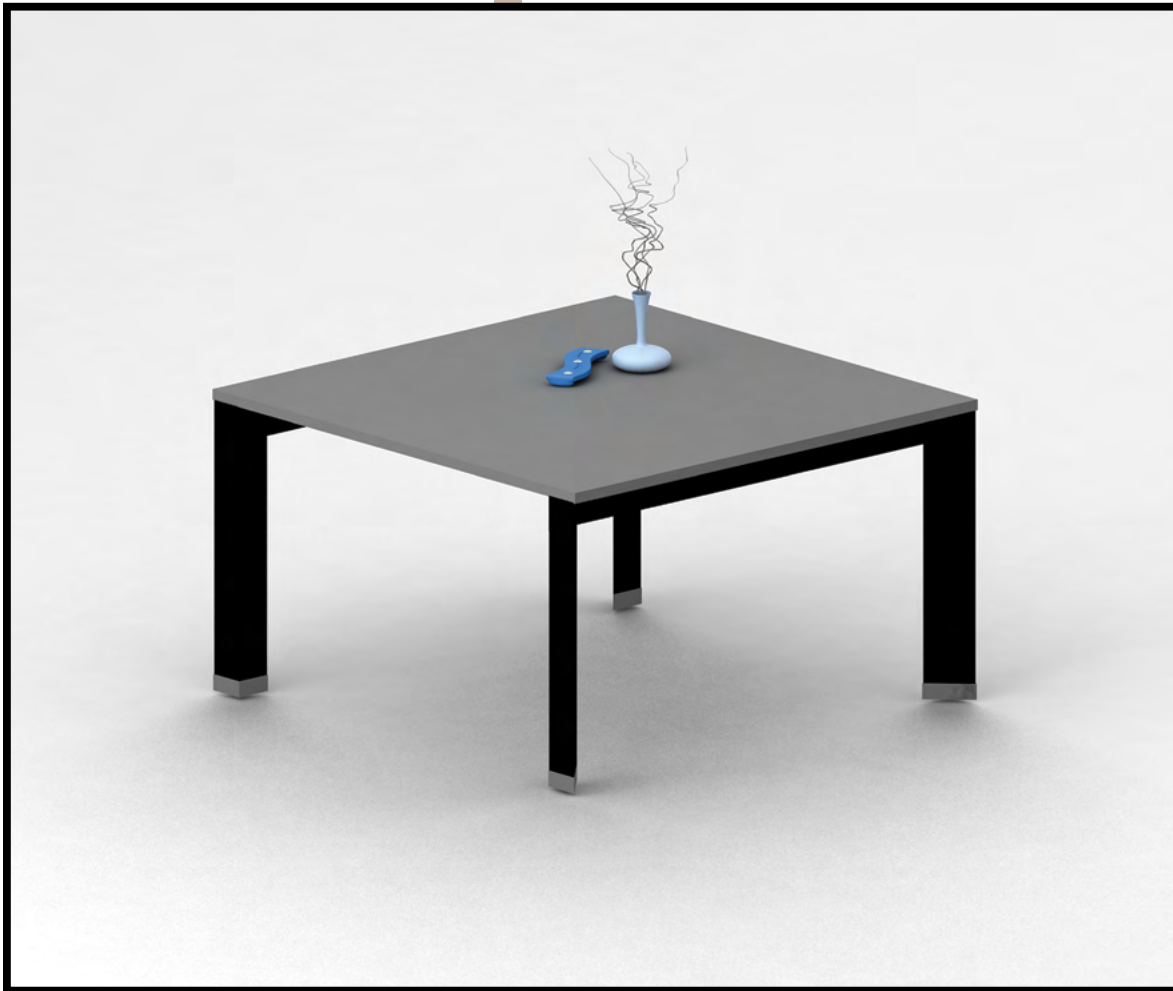

# اوستا

منوی اصلی

میز جلو مبل

مشخصات کالا:

جنس: نئوپان با روکش ملامینه با نشان استاندارد

فضای تحت اشغال: 47\*120\*50

پورتو

H584

منوی اصلی

میز جلو مبل

مشخصات کالا:

جنس: نئوپان با روکش ملامینه با نشان استاندارد

فضای تحت اشغال: 80\*80\*46

برای دیدن تصاویر و اطلاعات هر محصول به روی نام محصول کلیک کنید

**FMV579**

**F304**