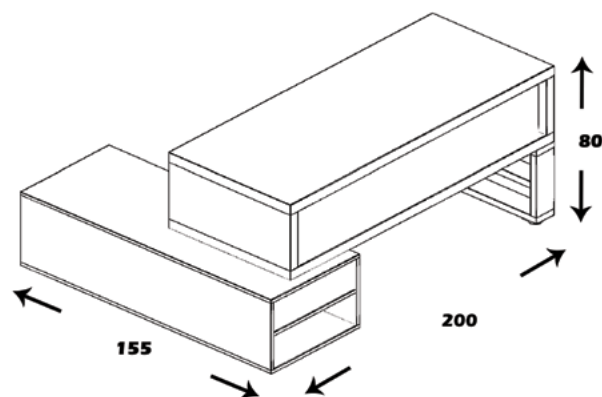

## تورنتو

منوی اصلی

میز مدیریت

مشخصات کالا:

جنس: نئوپان با روکش ملامینه با نشان استاندارد

ابعاد صفحه: 180\*75

فضای تحت اشغال : 80\*155\*200

امکانات: دوکشو ، یک کمد ، دکوری جلو