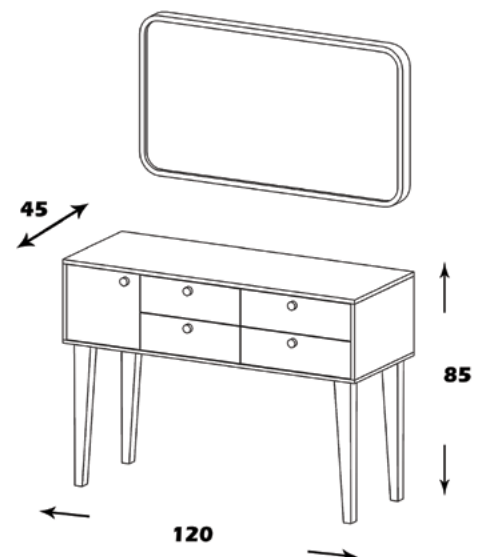

### مشخصات کالا:

جنس: تلفیقی از ام دی اف با روکش ملامینه و چوب

ابعاد: 120\*85\*45

قطر آینه: 74

امکانات: چهار کشو و کمد  
(وجود آینه انتخابی است)