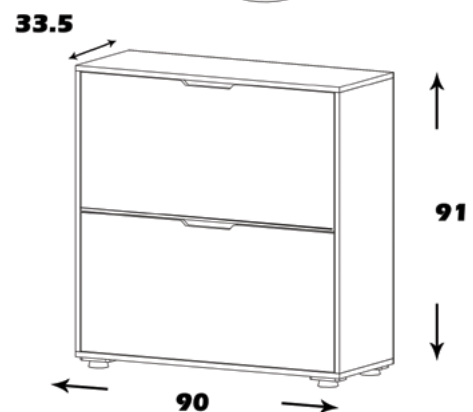

SJ147

صبا

منوی اصلی

جاکفشی

مشخصات کالا:

جنس: نئوپان با روکش ملامینه با نشان استاندارد

ابعاد: 90*34*91

امکانات: طبقه بندی جهت نگهداری کفش و آینه متحرک