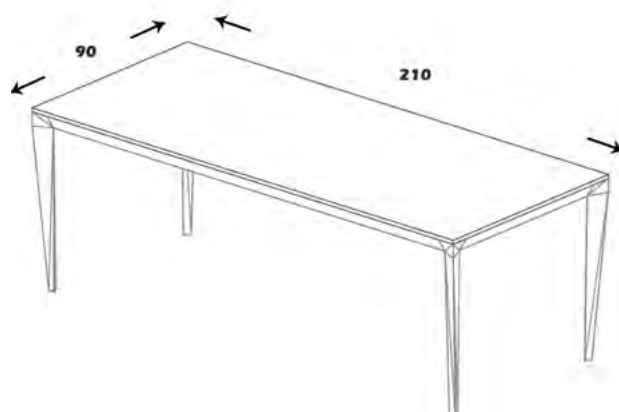

## کروز

منوی اصلی

میز کنفرانس

میز مدیریت  
M560

### مشخصات کالا:

جنس: نئوپان با روکش ملامینه با نشان استاندارد

ابعاد صفحه: 90\*210

امکانات: ظرفیت 6 نفر ، قابل استفاده در جلو میز و جدا