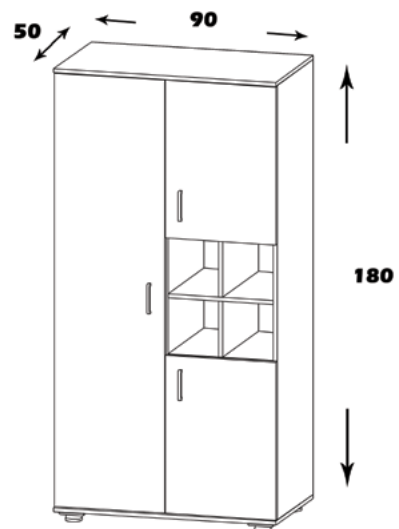

### مشخصات کالا:

جنس: نئوپان با روکش ملامینه با نشان استاندارد

فضای تحت اشغال: 50\*90\*180

امکانات: جای آویز لباس، طبقه بندی و جای لوازم دکوری