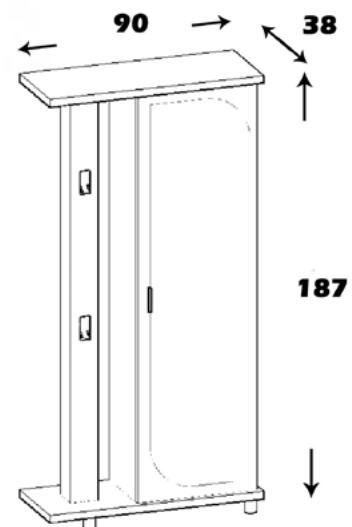

SJ142

مریم

منوی اصلی

جاکفشی

مشخصات کالا:

جنس: نئوپان با روکش ملامینه با نشان استاندارد

ابعاد: 38*90*187

امکانات: آینه قدی ، قلاب آویز لباس و جاکفشی