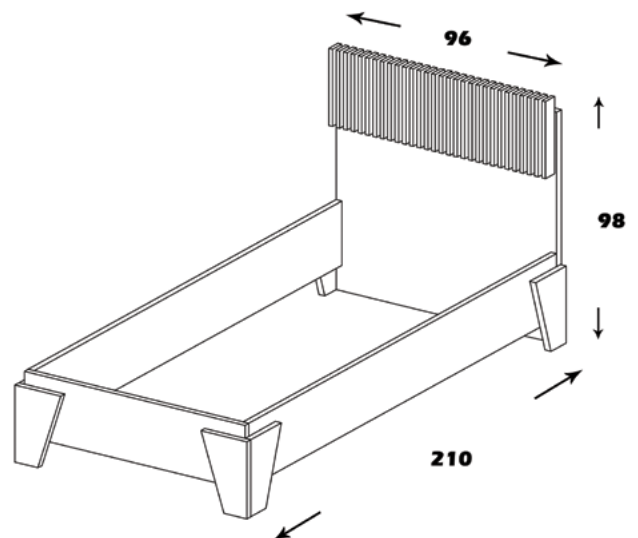

### مشخصات کالا:

جنس: نئوپان با روکش ملامینه با نشان استاندارد

فضای تحت اشغال تخت: 210\*96\*98

امکانات: جهت استفاده تشک عرض 90