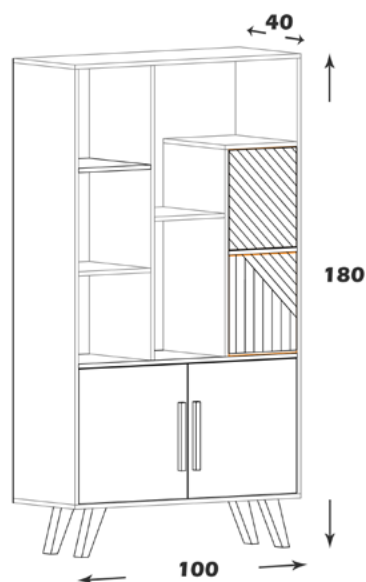

مشخصات کالا:

جنس: نئوپان با روکش ملامینه با نشان استاندارد

فضای تحت اشغال: 180*100*40

امکانات: چهار کمد ، جای کتاب