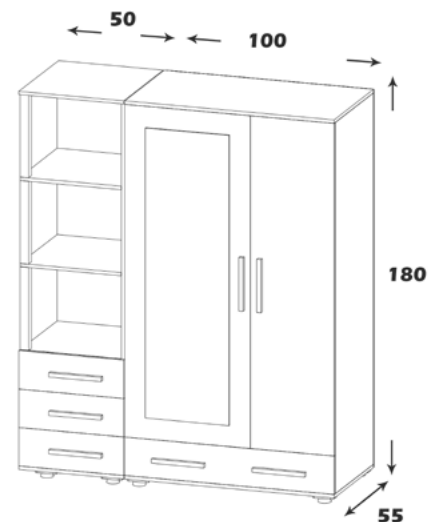

### مشخصات کالا:

جنس: نئوپان با روکش ملامینه با نشان استاندارد

فضای تحت اشغال: 180\*150\*55

امکانات: جای آویز لباس، طبقه بندی، کمد، کتابخانه و چهار کشو