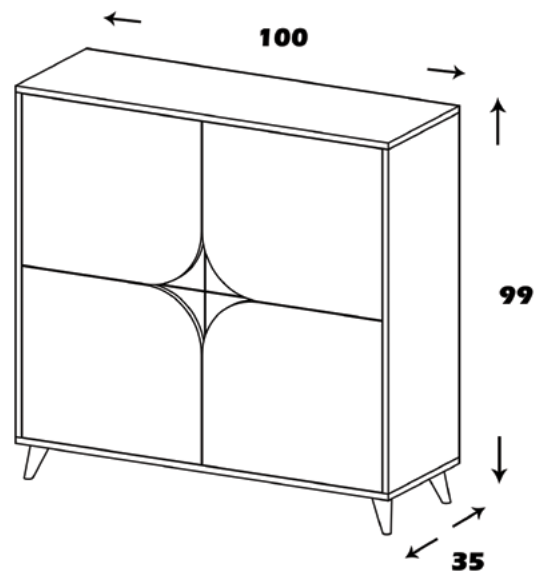

مشخصات کالا:

جنس: نئوپان با روکش ملامینه با نشان استاندارد

ابعاد: 100*99*35

امکانات: طبقه بندی جهت نگهداری کفش