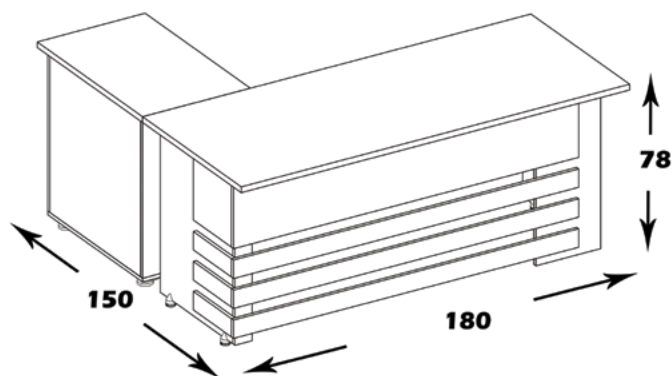

## مشخصات کالا:

جنس: نئوپان با روکش ملامینه با نشان استاندارد

ابعاد صفحه: 70\*180

ابعاد ال میز: 50\*80

فضای تحت اشغال میز: 78\*150\*180

امکانات: دوکشو ، جاکیس و کیبورد