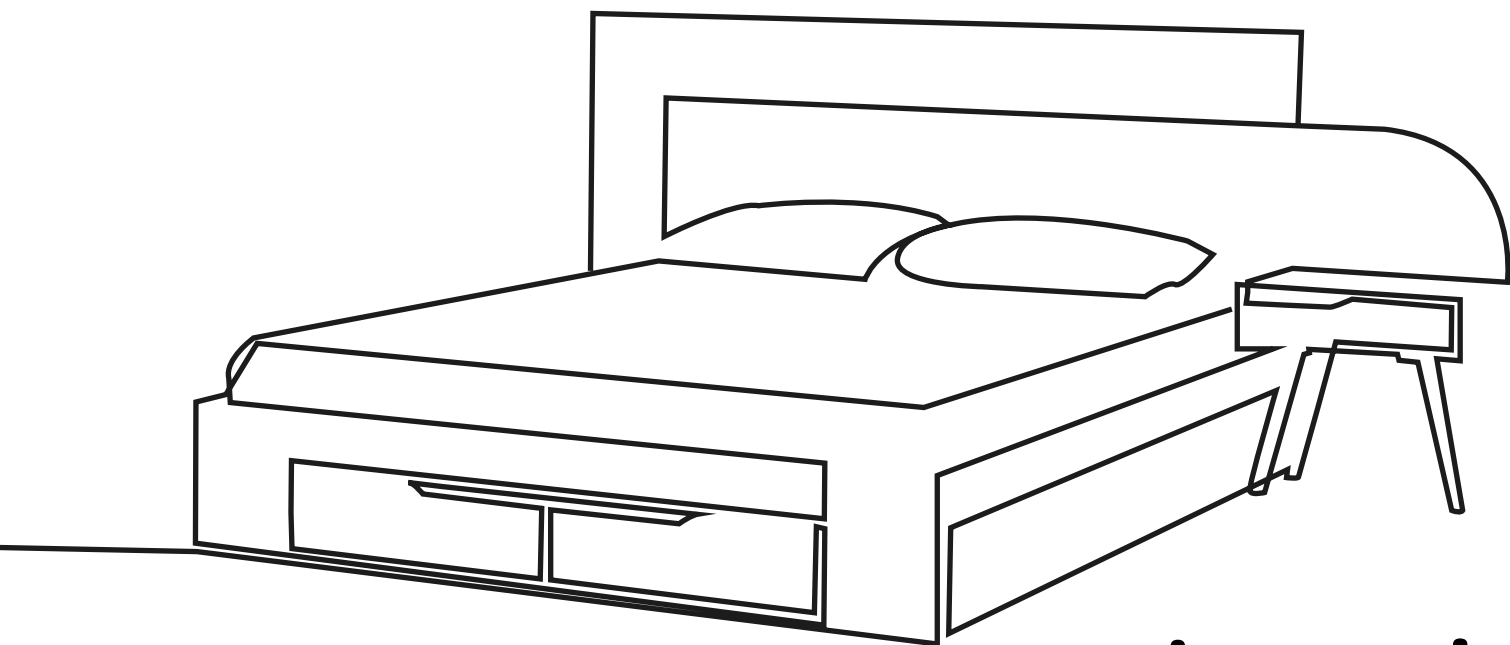

### مشخصات کالا:

جنس: نئوپان با روکش ملامینه با نشان استاندارد

فضای تحت اشغال تخت: 100\*129\*210

امکانات: جهت استفاده تشک عرض 120