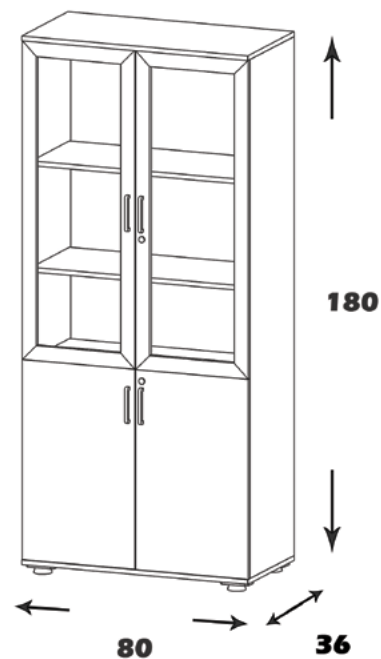

مشخصات کالا:

جنس: نئوپان با روکش ملامینه با نشان استاندارد

ابعاد: 180*80*36

امکانات: طبقات متحرک و زونکن خور