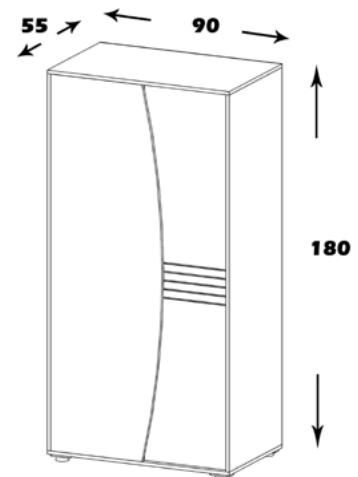

### مشخصات کالا:

جنس: نئوپان با روکش ملامینه با نشان استاندارد

فضای تحت اشغال: 180\*90\*55

امکانات: جای آویز لباس، طبقه بندی، کمد و یک کشو