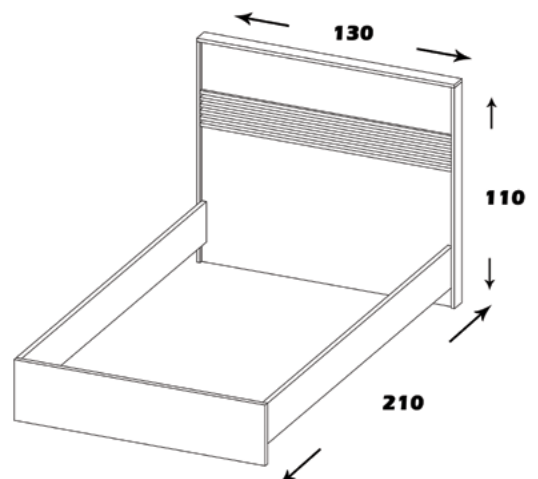

### مشخصات کالا:

جنس: نئوپان با روکش ملامینه با نشان استاندارد

فضای تحت اشغال تخت: 210\*130\*110

امکانات: جهت استفاده تشک عرض 120 و کفی تخت از نوع باکسی