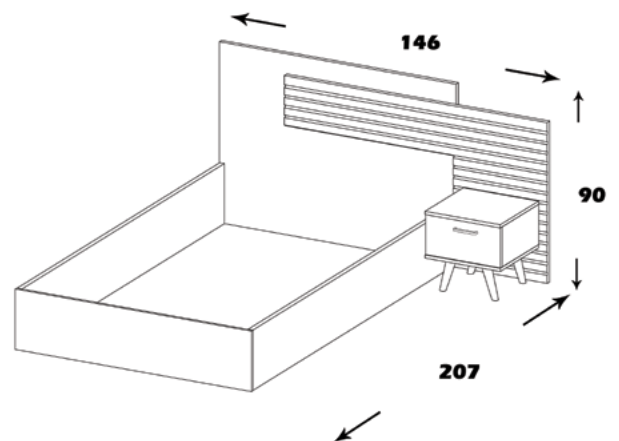

### مشخصات کالا:

جنس: نئوپان با روکش ملامینه با نشان استاندارد

فضای تحت اشغال تخت: 207\*90\*146

امکانات: جهت استفاده تشک عرض 90 ، دارای پاتختی ثابت و کفی تخت از نوع باکسی