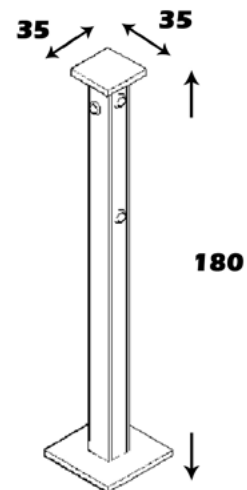

### مشخصات کالا:

جنس: نئوپان با روکش ملامینه با نشان استاندارد

ابعاد : 180\*35\*35

امکانات: قلاب آویز لباس