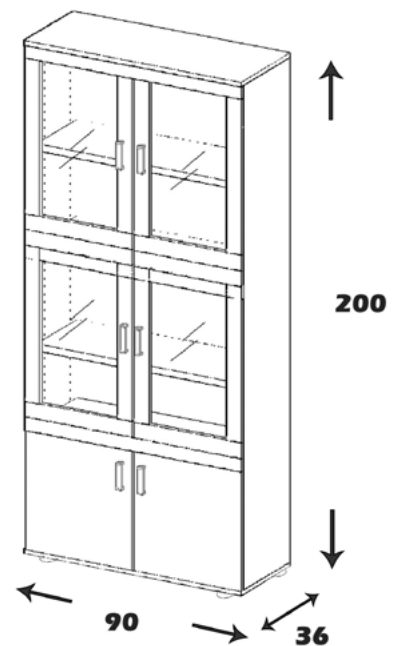

KT703

منوی اصلی

کتابخانه

مشخصات کالا:

جنس: نئوپان با روکش ملامینه با نشان استاندارد

ابعاد: 200*36*90

امکانات: طبقات متحرک و زونکن خور