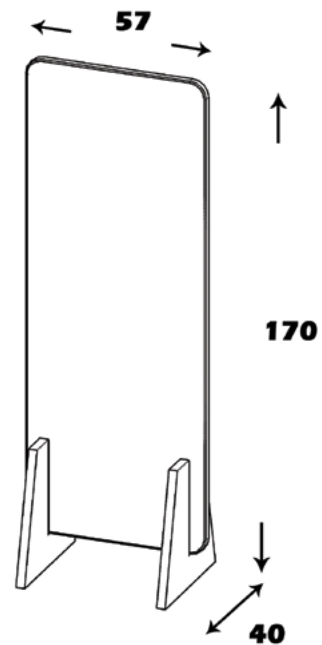

مشخصات کالا:

جنس: نئوپان با روکش ملامینه با نشان استاندارد

فضای تحت اشغال: 170*40*57