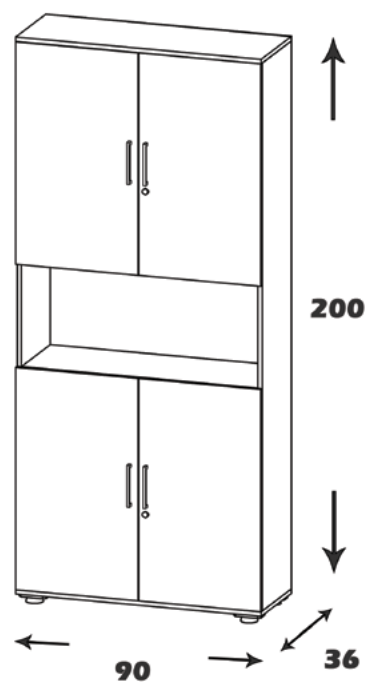

مشخصات کالا:

جنس: نئوپان با روکش ملامینه با نشان استاندارد

ابعاد : 200*90*36

امکانات: طبقات متحرک و تمام درب