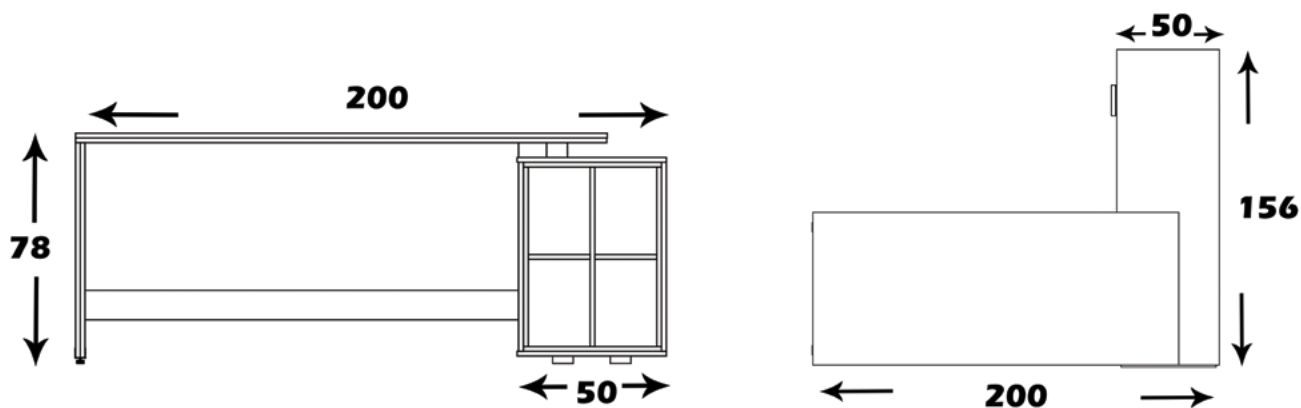

## مشخصات کالا:

جنس: نئوپان با روکش ملامینه با نشان استاندارد

ابعاد صفحه: 75\*180

فضای تحت اشغال میز: 78\*156\*200

امکانات: دارای دو کشو، جای کیس، جای زونکن و دکور جلو

## مشخصات کالا:

جنس: نئوپان با روکش ملامینه با نشان استاندارد

ابعاد صفحه: 80\*210

فضای تحت اشغال میز: 78\*160\*210

امکانات: چهار کشو، جاکیس، جای زونکن و کمد