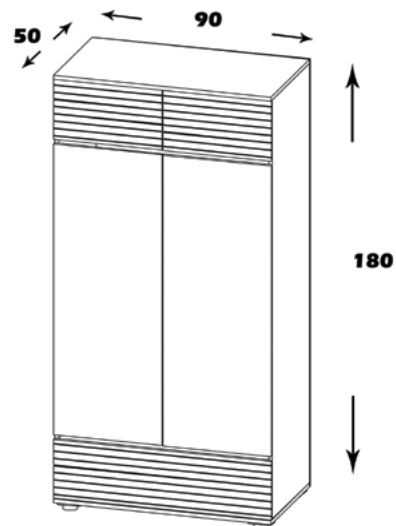

### مشخصات کالا:

جنس: نئوپان با روکش ملامینه با نشان استاندارد

فضای تحت اشغال: 50\*90\*180

امکانات: جای آویز لباس، طبقه بندی، کمد و یک کشو