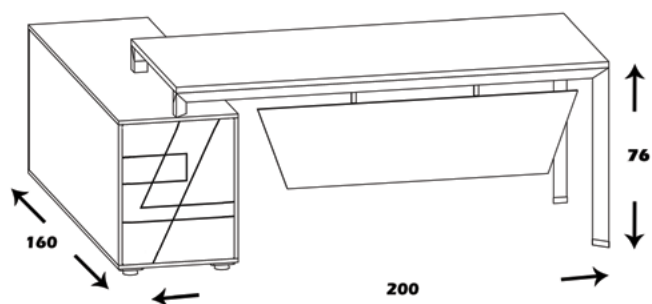

### مشخصات کالا:

جنس: نئوپان با روکش ملامینه با نشان استاندارد

ابعاد صفحه: 180\*80

فضای تحت اشغال: 200\*160\*76

امکانات: سه کشو ، جاکیس ، جازونکن

امکان افزودن میز کنفرانس وجود دارد