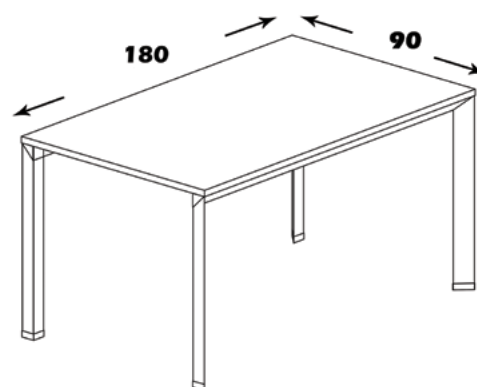

### مشخصات کالا:

جنس: نئوپان با روکش ملامینه با نشان استاندارد

ابعاد صفحه: 90\*180

امکانات: ظرفیت 4 نفر ، قابل استفاده در جلو میز و جدا