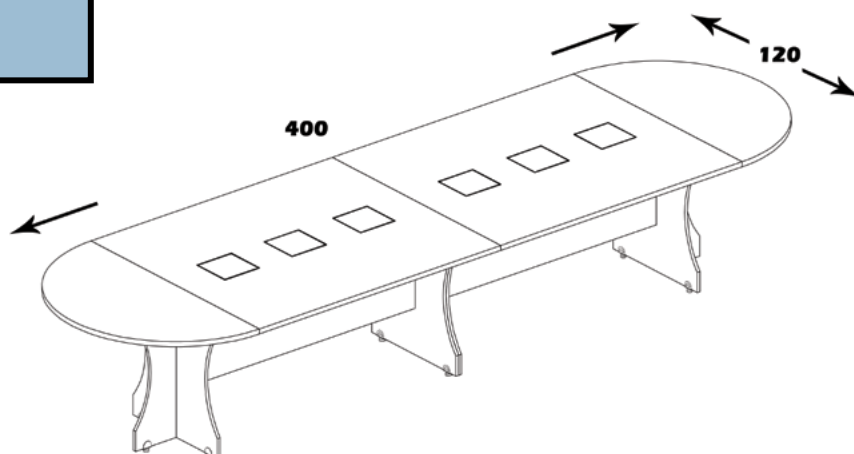

مشخصات کالا:

جنس: نئوپان با روکش ملامینه با نشان استاندارد

ابعاد صفحه: 120*400

امکانات: قابل استفاده برای 10 تا 12 نفر