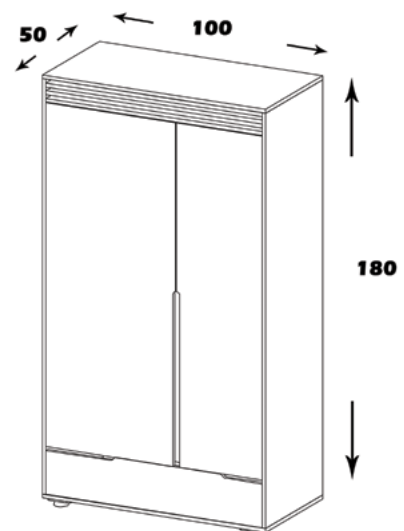

### مشخصات کالا:

جنس: نئوپان با روکش ملامینه با نشان استاندارد

فضای تحت اشغال: 180\*100\*50

امکانات: جای آویز لباس، طبقه بندی، یک کشو