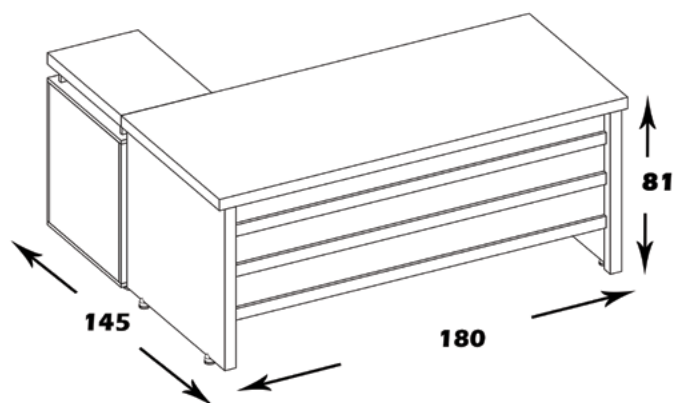

## مشخصات کالا:

جنس: نئوپان با روکش ملامینه با نشان استاندارد

ابعاد صفحه: 70\*180

ابعاد ال میز: 50\*75

فضای تحت اشغال میز: 81\*145\*180

امکانات: سه کشو ، جاکیس و کیبورد