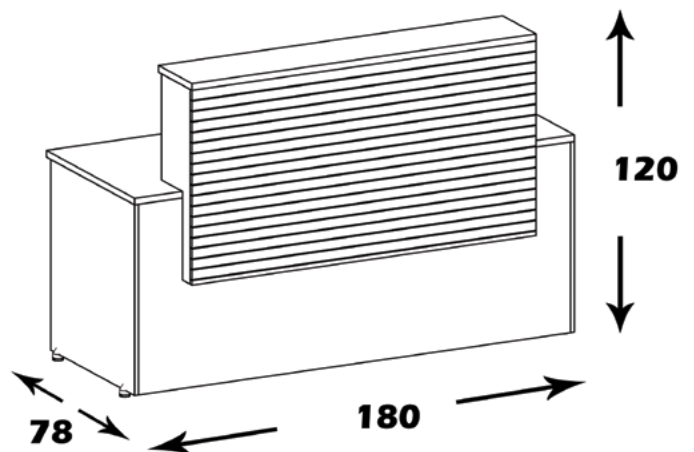

## کارن

منوی اصلی

کاتتر

مشخصات کالا:

جنس: نئوپان با روکش ملامینه با نشان استاندارد

ابعاد: 180\*120\*78