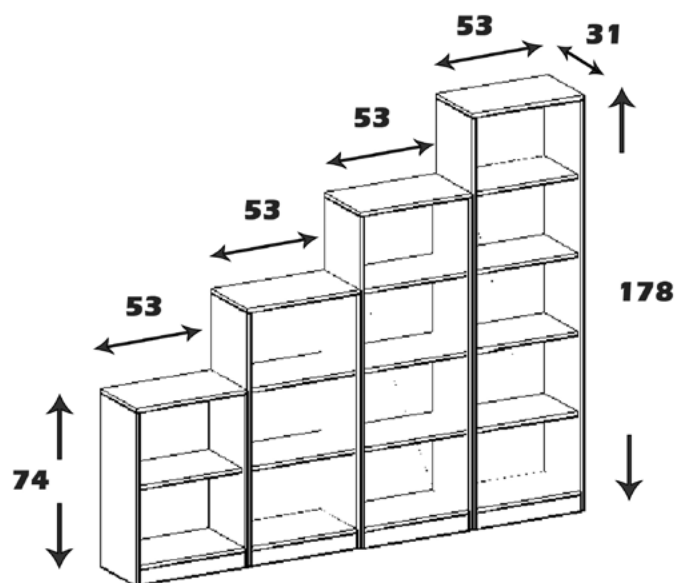

مشخصات کالا:

جنس: نئوپان با روکش ملامینه با نشان استاندارد

ابعاد:

دو طبقه: 74*31*53

سه طبقه: 109*31*53

چهار طبقه: 143*31*53

پنج طبقه: 178*31*53