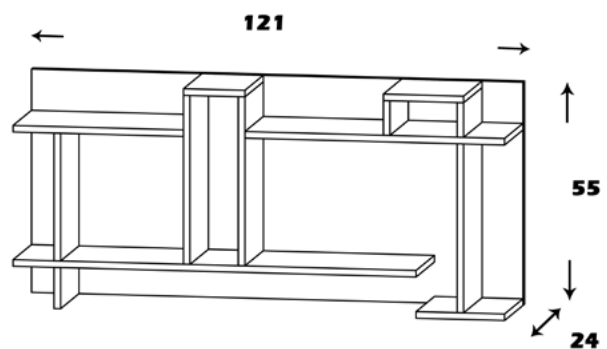

### مشخصات کالا:

جنس: نئوپان با روکش ملامینه با نشان استاندارد

فضای تحت اشغال: 180\*90\*34

امکانات: دو کمد ، جای کتاب و زونکن