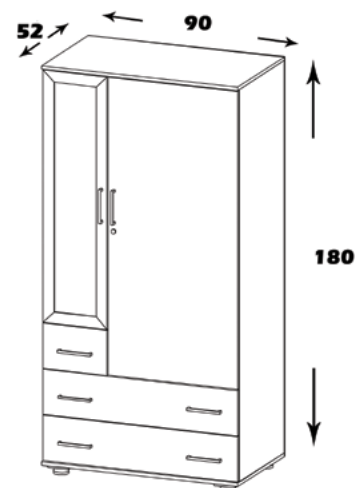

### مشخصات کالا:

جنس: نئوپان با روکش ملامینه با نشان استاندارد

فضای تحت اشغال: 52\*90\*180

امکانات: آینه، جای آویز لباس، طبقه بندی و سه کشو