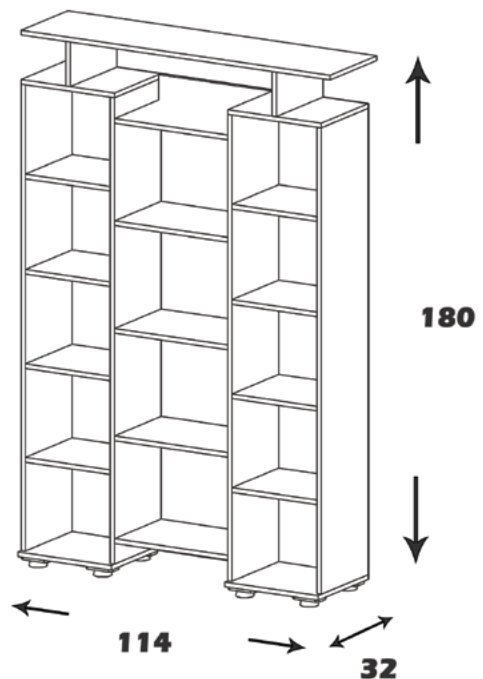

K726

کارینا

منوی اصلی

کتابخانه

مشخصات کالا:

جنس: نئوپان با روکش ملامینه با نشان استاندارد

ابعاد: 180*114*32

امکانات: جای کتاب و لوازم دکوری