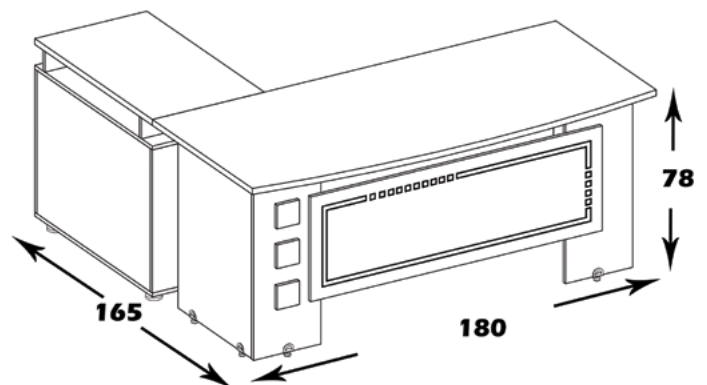

## مشخصات کال:

جنس: نئوپان با روکش ملامینه با نشان استاندارد

ابعاد صفحه: 75\*180

فضای تحت اشغال میز: 78\*165\*180

امکانات: دو کشو و کمد