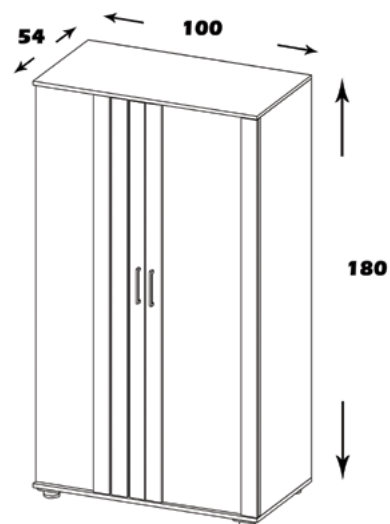

### مشخصات کالا:

جنس: نئوپان با روکش ملامینه با نشان استاندارد

فضای تحت اشغال: 54\*100\*180

امکانات: جای آویز لباس، طبقه بندی و یک کشو مخفی