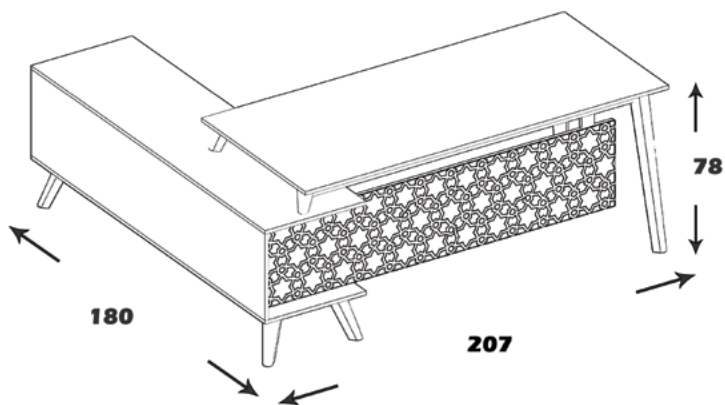

### مشخصات کالا:

جنس: نئوپان با روکش ملامینه با نشان استاندارد و چوب راش سوپر گرجستان

ابعاد صفحه: 180\*90

فضای تحت اشغال میز: 207\*180\*78

امکانات: دوکشو، جازونکن با درب ریلی، کمد. و نمای طرح اسلیمی