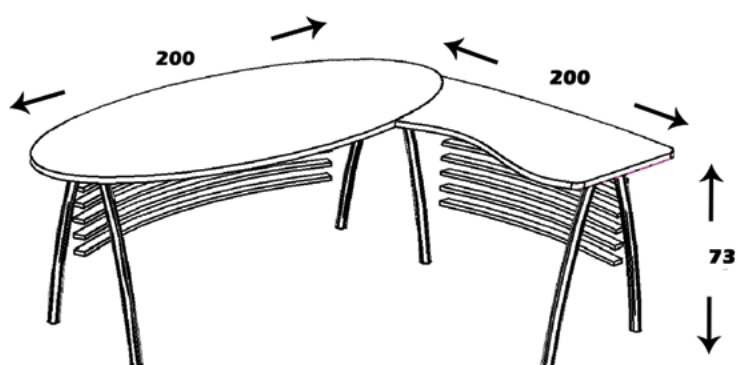

## مشخصات کالا:

جنس: تمام ام دی اف با روکش ملامینه و وکیوم کره ای

ابعاد صفحه: 95\*200

ابعاد فایل زیر میز: 50\*50\*60

فضای تحت اشغال میز: 73\*200\*200

امکانات: دارای دراور سه کشو با قفل مرکزی

## تورنتو

منوی اصلی

میز مدیریت

مشخصات کالا:

جنس: نئوپان با روکش ملامینه با نشان استاندارد

ابعاد صفحه: 180\*75

فضای تحت اشغال : 80\*155\*200

امکانات: دوکشو ، یک کمد ، دکوری جلو