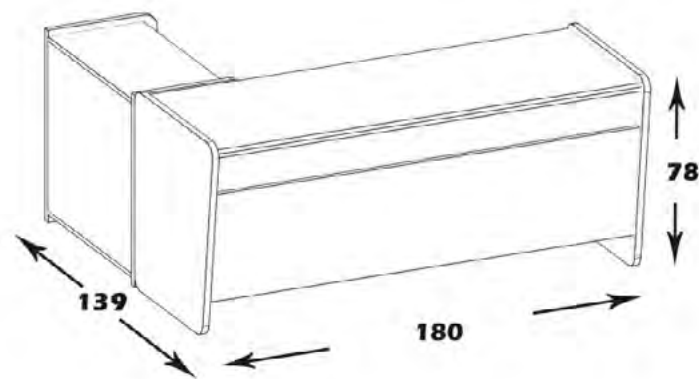

### مشخصات کالا:

جنس: نئوپان با روکش ملامینه با نشان استاندارد

ابعاد صفحه: ۱۷۷\*۶۵

فضای تحت اشغال میز: ۱۸۰\*۱۳۹\*۷۸

امکانات: یک کشو، دو کمد