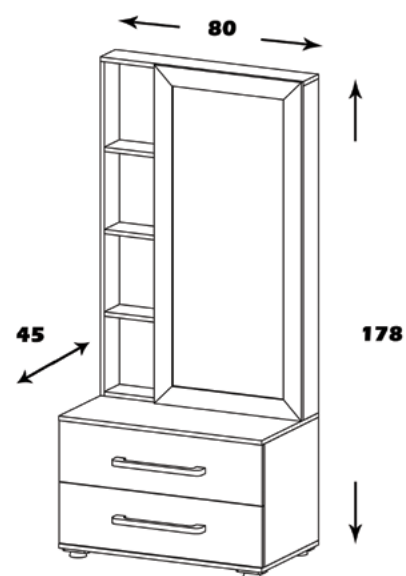

SDM161

رذ

منوی اصلی

میز آرایش

مشخصات کالا:

جنس: نئوپان با روکش ملامینه با نشان استاندارد

ابعاد : 178*80*45

امکانات: دوکشو ، آینه قدی و جای لوازم آرایش