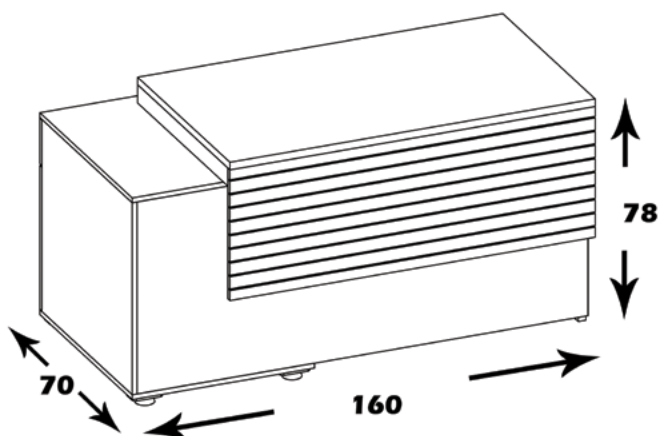

## مشخصات کالا:

جنس: نئوپان با روکش ملامینه با نشان استاندارد

ابعاد صفحه: 70\*120

فضای تحت اشغال میز: 78\*70\*160

امکانات: یک کشو، جاکیس و کمد