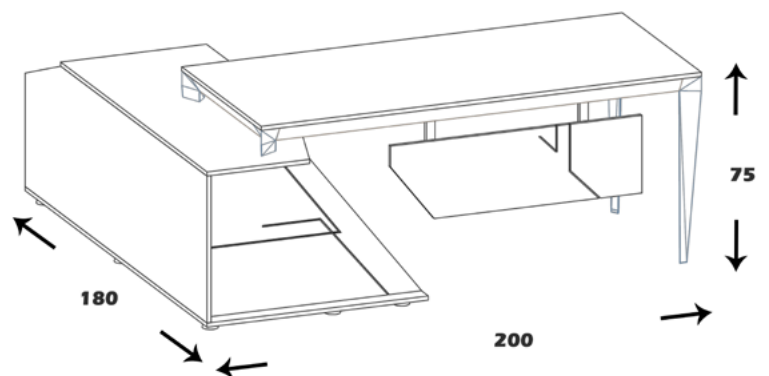

### مشخصات کالا:

جنس: نئوپان با روکش ملامینه با نشان استاندارد و چوب راش سوپر گرجستان

ابعاد صفحه: 180\*90

فضای تحت اشغال میز: 207\*180\*78

امکانات: دوکشو، جازونکن با درب ریلی، کمد. و نمای طرح اسلیمی

## کروز

منوی اصلی

میز مدیریت

میز کنفرانس  
CO560

### مشخصات کالا:

جنس: نئوپان با روکش ملامینه با نشان استاندارد

فضای تحت اشغال: 200\*180\*76

ابعاد صفحه: 180\*80

امکانات: سه کشو، جاکیس، کمد اداری، فضای طبقه بندی کنار ال میز