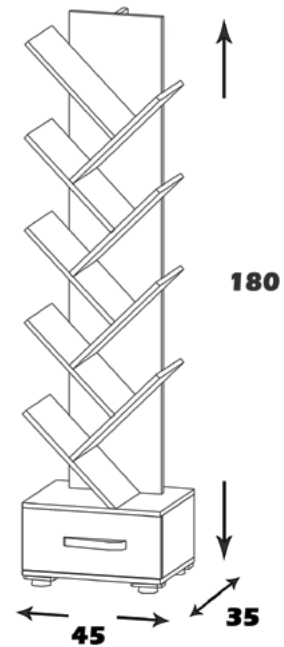

مشخصات کالا:

جنس: نئوپان با روکش ملامینه با نشان استاندارد

ابعاد: 180*45*35

امکانات: کشو و گشوی کتاب