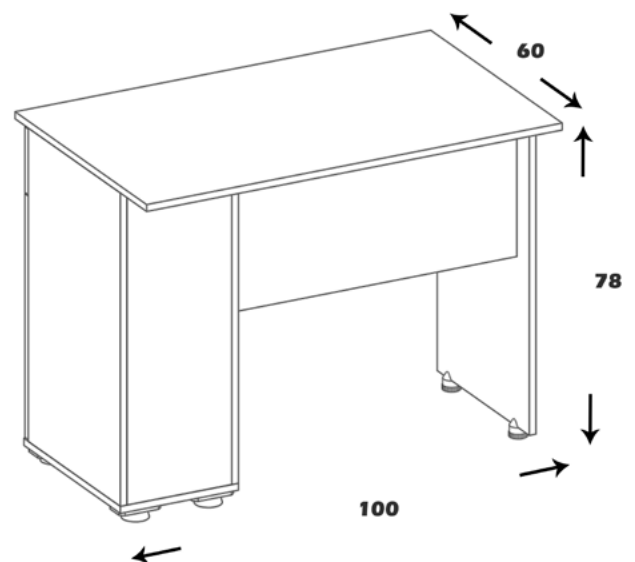

## مشخصات کالا:

جنس: نئوپان با روکش ملامینه با نشان استاندارد

ابعاد: 100\*60\*78

امکانات: یک کشو و یک کمد اداری