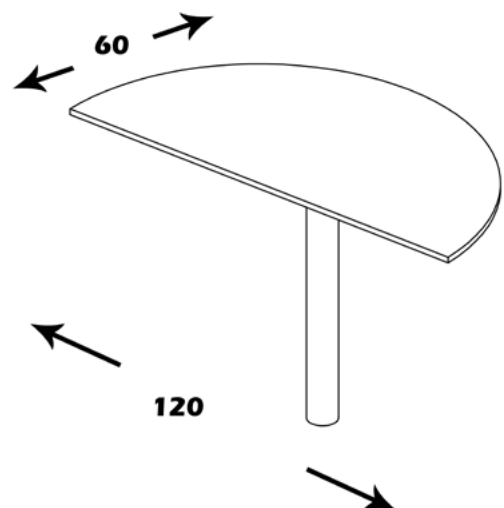

## مشخصات کالا:

جنس: نئوپان با روکش ملامینه با نشان استاندارد

ابعاد صفحه: 78\*80\*140

امکانات: ظرفیت 4 تا 6 نفر ، قابل استفاده در جلو میز و جدا

## مشخصات کالا:

جنس: نئوپان با روکش ملامینه با نشان استاندارد

ابعاد صفحه: 78\*90\*180

امکانات: ظرفیت 6 تا 8 نفر ، قابل استفاده در جلو میز و جدا

## مشخصات کالا:

جنس: نئوپان با روکش ملامینه با نشان استاندارد

ابعاد صفحه: 78\*100\*180

امکانات: ظرفیت 6 تا 8 نفر ، قابل استفاده در جلو میز و جدا

جزیره

C0684

منوی اصلی

میز کنفرانس

مشخصات کالا:

جنس: نئوپان با روکش ملامینه با نشان استاندارد

ابعاد صفحه: 78\*60\*120

امکانات: ظرفیت 2 نفر ، قابل استفاده فقط در جلو میز