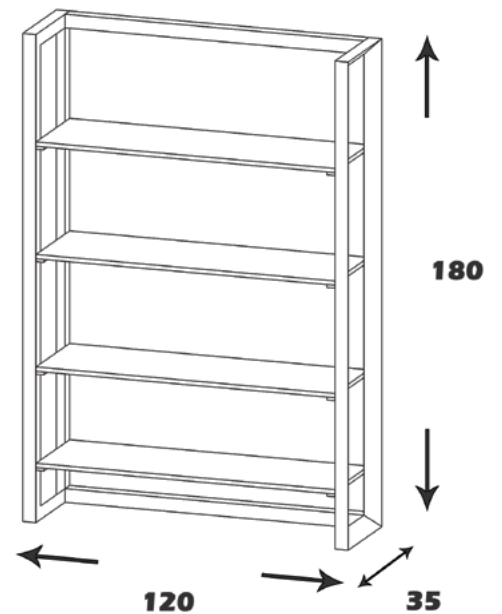

مشخصات کالا:

جنس: فلز و نئوپان با روکش ملامینه با نشان استاندارد

ابعاد: 120*35*180

امکانات: طبقه بندی جهت کتاب