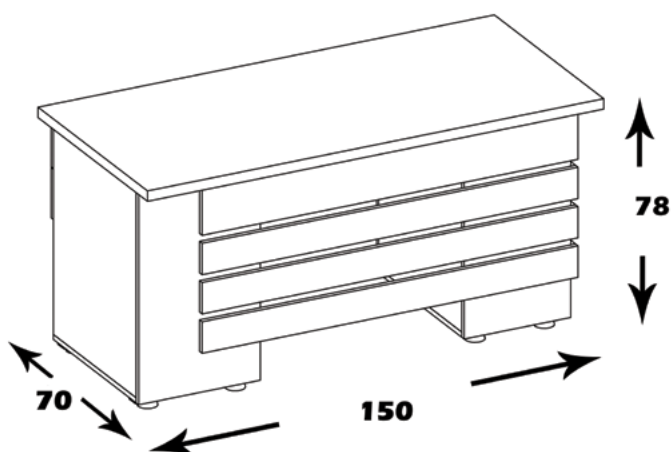

## مشخصات کالا:

جنس: نئوپان با روکش ملامینه با نشان استاندارد

ابعاد صفحه: 70\*160

ابعاد ال میز: 50\*45

فضای تحت اشغال میز: 78\*145\*160

امکانات: سه کشو ، جاکیس و کیبورد

## مشخصات کالا:

جنس: نئوپان با روکش ملامینه با نشان استاندارد

ابعاد صفحه: 70\*150

فضای تحت اشغال میز: 78\*70\*150

امکانات: دوکشو، جا زونکن و کیبورد