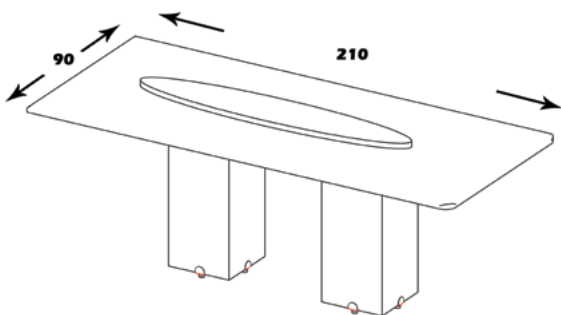

## مشخصات کالا:

جنس: تمام ام دی اف با روکش ملامینه و وکیوم کره ای

ابعاد صفحه میز مدیریت: 90\*200

فضای تحت اشغال میز: 78\*190\*200

فضای تحت اشغال کنفرانس: 78\*90\*210

امکانات: چهارکشو، کمد، جاکیس و جازونکن

امکان افزودن میز کنفرانس وجود دارد