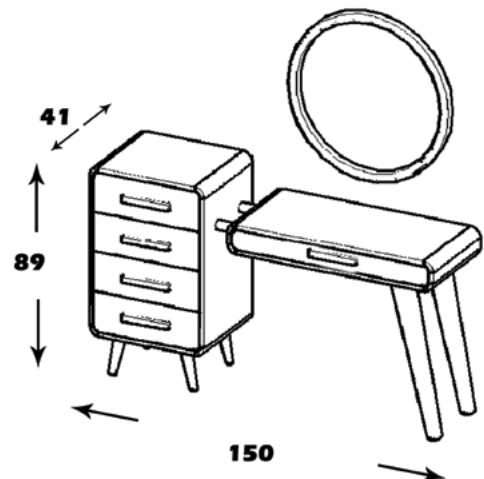

### مشخصات کالا:

جنس: تلفیقی از ام دی اف با روکش ملامینه و چوب

ابعاد: 150\*89\*41

قطر آینه: 74

امکانات: پنج کشو

برای دیدن تصاویر و اطلاعات هر محصول به روی نام محصول کلیک کنید

R611

R609