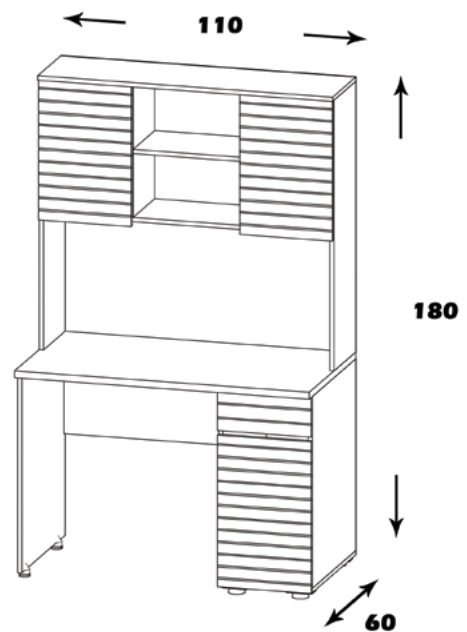

## مشخصات کالا:

جنس: نئوپان با روکش ملامینه با نشان استاندارد

ابعاد صفحه: 110\*60

فضای تحت اشغال : 180\*110\*60

امکانات: کشو و کمد