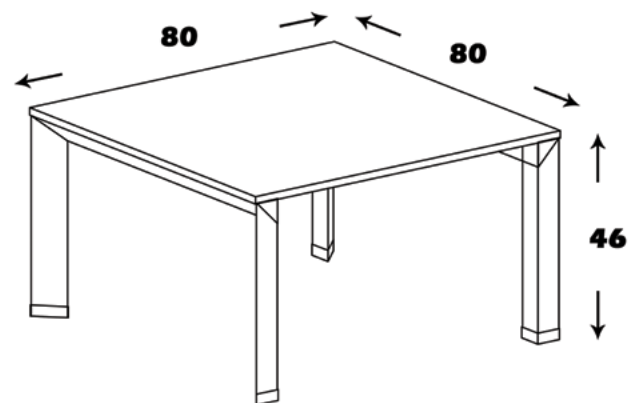

منوی اصلی

میز جلو مبل

مشخصات کالا:

جنس: نئوپان با روکش ملامینه با نشان استاندارد

فضای تحت اشغال: 80\*80\*46

برای دیدن تصاویر و اطلاعات هر محصول به روی نام محصول کلیک کنید

**FMV579**

**F304**